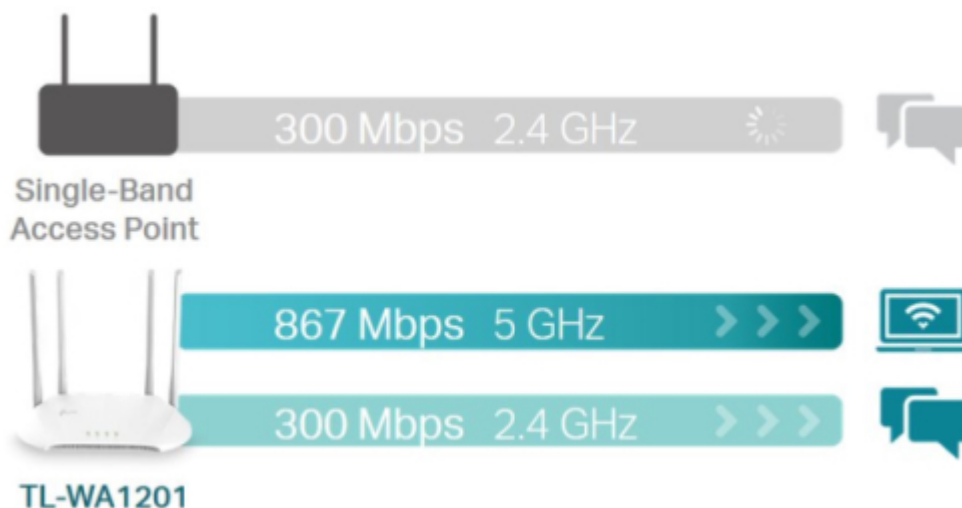

TP-LINK TL-WA1201

Cena celkem:	1 164 Kč (bez DPH: 962 Kč)
Běžná cena:	1 280 Kč
Ušetříte:	116 Kč
Kód zboží:	NAATPL1078
Part No.:	TL-WA1201
Záruka:	36 měs.
Stav:	Nové zboží

Popis

TP-Link TL-WA1201

Bezdrátový přístupový bod TL-WA801N je určen k vytvoření nebo rozšíření **vysokorychlostní bezdrátové sítě** standardu **802.11a/b/g/n/ac** s propustností až **300 Mb/s** v pásmu 2,4 GHz a až **867 Mb/s** v pásmu 5 GHz. Přístupový bod podporuje řadu různých funkcí, které zajistí flexibilnější provoz bezdrátové sítě než kdykoli dřív. Podpora provozních režimů **AP klient, bridge, repeater** usnadňuje budování bezdrátové sítě v oblastech bez dostupnosti kabelů a pomáhá eliminovat místa bez bezdrátového signálu. Samozřejmostí je podpora **šifrování WEP a WPA/WPA2**. Dále umožňuje pasivní napájení přes Ethernet (**PoE**) na vzdálenost až 30 m.

Součástí balení je napájecí adaptér (12 V/1,5 A) a PoE injektor.

ZÁKLADNÍ SPECIFIKACE

Standard Wi-Fi: IEEE 802.11a/b/g/n/ac

Rychlost datového přenosu: 867 Mbit/s – 5 GHz, 300 Mbit/s – 2,4 GHz

Anténa: 4× interní

Porty: 1× RJ-45

Frekvence: 2,4 GHz, 5 GHz

Zabezpečení: 64/128bit WEP, WPA/WPA2, WPA-PSK/WPA-PSK2

Podpora PoE: ano

Rozměry: 400 × 255 × 72 mm