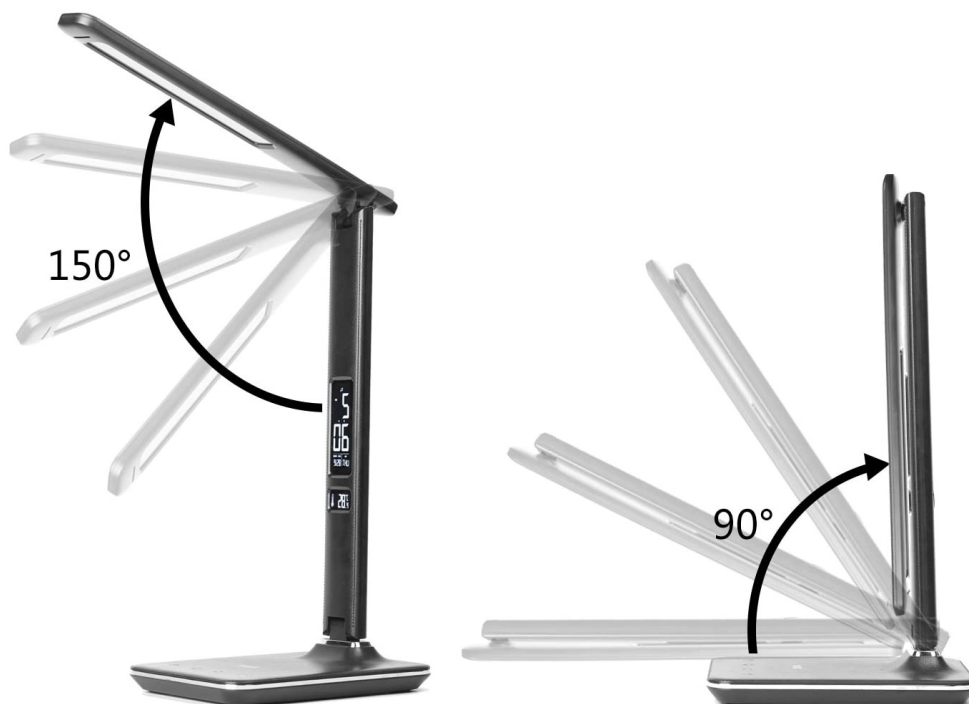

**Popis****IMMAX Kingfisher 8,5 W - úsporná stolní lampička s LED technologií**

**Stolní lampička IMMAX Kingfisher** ve stylovém designu se bude skvěle vyjímat jak ve vaší ložnici, tak kanceláři. Kromě světelného zdroje, který je **až o 80 % úspornější** v porovnání s běžnými lampičkami, ji využijete také jako **bezdrátovou Qi nabíječku**, takže kompatibilní smartphone nabijete jednoduchým odložením na nabíjecí plochu. Díky **dotykovému ovládání** nastavíte intenzitu světla i jednu ze 3 barev (studená, teplá, neutrální) rychle a během okamžiku.

Získáte tak světlo o různé intenzitě a vytvoříte si klidnou oddechovou atmosféru nebo naopak dostatečné osvětlení pro soustředěnou práci, čtení apod. **LED technologie** zajišťuje příjemné osvětlení bez oslnění. Praktický displej slouží k zobrazení data, času, případně teplot v interiéru. Spáči ocení také integrovaný **budík**.

### IMMAX Kingfisher 8,5 W s Qi

LED stolní lampička s designem **imitace černé kůže „s prošíváním“**, sklápěcím ramenem a informačním panelem, který zobrazuje údaje o aktuálním čase, datu, teplotě a budíku. Nabídne také **dotykové ovládání** úrovně jasu a barvy světla. Lampička je vybavena **bezdrátovou nabíječkou standardu Qi** a nabíjecím **USB** portem. Mobilní telefon s podporou bezdrátového nabíjení se začne nabíjet při pouhém položení na nabíjecí plochu.

**Materiál:** ABS, PVC

**Rozměry:** 360 × 182 × 139 mm

**Hmotnost:** 0,88 kg

**Certifikáty:** CE, RoHS

**Barva:** černá