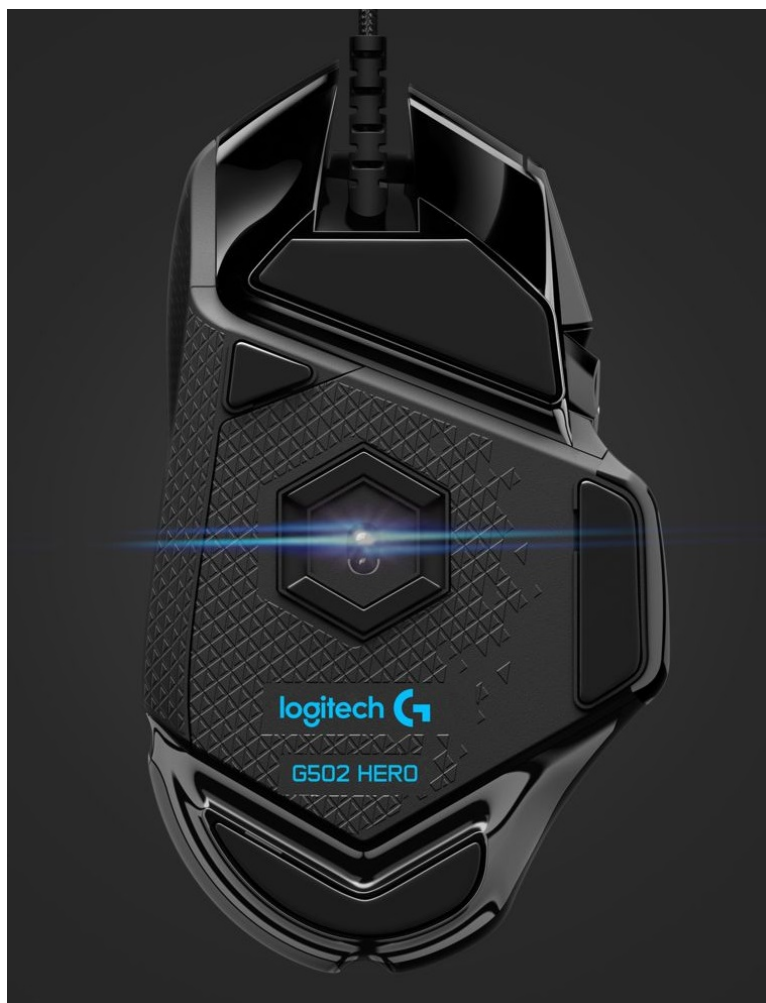

MOUL5470

Part No.:

910-005470

Záruka:

36 měs.

Stav:

Nové zboží

**Popis****Logitech G502 HERO High Performance - volba pro hráče**

**Herní myš Logitech G502 HERO High Performance** je ztělesněním všeho, co potřebujete na hladký průběh hry a tuhé on-line bitvy. Vyznačuje se špičkovým zpracováním a pokročilými funkcemi, které vám poskytnou komfort a plné herní zážitky. Disponuje **11 programovatelnými tlačítky** a pokročilým optickým senzorem. Rozlišení, které dosahuje **až 16 000 dpi**, zajišťuje přesnou manipulaci a plynulý pohyb.