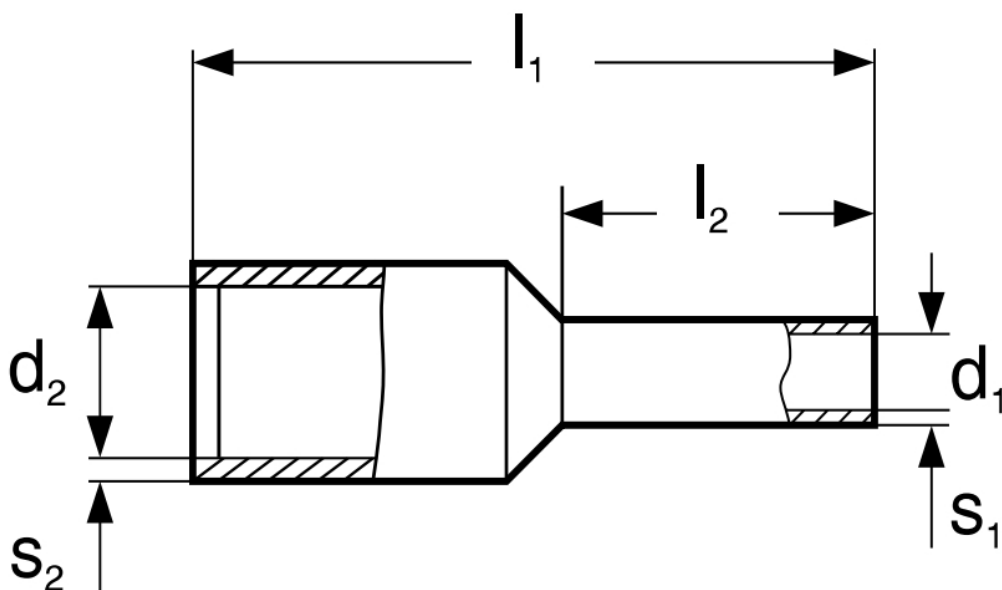

ELEGWL0022

Part No.:

8591120163031

Záruka:

26 měs.

Stav:

Nové zboží

**Popis****Xtend Solarmi instalační dutinka 4 mm<sup>2</sup>**

Lisovací dutinka **DI 4-10** s izolací, dle DIN 46228 pro Cu laněné vodiče (nelze použít pro plné vodiče).

**ZÁKLADNÍ SPECIFIKACE****Jmenovitý průřez:** 4 mm<sup>2</sup>**Délka pouzdra:** 10 mm**Izolační materiál:** polypropylen**Materiál:** měď**Povrch:** cínovaný**Barva:** šedá

---

Označení	Průřez vodiče v mm <sup>2</sup>	Rozměry v mm					
		l <sub>1</sub>	l <sub>2</sub>	d <sub>1</sub>	d <sub>2</sub>	s <sub>1</sub>	s <sub>2</sub>
DI 4-10	4	17,0	10,0	2,8	4,8	0,20	0,30
DI 4-12		20,0	12,0	2,8	4,8	0,20	0,30
DI 4-18		26,0	18,0	2,8	4,8	0,20	0,30