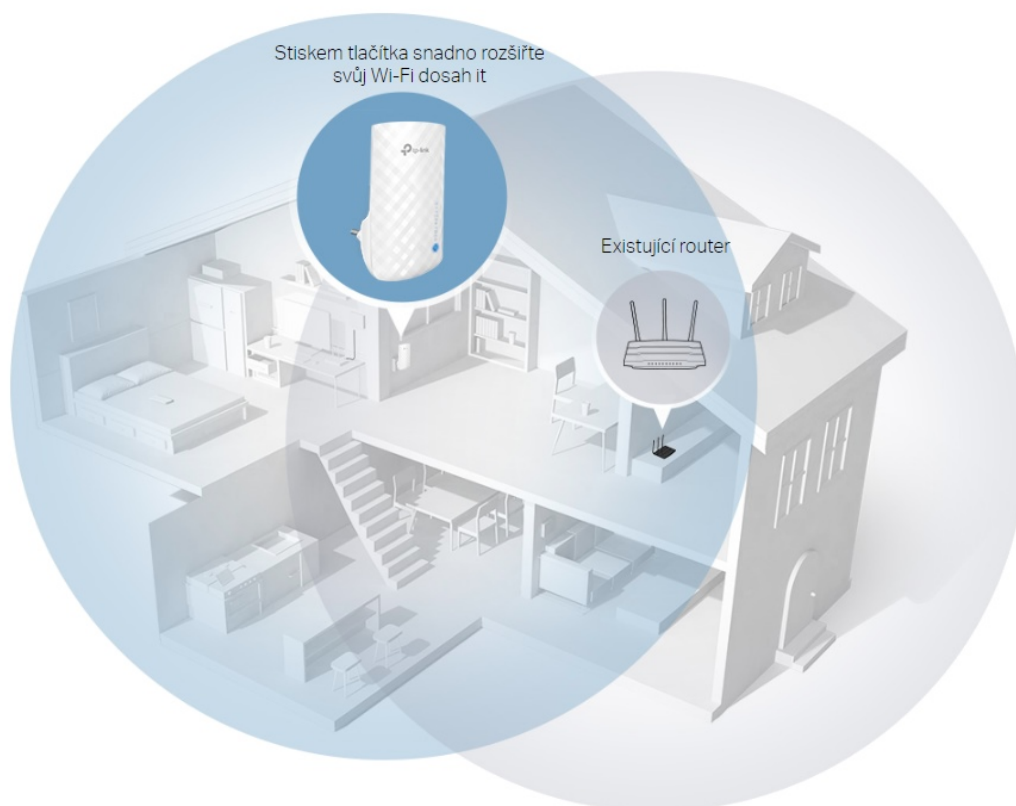

TP-Link RE190

Opakovač signálu RE190 rozšiřuje vaše stávající Wi-Fi pokrytí pomocí bezdrátové technologie. Funguje se standardním bezdrátovým směrovačem a vytváří silnější **dvoupásmové připojení** pro spolehlivé pokrytí. Vytváří rychlejší přístup pro bezdrátová zařízení standardu **802.11a/b/g/n/ac** a zajišťuje vysokou rychlost bezdrátové sítě **až 733 Mbit/s**.