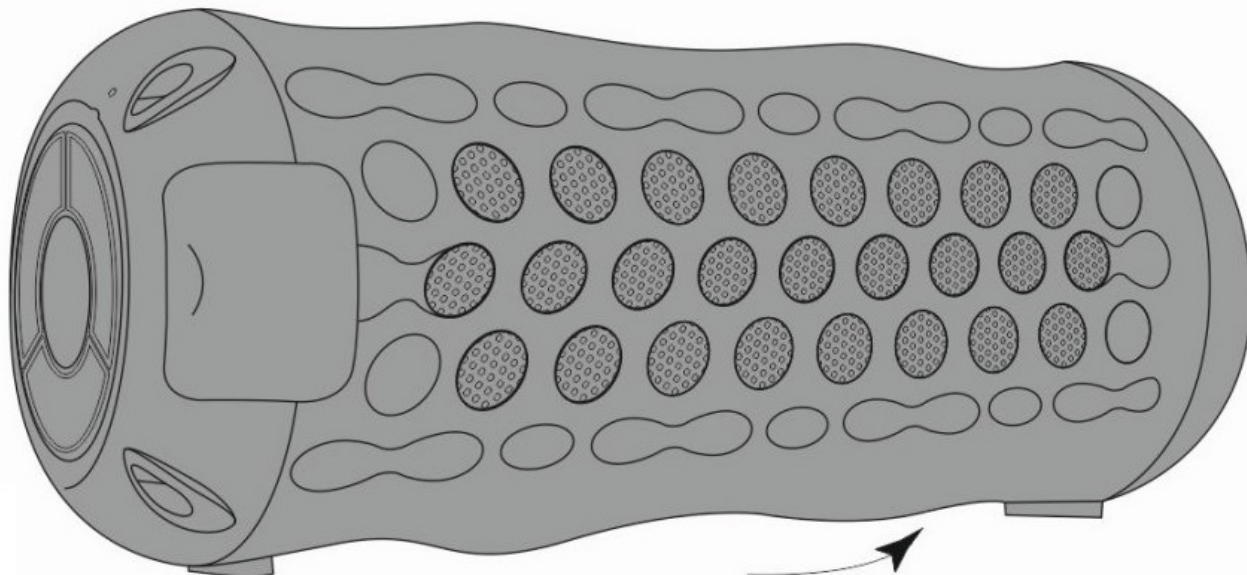

REPRODUKTOR SWISSTEN X-BOOM ČERNÝ

Cena celkem:	425 Kč
	(bez DPH: 351 Kč)
Běžná cena:	468 Kč
Ušetříte:	43 Kč
Kód zboží:	MOPSWI1232
Part No.:	52104000
Záruka:	24 měs.
Stav:	Nové zboží

Popis

Do outdooru i k vodě s bezdrátovým reproduktorem SWISSTEN Music Cube X-Boom

Bluetooth reproduktor SWISSTEN Music Cube X-Boom se vyznačuje nejenom kvalitní audio reprodukcí, ale také **odolným zpracováním těla**, které je kryto silikonovým pouzdem a splňuje **standard IPX5**. Díky tomu je vnitřní konstrukce chráněna před stříkající a vniknutí vlhkosti. Můžete jej bez obav vzít na pláž, párty u bazénu a jakýkoli jiný relax u vody či venkovním prostředí obecně.

Kompaktní rozměry a nízká váha předurčují reproduktor **SWISSTEN Music Cube X-Boom** k snadnému přenášení a

poslechu na cestách. K tomuto účelu je reproduktor vybaven praktickým poutkem **pro uchycení karabinou**. Vyrazte na túru za doprovodu oblíbené hudby. Díky **8hodinové výdrž** s vámi zůstane po celou dobu pochodu a ještě vám zahraje k večeri nebo u táboráku.

The X-BOOM speaker can be used Vertically or Horizontally

SWISSTEN Music Cube

Přenosný reproduktor založený na technologii **Bluetooth** vyniká kvalitním zvukem a výkonem **10 W**. Pro přehrávání hudby lze kromě bezdrátového připojení využít i slot pro **micro SD** kartu či konektor 3,5 mm jack. Díky stupni odolnosti **IPX5** je také ideálním společníkem při venkovních aktivitách. Integrovaná baterie s kapacitou **2000 mAh** vydrží přehrávat hudbu až 8 hodin.