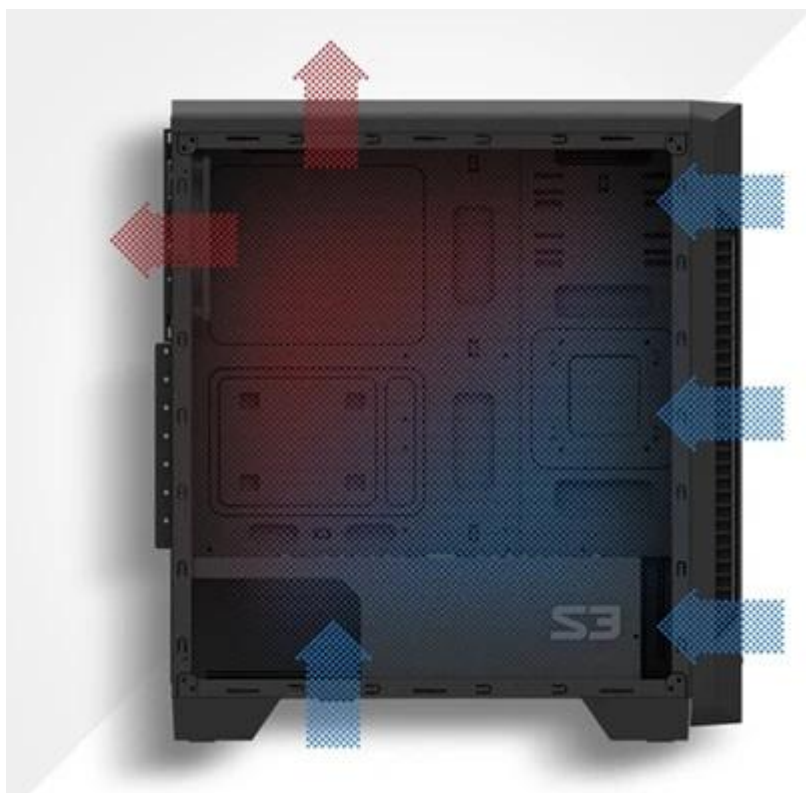

### ZALMAN S3 - elegantní design, volnost pro komponenty a jejich chlazení

PC skříň ZALMAN S3 v provedení Middle Tower představuje ideální základ pro stavbu moderního PC systému. Kombinuje elegantní vzhled, promyšlenou konstrukci a dostatek prostoru pro výkonné komponenty, ať už stavíte pracovní stroj, herní mašinu, nebo multimediální PC. Díky **konstrukci s průhlednou bočnicí** vynikne vnitřní uspořádání komponent a dá vhléd i na nejmenší detaily vaší konfigurace.

**Počítačová skříň ZALMAN S3** podporuje **základní desky formátu ATX, Micro ATX i Mini ITX**, díky čemuž nabízí vysokou flexibilitu pro různé typy buildů. Uvnitř skříňe najdete dostatek místa pro dlouhé grafické karty, výkonné chladiče procesoru i další nezbytné komponenty. Další předností modelu **ZALMAN S3** je důraz na efektivní proudění vzduchu a chlazení.

### ZALMAN S3

Počítačová skříň v provedení **Middle tower** nabízí **dvě 3,5"** a **dvě 2,5"** pozice pro pevné a SSD disky. Na horním panelu jsou umístěny dva **USB 2.0 porty**, jeden **USB 3.0 port**, sluchátkový výstup a vstup pro mikrofon. Skříň je osazena jedním zadním **120 mm ventilátorem**. Důmyslné řešení umožňuje umístění celkem až 8 ventilátorů. Ve skříni je dostatek prostoru pro chladič CPU do výšky až 156 mm a grafickou kartu o délce až 330 mm. Samozřejmostí jsou prachové filtry. Boční strana

## **ZÁKLADNÍ SPECIFIKACE**

**Provedení skříňe:** Middle Tower

**Interní pozice:** 2 x 3,5", 2 x 2,5"

**Kompatibilita základní desky:** ATX, Micro ATX, Mini ITX

**Zdroj:** bez zdroje

**Konektory na horním panelu:** 1 x USB 3.0, 2 x USB 2.0, 1 x sluchátkový výstup, 1 x vstup pro mikrofon