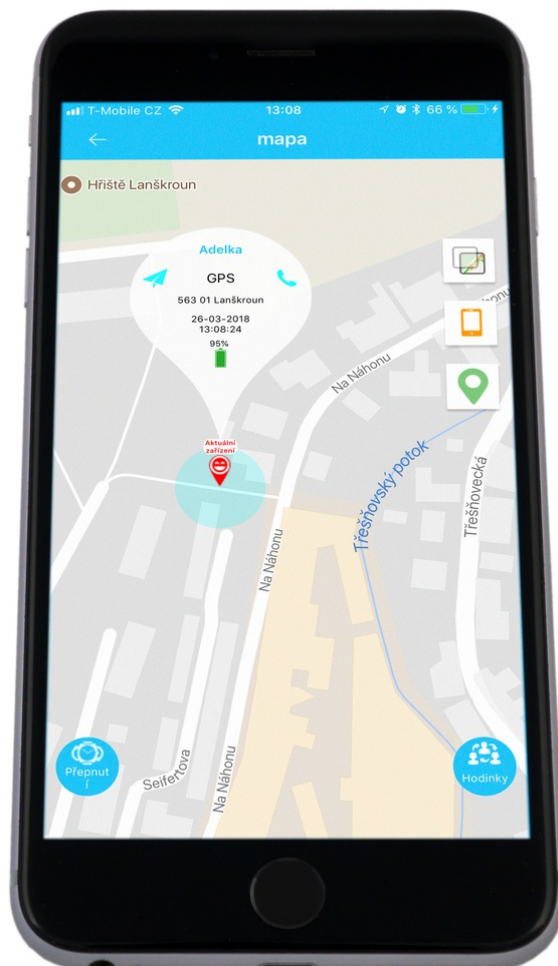

GPS lokátorem Helmer LK 707 - pohyb dětí máte pod kontrolou

Dětské hodinky se zabudovaným GPS lokátorem Helmer LK 707 dají dětem ponětí o čase a rodičům zase klid a informaci o tom, kde se jejich ratolest nachází. Zařízení totiž umožňuje **příjem signálu z GPS satelitů a GSM/GPRS sítí** a na základě těchto dat následně lokalizovat polohu hodinek – které jsou umístěny ideálně na zápěstí vašeho dítěte. Informace o výskytu **zasílá ve formě souřadnic do mobilní aplikace** a s pomocí funkce **Fotoprint** zanesete tato data na mapu a vykreslí i případnou trasu.

Funkce **Geofence** zase slouží k tomu, aby dětské hodinky s lokátorem **Helmer LK 707** neopustily požadovaný prostor. V případě překročení virtuální hranice budete informováni pomocí obdržené zprávy. Kromě primární kontrolní funkce slouží **hodinky Helmer LK 707** také k **telefonování až na 10 přednastavených čísel**. 2 telefonní čísla slouží pro rychlé volání a nechybí ani možnost odposlechu zvuku v okolí, **přijímání SMS** či **nahrávání hlasových zpráv**.