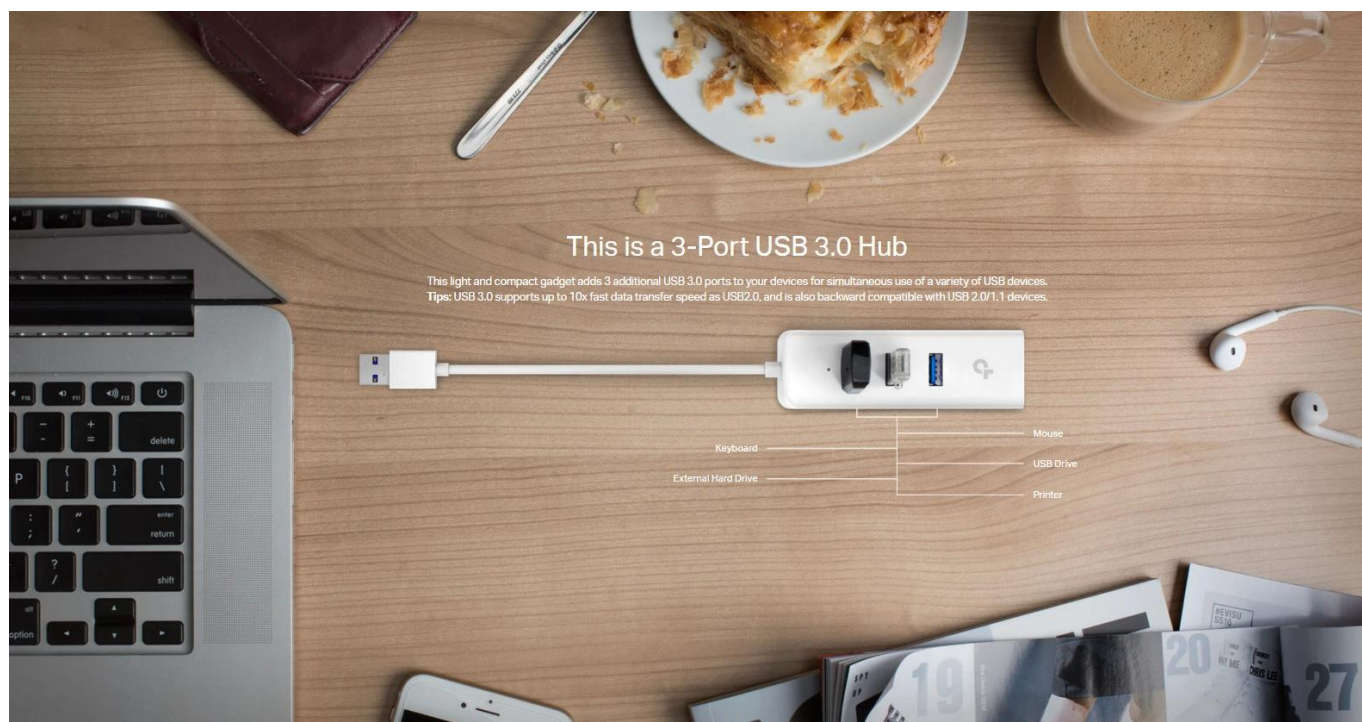

### TP-Link UE330 - USB 3.0 3portový hub & gigabitový ethernet adaptér 2 in 1

- **3 dodatečné USB 3.0 porty** - Podporují rychlost přenosu až 5 Gbps, 10krát rychlejší než USB 2.0
- **Gigabitové ethernetové připojení** - Síťová konektivita s rychlostí přenosu až 1000 Mbps
- **Kompaktní a lehký design** - Snadné přenášení a úspora místa
- **Plug and Play** - Okamžité použití bez složité instalace
- **Vylepšená stabilita a kompatibilita** - Spolehlivý provoz s širokou škálou zařízení

#### Univerzální řešení pro rozšíření konektivity

TP-Link UE330 V3 kombinuje funkcionalitu USB hubu a ethernetového adaptéru v jednom kompaktním zařízení. Ideální pro notebooky, ultrabooky a další zařízení s omezeným počtem portů.

#### Vysokorychlostní USB 3.0 technologie

Tři USB 3.0 porty poskytují rychlost přenosu až 5 Gbps, což je desetkrát rychlejší než starší USB 2.0. Zpětně kompatibilní s

USB 2.0 a 1.1 standardy pro maximální flexibilitu.