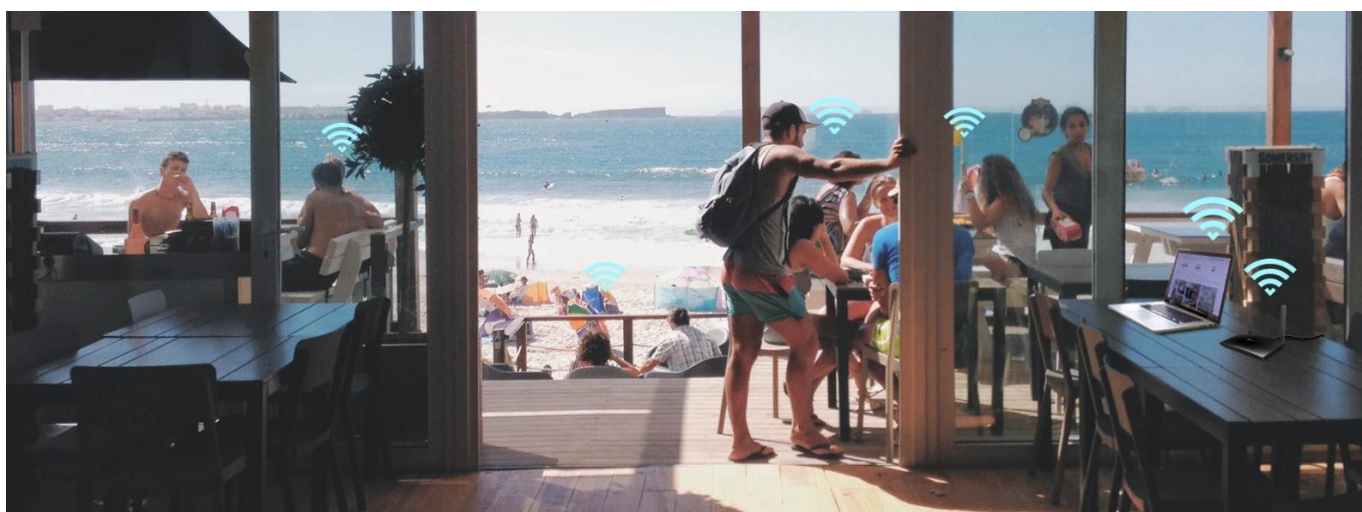

### Přístup k internetu až pro 64 zařízení současně

Snadno sdílejte připojení 3G/4G až s 64 bezdrátovými zařízeními, jako jsou telefony, tablety a notebooky, najednou. 4 porty LAN jsou připraveny poskytovat internet pro kabelová zařízení, jako jsou stolní počítače.