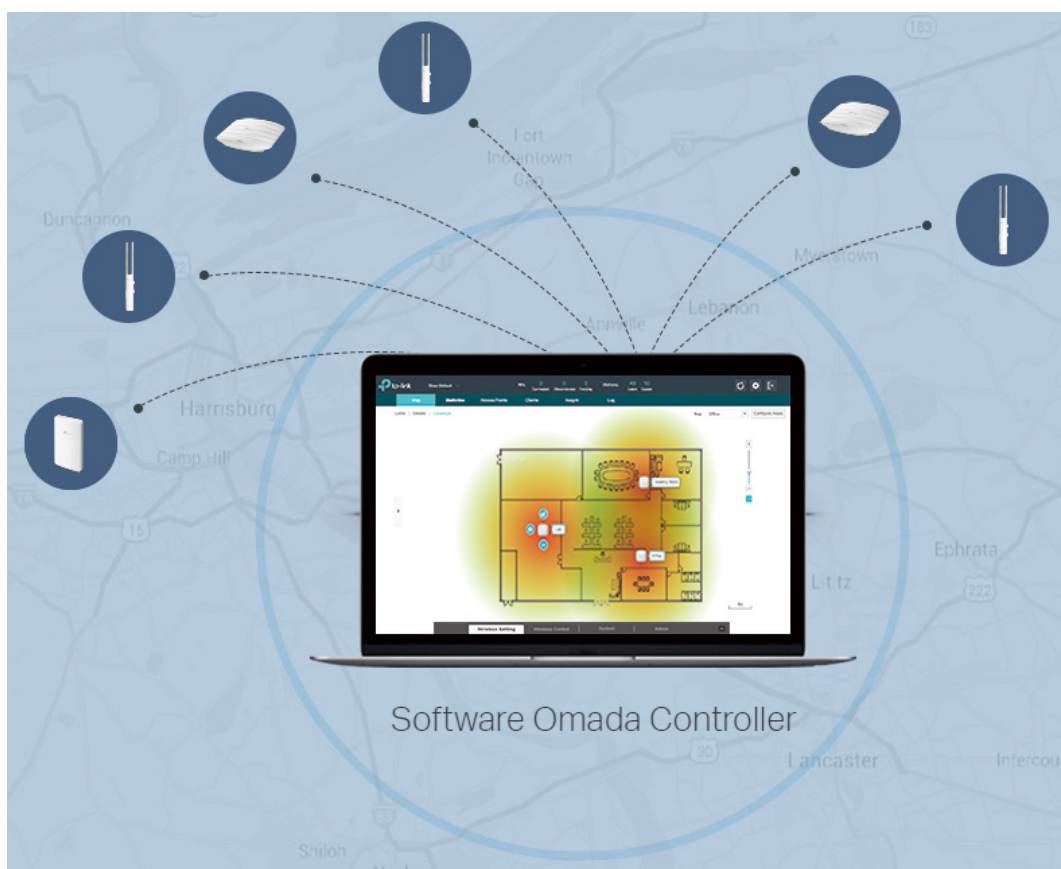

Access point EAP225-Outdoor podporuje souběžnou rychlost přenosu v obou pásmech **až 1167 Mb/s**. A protože je vybaven technologií 802.11ac Wave 2 MU-MIMO, dokáže komunikovat s více klienty současně a je tak ideálně vhodný pro prostředí s velmi hustým provozem.

Díky vysokému přenosovému výkonu a všesměrovým anténám s vysokým ziskem poskytuje access point EAP225-Outdoor stabilní pokrytí bezdrátovým signálem s dosahem ve venkovních podmínkách přes 200 metrů v pásmu **2,4 GHz** a přes 300 metrů v pásmu **5 GHz**.

Díky softwaru ovladače **Omada** mohou mít malé a střední firmy z jednoho místa pod kontrolou stovky venkovních i vnitřních access pointů.

ZÁKLADNÍ SPECIFIKACE

Standard Wi-Fi: IEEE 802.11a/b/g/n/ac

Rychlost datového přenosu: 2,4 GHz - 300 Mbit/s, 5 GHz - 867 Mbit/s

Anténa: 2x odnímatelná externí anténa

Frekvenční pásmo: 2,4 GHz, 5 GHz

Porty: 1x RJ-45 Gigabit LAN

Podpora PoE: ano, 802.3af a pasivní PoE

Rozměry: 215 x 46 x 27 mm