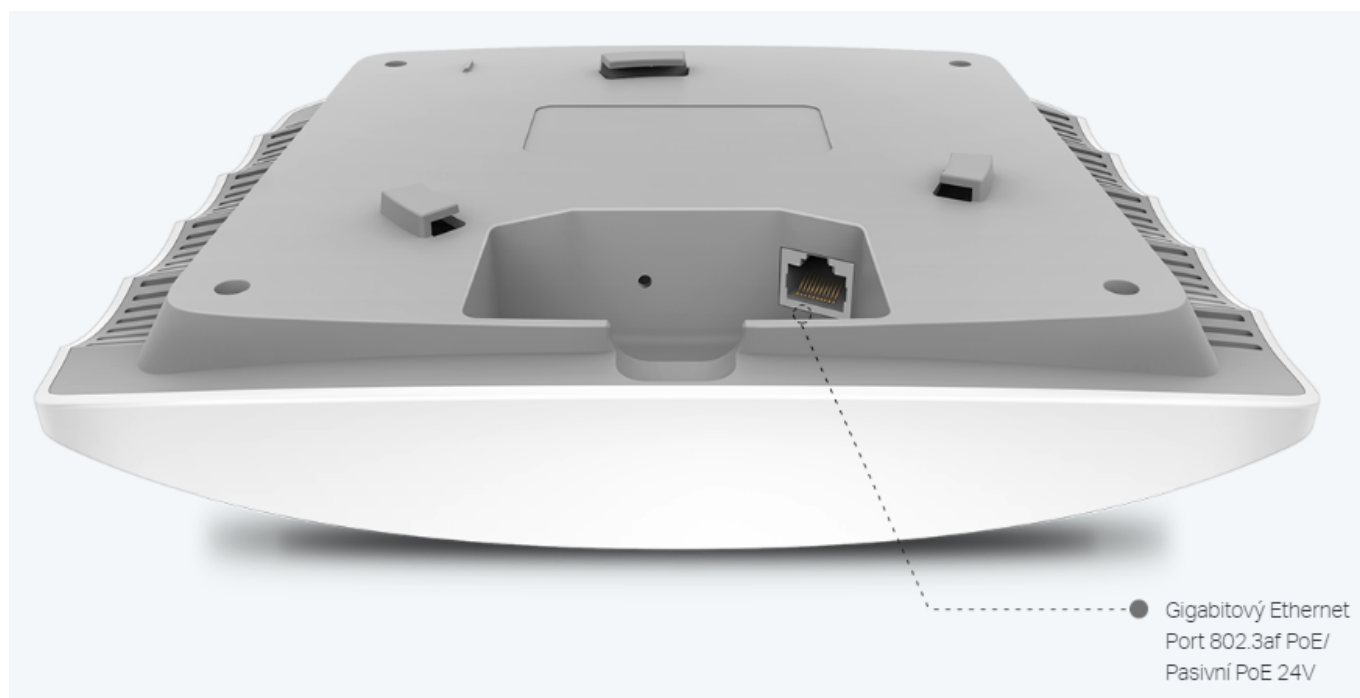

### TP-Link EAP225

Bezdrátový dvoupásmový gigabitový access point je vybaven nejnovější technologií **802.11ac** Wave 2 MU-MIMO a snadno tak v dvoupásmové Wi-Fi síti dosahuje rychlosti **až 1350 Mb/s** pro více zařízení současně.

Přístupový bod podporuje napájení **802.3af PoE** a pasivní PoE, nebo může být napájen PoE switchem nebo samostatným PoE adaptérem, takže instalace zařízení bude flexibilní a snadná.

**Frekvenční pásmo:** 2,4 GHz, 5 GHz

**Podpora PoE:** ano, 802.3af

**Rozměry:** 205,5 × 181,5 × 37,1 mm