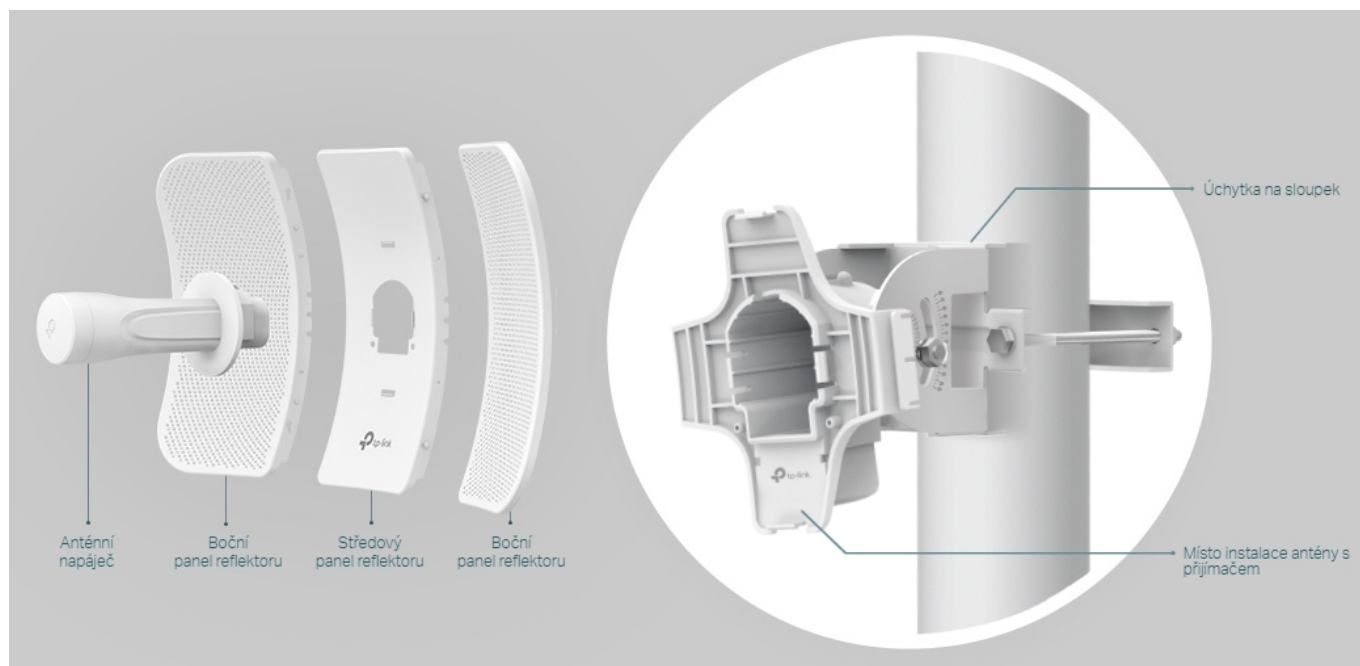

#### Směrová anténa na profesionální úrovni se ziskem 23 dBi určená pro bezdrátový přenos dat na velké vzdálenosti

Díky směrové anténě Cassegrain s vysokým ziskem 23 dBi, technologií 2x2 MIMO a speciálnímu kovovému reflektoru umožňuje model CPE610 dosáhnout vynikajícího směrového zaměření paprsku, vylepšené latence a odolnosti vůči rušení. Profesionální výkon a uživatelsky příjemné provedení – venkovní anténa CPE610 s rychlostí přenosu 300 Mb/s v pásmu 5 GHz a ziskem 23 dBi je ideální volbou a cenově výhodným řešením pro potřeby venkovních bezdrátových sítí.

#### Stabilní konstrukce a flexibilní instalace

- Díky částem, které do sebe vzájemně zaklapnou, je montáž snadná a pohodlná
- Sady pro montáž na sloupek a volnost pohybu ve všech třech osách umožňují flexibilní instalaci
- Odolná konstrukce zajišťuje stabilitu i ve větrném prostředí

#### ZÁKLADNÍ SPECIFIKACE

**Typ antény:** směrová

**Frekvence:** 5,15 GHz - 5,85 GHz

**Zisk:** 23 dBi

**Rozměry:** 366 × 280 × 207 mm