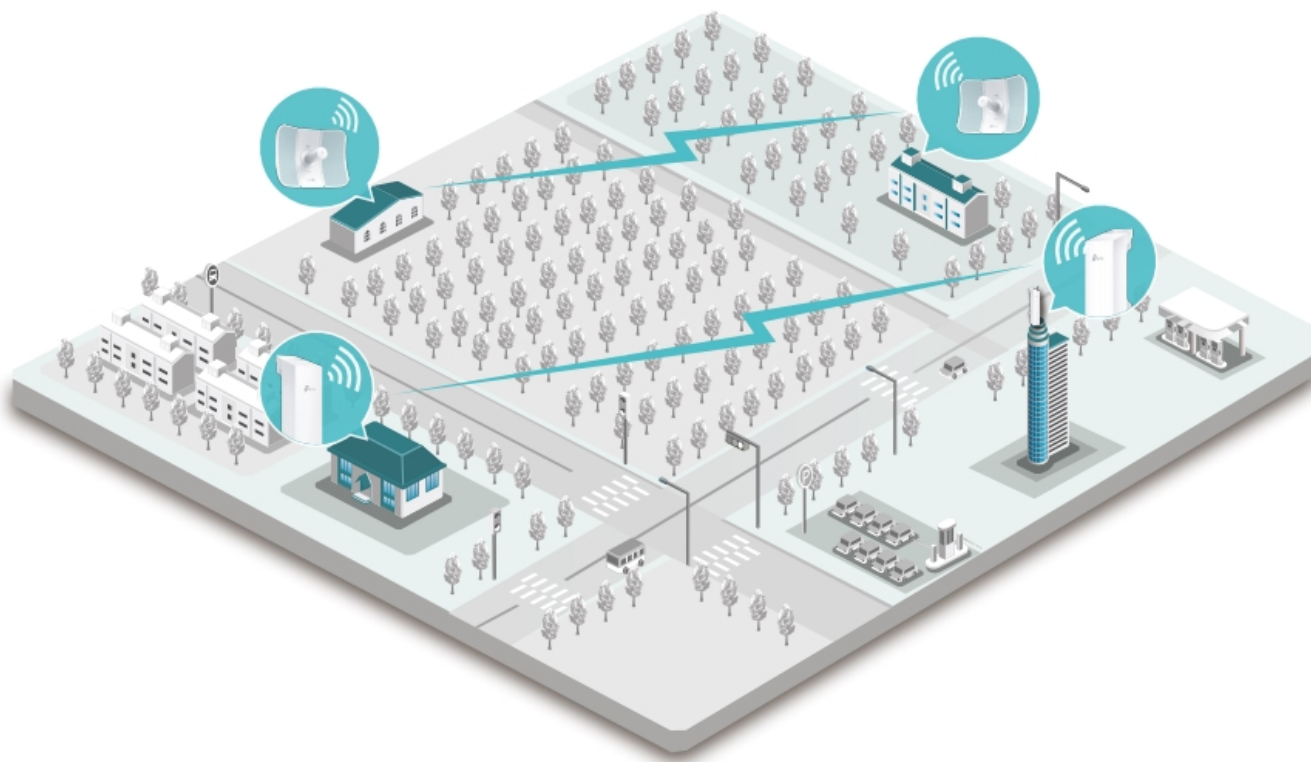

Příklady použití: