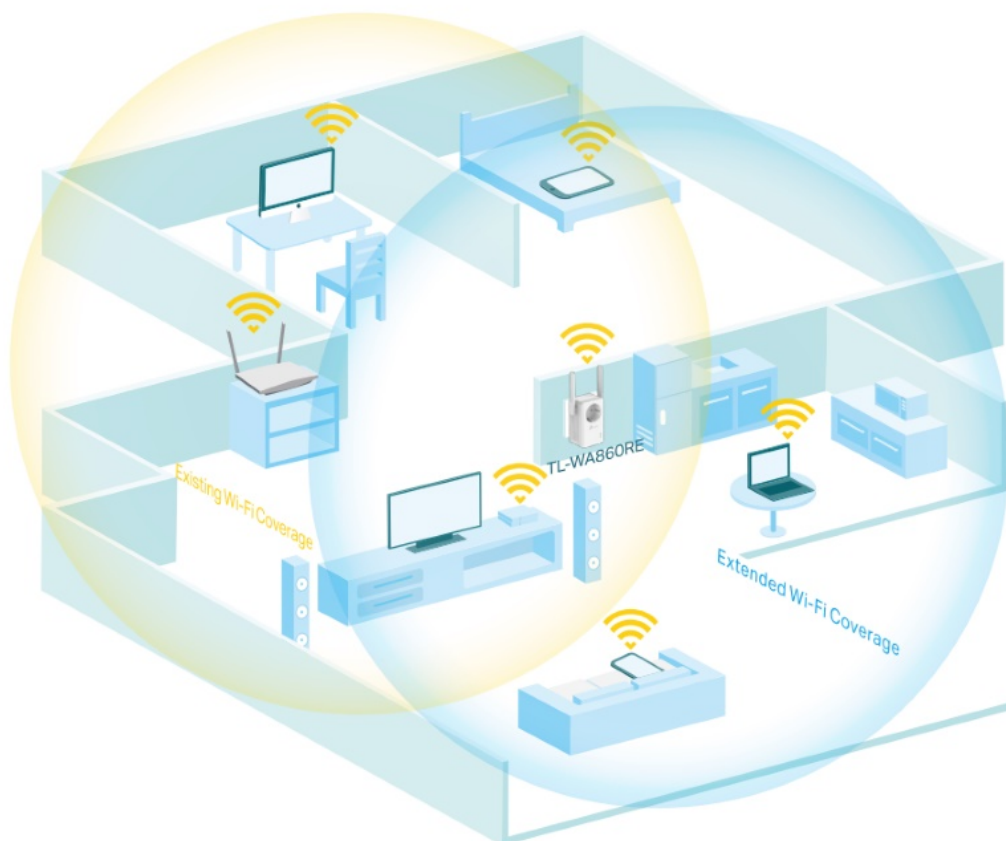

### TP-Link TL-WA860RE

Opakovač signálu **s průchozí zásuvkou** je určen k rozšíření pokrytí a zlepšení signálu stávající bezdrátové sítě a odstranění „mrtvých zón“. Díky rychlosti až **300Mbit/s** s podporou standardů 802.11b/g/n, tlačítku **Range Extender (Opakovač signálu)**, miniaturní velikosti a nástěnné konstrukci nebylo rozšíření bezdrátové sítě nikdy jednodušší. Kromě toho, přidaná zásuvka zajišťuje napájení jiných elektrických zařízení. A co víc, díky ethernetovému portu může opakovač signálu TL-WA860RE fungovat jako **bezdrátový adaptér** a přeměnit tak kabelové zařízení na bezdrátové.