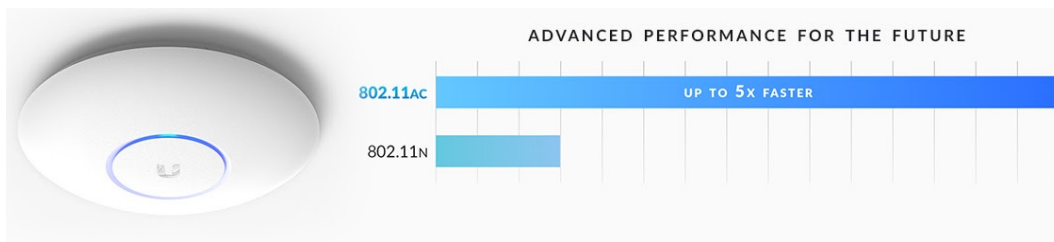

Popis

Ubiquiti UniFi AP AC PRO

Jednotka UniFi AC-PRO (UAP-AC-PRO) je Wi-Fi AP s podporou frekvenčních pásem 2,4 i 5 GHz a přenosovou rychlostí až 1 750 Mbps. Výhodou je velká propustnost a podpora PoE napájení 802.3af/at. Ideální do kanceláří, restaurací, škol nebo jako domácí AP.

UniFi AC PRO je designově povedené vnitřní hotspotové řešení využívající standard 802.11a/b/g/n/ac. Je vybaveno anténním systémem **MIMO 3x3** v podobě dvou integrovaných **3 dBi antén** (2,4 GHz a 5 GHz).