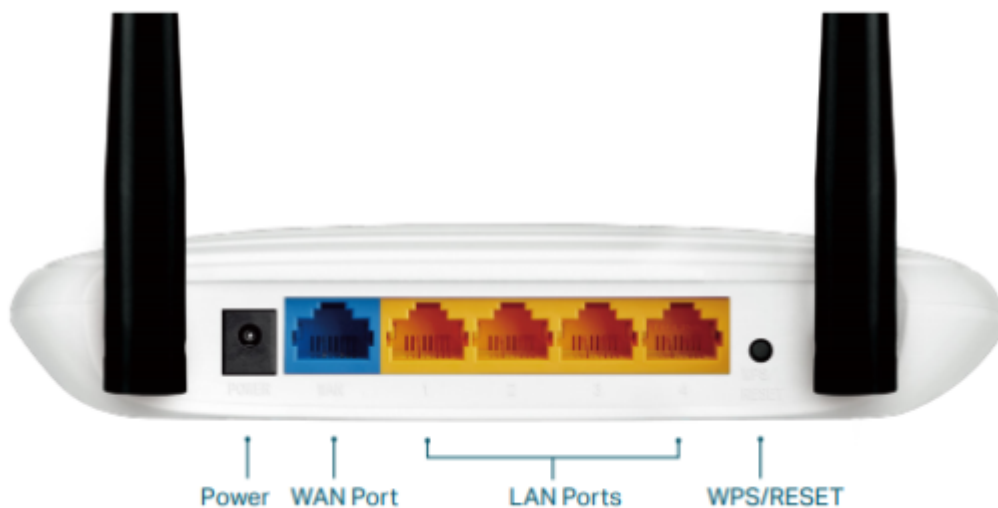

TP-LINK TL-WR841N

Cena celkem:	396 Kč (bez DPH: 328 Kč)
Běžná cena:	436 Kč
Ušetříte:	40 Kč
Kód zboží:	NARTPL1042
Part No.:	TL-WR841N
Záruka:	36 měs.
Stav:	Nové zboží

Popis

TP-Link TL-WR841N

Bezdrátový router s fixními anténami poskytuje propustnost bezdrátového spojení až do rychlosti **300 Mbit/s** s podporou standardů **IEEE 802.11b/g/n**. K propojení s ostatními prvky sítě slouží **jeden WAN** port a **čtyři LAN** porty. Router podporuje IGMP Proxy/Snooping, Bridge a Tag VLAN pro optimalizaci streamování IPTV. Mezi další přednosti zařízení patří podpora PPPoE, Dynamic IP, UPnP, DDNS, možnost přidat statické routy, VPN Pass-through, **zabudovaný firewall** a možnost uložení/obnovení konfigurace.

Součástí balení je napájecí adaptér (9 V/0,6 A).

Od HW revize 14.0 obsahuje pouze 1 signalizační diodu.

Snadné nastavení a správa pomocí mobilní aplikace Tether

Bezplatná **aplikace Tether** je k dispozici pro zařízení s operačním systémem Android i iOS, abyste mohli router snadno zprovoznit a spravovat nastavení vaší sítě.

ZÁKLADNÍ SPECIFIKACE

Standard: IEEE 802.11b/g/n

Rychlost datového přenosu: 300 Mbit/s

Porty: 4× 10/100 Mbps RJ-45 LAN, 1× 10/100 Mbps RJ-45 WAN

Frekvenční pásmo: 2,4 GHz

Zabezpečení: WEP, WPA, WPA2, WPA/WPA2-Enterprise (802.1x)