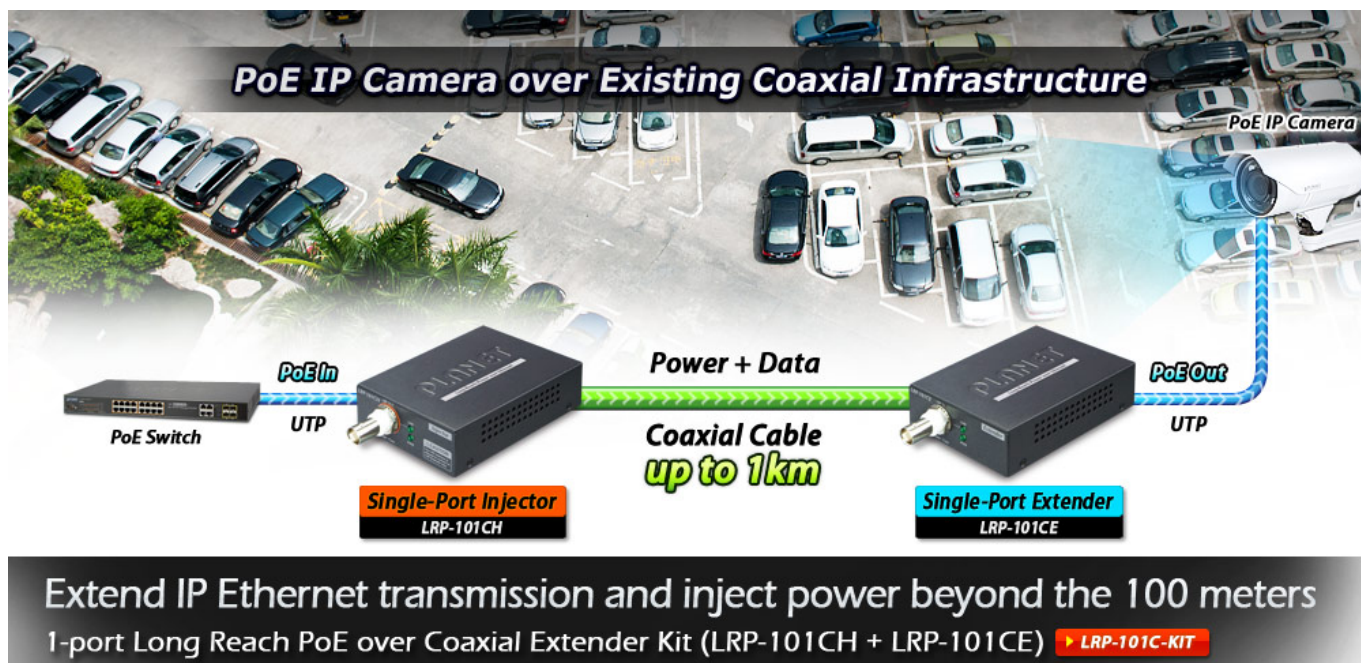

PLANET LRP-101C-KIT

Cena celkem: **6 824 Kč****(bez DPH: 5 639 Kč)**Běžná cena: **7 506 Kč**Ušetříte: **682 Kč**

Kód zboží: NETPLA1623

Part No.: LRP-101C-KIT

Záruka: 38 měs.

Stav: Nové zboží

Popis

PLANET LRP-101C-KIT

PoE ethernet extender k prodloužení segmentu ethernet 10/100 Mb ze 100 m na vzdálenost 1 km po koaxiálním kabelu včetně podpory napájení IEEE 802.3at.

Long reach ethernet (LRE) IEEE 1901, LED indikace, ESD+EFT ochrany, napájení DC nebo PoE, provoz při -20 až 70°C.

Aplikace extenderu je ideální v místě použití IP kamer nebo bezdrátových přístupových bodů na jejich delší přípojné vzdálenosti. Technicky jde o integrované rozšíření možnosti instalovat napájená zařízení do míst vzdálenějších od centrálního switchu nebo racku.

ZÁKLADNÍ SPECIFIKACE

Vlastnosti:

- LED indikace provozního stavu
- Dosah 200 m s PoE+, 1000 m s PoE, 1600 m bez PoE
- Koaxiální přenos LRE (Long reach ethernet) dle IEEE 1901

- Modulační W-OFDM
- Šifrování AES-128
- Kmitočtové spektrum 2 - 28 MHz