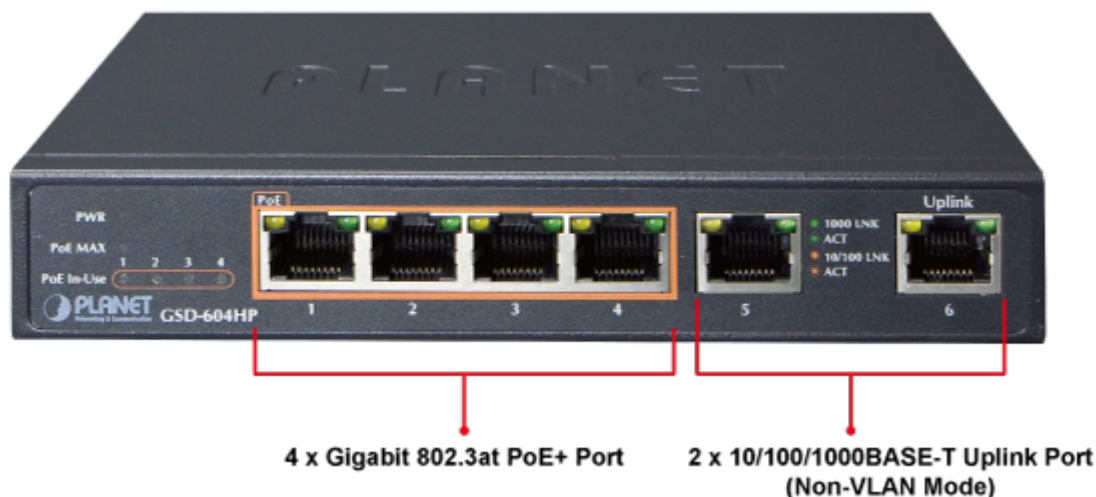

SWITCH PLANET GSD-604HP

Cena celkem:	1 638 Kč
	(bez DPH: 1 354 Kč)
Běžná cena:	1 802 Kč
Ušetříte:	164 Kč
Kód zboží:	NETPLA1368
Part No.:	GSD-604HP
Záruka:	38 měs.
Stav:	Nové zboží

Popis

PLANET GSD-604HP

Gigabitový přepínač **6 portů 1000 Base-T** z toho 4 porty s **PoE injektorem 802.3at**, napájecí výkon až **55 W**. Portové **VLAN**, ochrana proti smyčkám, **PoE Extend režim (až 250 m při 10 Mbps)**. Externí napájecí zdroj, kovové provedení, bez ventilátorů (fanless).

Gigabitový 6portový přepínač se 4 PoE (power over ethernet) porty pro centralizované napájení zařízení po ethernetu jako jsou IP kamery, WiFi prvky nebo VOIP telefony. Zařízení je svým provedením vhodné jak pro instalaci do domácích nebo kancelářských prostorů, je vhodné i pro aplikace v lokálních rozvaděčích. Portové VLAN zajistí oddělený provoz mezi napájenými porty, porty bez PoE slouží jako uplink a pro sdružený provoz k připojení NVR nebo NAS.

ZÁKLADNÍ SPECIFIKACE

Fyzické vlastnosti:

Porty: 2x RJ-45 10/100/1000 Base-T, 4x GbE RJ-45 IEEE 802.3at/af PoE

Paměť: 8k MAC adres

Propustnost: sběrnice 12 Gbps, provozně 8,92 Mpps

Podpora přenosu: JumboFrame 9 KB

Provedení: desktop

Napájení: externí napájecí zdroj DC 54 V, vlastní příkon <5 W

Ochrana: ne

Provozní teplota: 0 až +50 °C

Rozměry: 160 x 92,5 x 28 mm

Hmotnost: 374 g

POE funkce:

Celkový napájecí výkon: 55 W, IEEE 802.3af, IEEE 802.3at