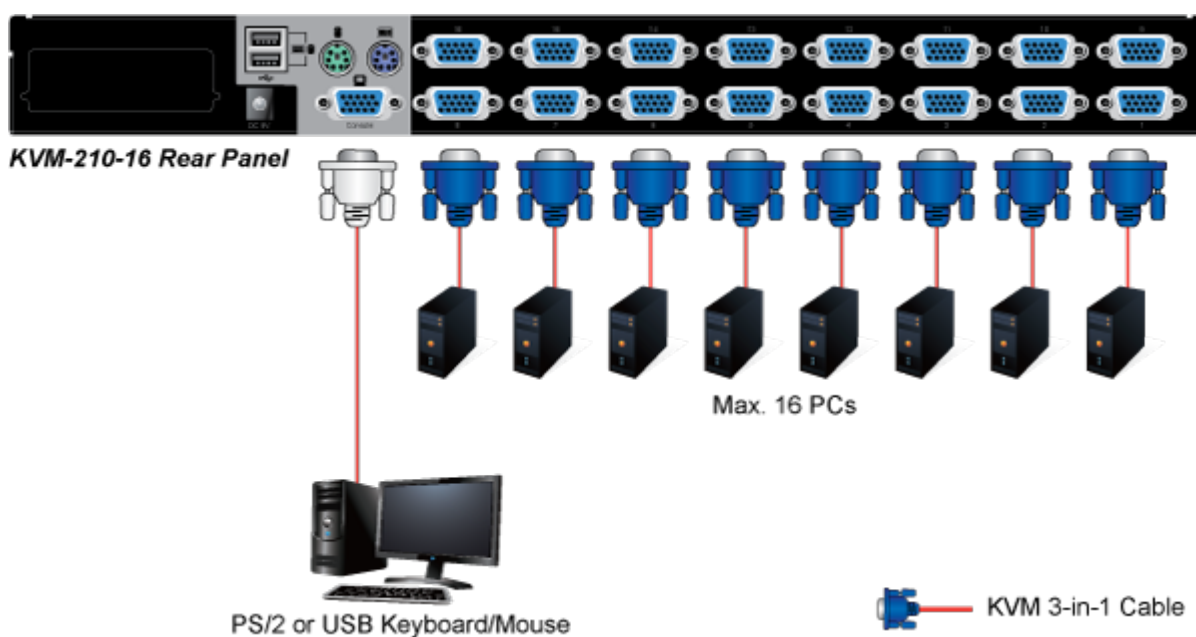

### PLANET KVM-210-16

KVM přepínač pro ovládání 16 počítačů z jedné klávesnice, monitoru a myši. On Screen Displej, hot keys, skenovací režim. Je možné kaskádovat až 16 KVM přepínačů a ovládat až 256 počítačů. Součástí balení je propojovací kabel délky 1,8 m.

### ZÁKLADNÍ SPECIFIKACE

**Porty:** 16 x HDB-15, 1 x PS/2 pro klávesnici, 1 x PS/2 pro myš, 1 x VGA HDB-15, 2 x USB typ A

**Max. kaskáda:** až 16 KVM pro ovládání až 256 PC

**Max. rozlišení:** 2048 x 1536

**Napájení:** DC 9 V, 1 A

**Provozní teplota:** -10 až 50 °C

**Rozměry:** 432 x 155 x 44 mm, rack 1U

**Hmotnost:** 2,22 kg

F6:SET

OSD ACTIVATING HOTKEY  
SWITCH HOTKEY  
CHANNEL DISPLAY MODE  
CHANNEL DISPLAY DURATION  
CHANNEL DISPLAY POSITION  
SCAN DURATION  
SET PASSWORD