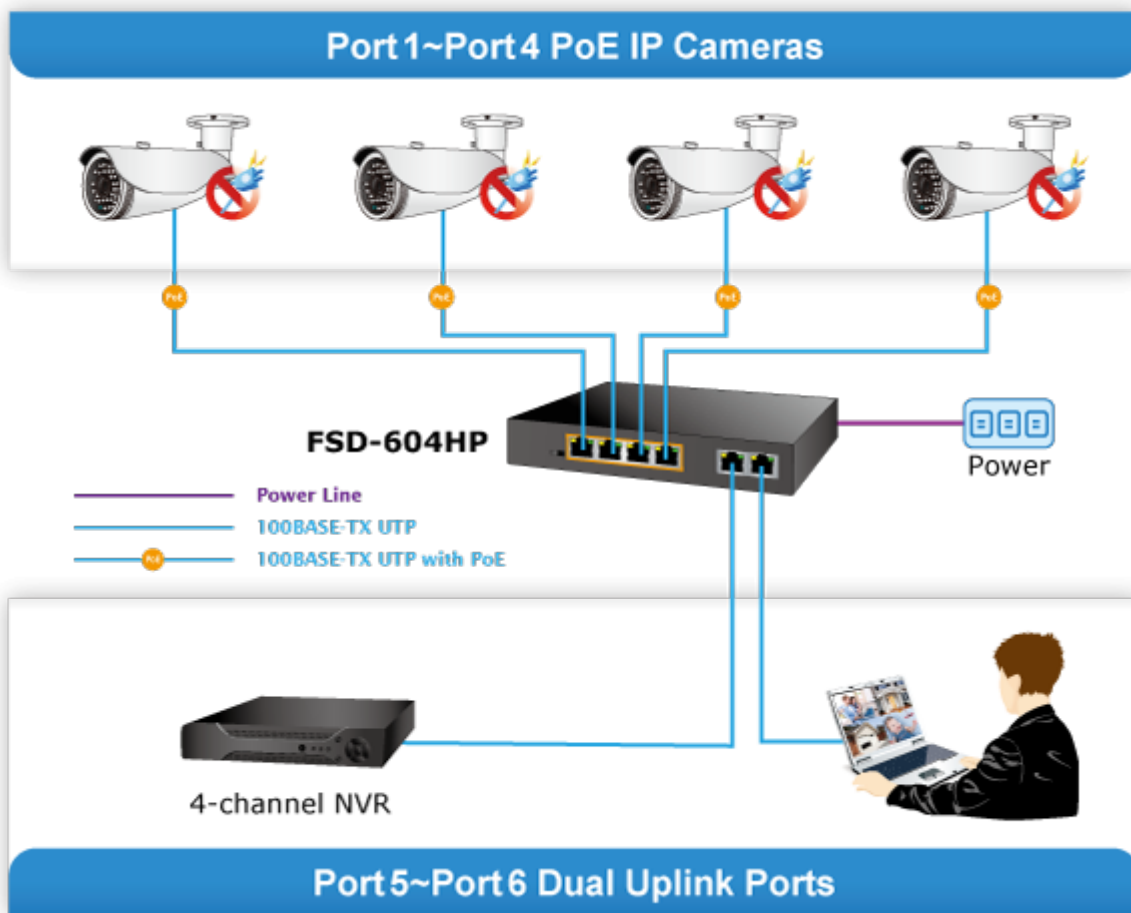

SWITCH PLANET FSD-604HP

Cena celkem:	902 Kč (bez DPH: 745 Kč)
Běžná cena:	992 Kč
Ušetříte:	90 Kč
Kód zboží:	NETPLA1227
Part No.:	FSD-604HP
Záruka:	38 měs.
Stav:	Nové zboží

Popis

PLANET FSD-604HP

6portový PoE přepínač 10/100Base-TX, včetně 4x Power over Ethernet injektorů (napáječů) standardu IEEE 802.3at, celkový výkon až 60 W.

Extend mód pro spojení rychlostí 10 Mb/s do vzdálenosti až 150-200 m na UTP dle použitého vedení včetně napájení PoE. Portové VLAN na PoE portech.

Automatická detekce 10/100 Mbps a zkřížení kabelů. ESD+EFT ochrany, bez ventilátorů, napájení vnitřní AC 230 V.

Nespravovaný přepínač vhodný pro CCTV kamerové IP systémy. Má malé rozměry, nízký příkon a možnost dále napájet Power over Ethernet koncová zařízení podle standardu IEEE 802.3at. Umožňuje připojit a napájet zařízení ethernet rychlostí 10Mb/s do vzdálenosti až 250m na klasické UTP kabeláži, jednotlivé porty s PoE napájením lze provozně oddělit portovými VLAN.

Pokročilé funkce:

1. Extended mód 10Mb/s s dosahem až 200m

- PoE — 100BASE-TX UTP with PoE
- PoE — 10BASE-T UTP with PoE

Port Isolation

Port-based VLAN

Mobile Network