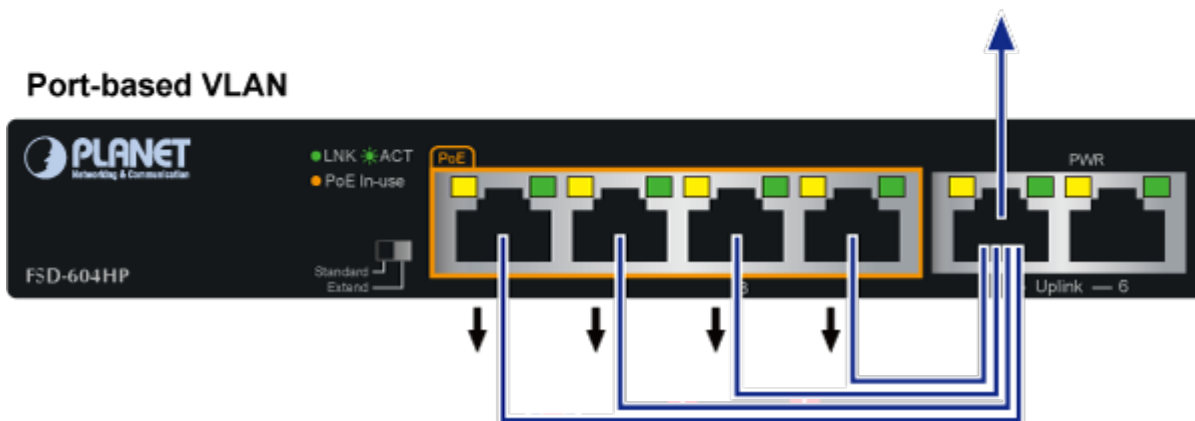

SWITCH PLANET FSD-604HP

Cena celkem:	902 Kč (bez DPH: 745 Kč)
Běžná cena:	992 Kč
Ušetříte:	90 Kč
Kód zboží:	NETPLA1227
Part No.:	FSD-604HP
Záruka:	38 měs.
Stav:	Nové zboží

Popis

PLANET FSD-604HP

6portový PoE přepínač 10/100Base-TX, včetně 4x Power over Ethernet injektorů (napáječů) standardu IEEE 802.3at, celkový výkon až 60 W.

Extend mód pro spojení rychlostí 10 Mb/s do vzdálenosti až 150-200 m na UTP dle použitého vedení včetně napájení PoE. Portové VLAN na PoE portech.

Automatická detekce 10/100 Mbps a zkřížení kabelů. ESD+EFT ochrany, bez ventilátorů, napájení vnitřní AC 230 V.

Nespravovaný přepínač vhodný pro CCTV kamerové IP systémy. Má malé rozměry, nízký příkon a možnost dále napájet Power over Ethernet koncová zařízení podle standardu IEEE 802.3at. Umožňuje připojit a napájet zařízení ethernet rychlostí 10Mb/s do vzdálenosti až 250m na klasické UTP kabeláži, jednotlivé porty s PoE napájením lze provozně oddělit portovými VLAN.

Pokročilé funkce:

1. Extended mód 10Mb/s s dosahem až 200m

- PoE — 100BASE-TX UTP with PoE
- PoE — 10BASE-T UTP with PoE

Port Isolation

Port-based VLAN

Mobile Network