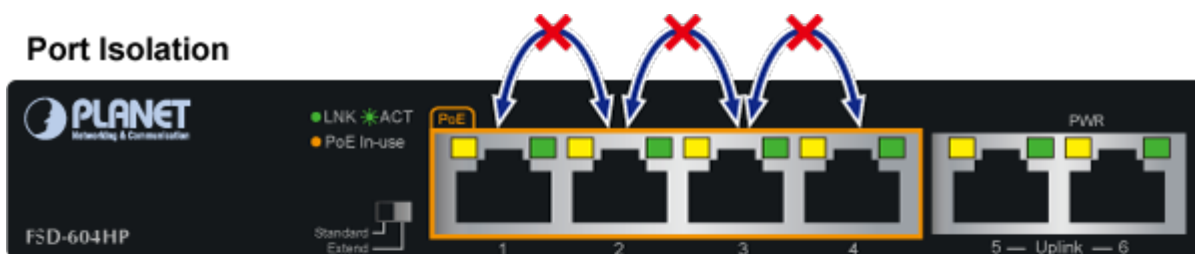

SWITCH PLANET FSD-604HP

Cena celkem:	902 Kč (bez DPH: 745 Kč)
Běžná cena:	992 Kč
Ušetříte:	90 Kč
Kód zboží:	NETPLA1227
Part No.:	FSD-604HP
Záruka:	38 měs.
Stav:	Nové zboží

Popis

PLANET FSD-604HP

6portový PoE přepínač 10/100Base-TX, včetně 4x Power over Ethernet injektorů (napáječů) standardu IEEE 802.3at, celkový výkon až 60 W.

Extend mód pro spojení rychlostí 10 Mb/s do vzdálenosti až 150-200 m na UTP dle použitého vedení včetně napájení PoE. Portové VLAN na PoE portech.

Automatická detekce 10/100 Mbps a zkřížení kabelů. ESD+EFT ochrany, bez ventilátorů, napájení vnitřní AC 230 V.

Nespravovaný přepínač vhodný pro CCTV kamerové IP systémy. Má malé rozměry, nízký příkon a možnost dále napájet Power over Ethernet koncová zařízení podle standardu IEEE 802.3at. Umožňuje připojit a napájet zařízení ethernet rychlostí 10Mb/s do vzdálenosti až 250m na klasické UTP kabeláži, jednotlivé porty s PoE napájením lze provozně oddělit portovými VLAN.

Pokročilé funkce:

1. Extended mód 10Mb/s s dosahem až 200m

- PoE — 100BASE-TX UTP with PoE
- PoE — 10BASE-T UTP with PoE

Port Isolation

Port-based VLAN

Mobile Network