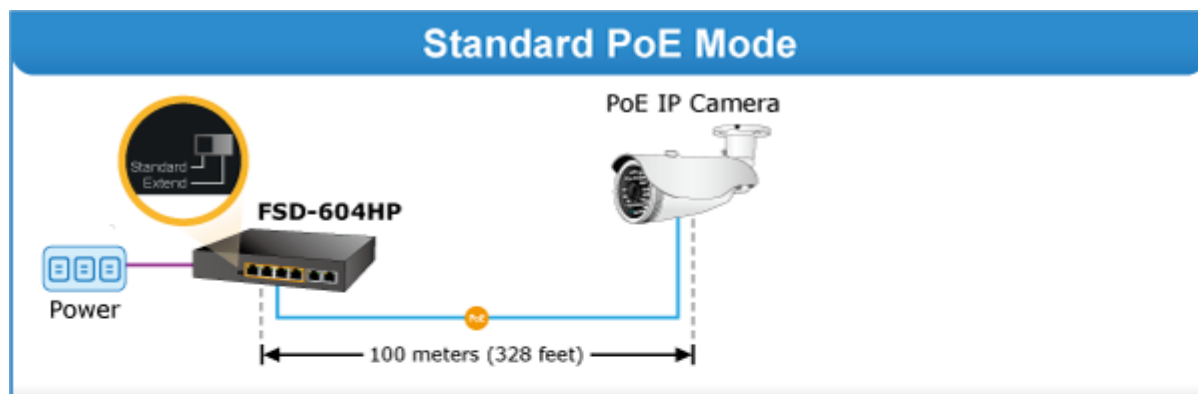

SWITCH PLANET FSD-604HP

Cena celkem:	902 Kč (bez DPH: 745 Kč)
Běžná cena:	992 Kč
Ušetříte:	90 Kč
Kód zboží:	NETPLA1227
Part No.:	FSD-604HP
Záruka:	38 měs.
Stav:	Nové zboží

Popis

PLANET FSD-604HP

6portový PoE přepínač 10/100Base-TX, včetně 4x Power over Ethernet injektorů (napáječů) standardu IEEE 802.3at, celkový výkon až 60 W.

Nespravovaný přepínač vhodný pro CCTV kamerové IP systémy. Má malé rozměry, nízký příkon a možnost dále napájet Power over Ethernet koncová zařízení podle standardu IEEE 802.3at. Umožňuje připojit a napájet zařízení ethernet rychlostí 10Mb/s do vzdálenosti až 250m na klasické UTP kabeláži, jednotlivé porty s PoE napájením lze provozně oddělit portovými VLAN.

Pokročilé funkce:

1. Extended mód 10Mb/s s dosahem až 200m

- PoE — 100BASE-TX UTP with PoE
- PoE — 10BASE-T UTP with PoE

Port Isolation

Port-based VLAN

Mobile Network