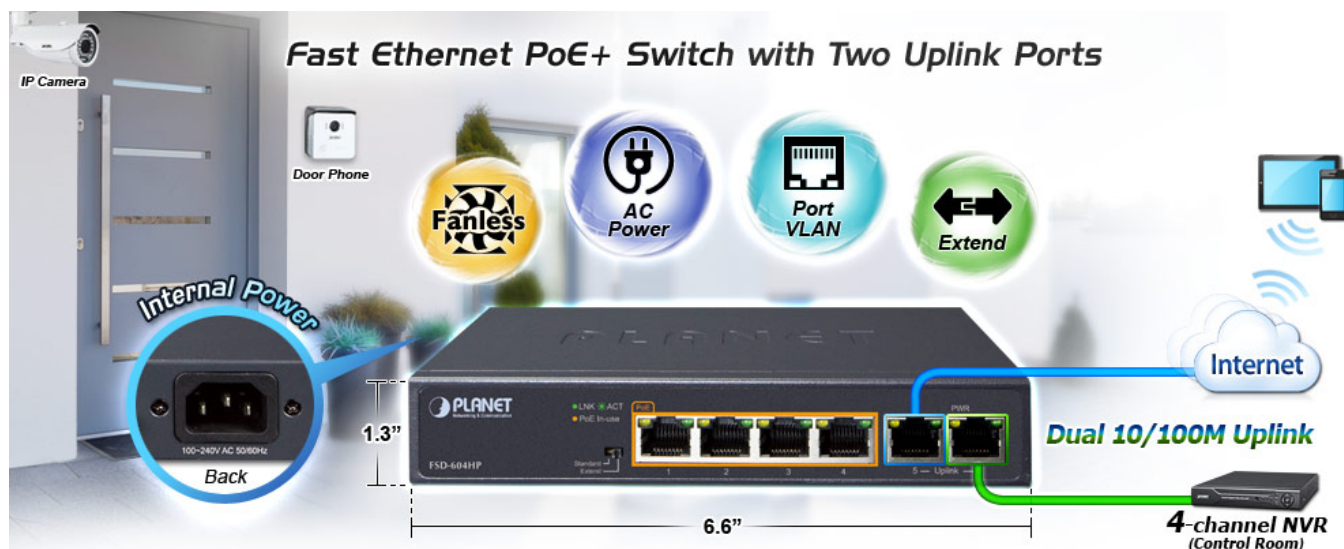

SWITCH PLANET FSD-604HP

Cena celkem:	902 Kč (bez DPH: 745 Kč)
Běžná cena:	992 Kč
Ušetříte:	90 Kč
Kód zboží:	NETPLA1227
Part No.:	FSD-604HP
Záruka:	38 měs.
Stav:	Nové zboží

Popis

PLANET FSD-604HP

6portový PoE přepínač 10/100Base-TX, včetně 4x Power over Ethernet injektorů (napáječů) standardu IEEE 802.3at, celkový výkon až 60 W.

Extend mód pro spojení rychlostí 10 Mb/s do vzdálenosti až 150-200 m na UTP dle použitého vedení včetně napájení PoE. Portové VLAN na PoE portech.

Automatická detekce 10/100 Mbps a zkřížení kabelů. ESD+EFT ochrany, bez ventilátorů, napájení vnitřní AC 230 V.

Nespravovaný přepínač vhodný pro CCTV kamerové IP systémy. Má malé rozměry, nízký příkon a možnost dále napájet Power over Ethernet koncová zařízení podle standardu IEEE 802.3at. Umožňuje připojit a napájet zařízení ethernet rychlostí 10Mb/s do vzdálenosti až 250m na klasické UTP kabeláži, jednotlivé porty s PoE napájením lze provozně oddělit portovými VLAN.

250m je teoretické maximum závislé na kvalitě kabeláže a konektorů, v běžných podmínkách je reálná vzdálenost 150 m. Dle našich testů je reálná vzdálenost na kvalitním kabelu Cat 6 200 metrů, na kabelu Cat 5e 150 metru +/- 10%.

ZÁKLADNÍ SPECIFIKACE

Fyzické vlastnosti:

Porty: 6 x RJ-45 10/100BASE-TX

Paměť: 2k MAC adres, buffer 1536 b

Propustnost: sběrnice 1,2 Gbps, provozně 0,89 Mpps (64b)

Provedení: desktop