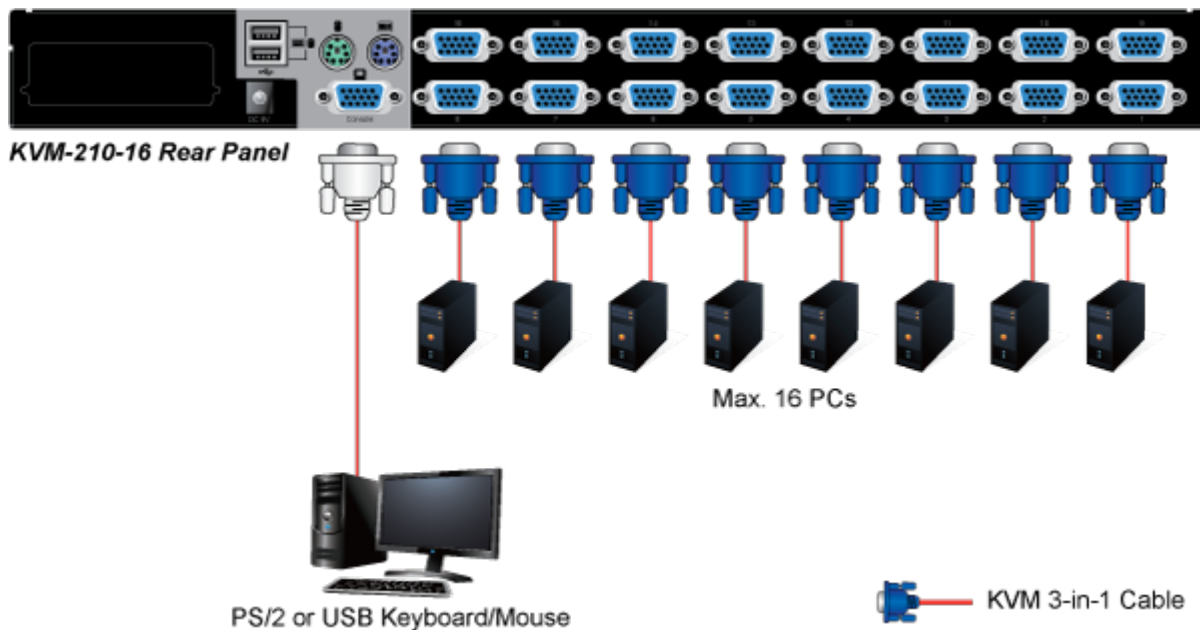

### PLANET KVM-KC1-3

Propojovací kabel délky 3 m pro KVM přepínače a konzole řady 210. Integruje do jediného kabelu VGA, USB a PS/2 konektory. Na straně KVM je pouze jediný konektor DB15HD.

### ZÁKLADNÍ SPECIFIKACE

**Konektor 1:** VGA (F)**Konektor 2:** VGA (F), USB, 2 x PS/2**Délka:** 3 m**Barva:** černá

[Ostatní download](#)