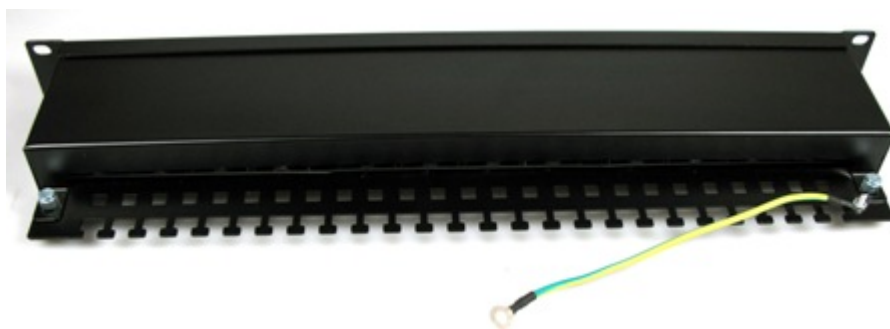

XTENDLAN XL-PP19-24C6S-A

Cena celkem:	1 358 Kč (bez DPH: 1 123 Kč)
Běžná cena:	1 494 Kč
Ušetříte:	136 Kč
Kód zboží:	NETXTE1145
Part No.:	XL-PP19-24C6S-A
Záruka:	26 měs.
Stav:	Nové zboží

Popis**XtendLan XL-PP19-24C6S-A**

Propojovací panel, 24 portů RJ-45, CAT6, stíněný, 30u pozlacení, narážecí kontakty normal, celokovová konstrukce.

Svorkovnice narážecí (IDC), životnost zářezu 200x, vodič do zářezu AWG 22 - 26. Kontakty jsou na svorkovnici odlišeny barvami podle typu zapojení, a to buď podle T568A, nebo T568B nebo číselně značeny. Splňuje standardy TIA/EIA 568, EN 50173, ISO 11801. Součástí těla panelu je vyvazovací lišta pro pevné připevnění kabelů.

ZÁKLADNÍ SPECIFIKACE**Počet portů:** 24**Výška:** 1U**Provedení racku:** 19"

Zadní pohled, uzavřený kryt

Čelní pohled

Horní pohled, uzavřený kryt

Horní pohled, konektory, zadní vyvazovací lišta a upínání kabeláže