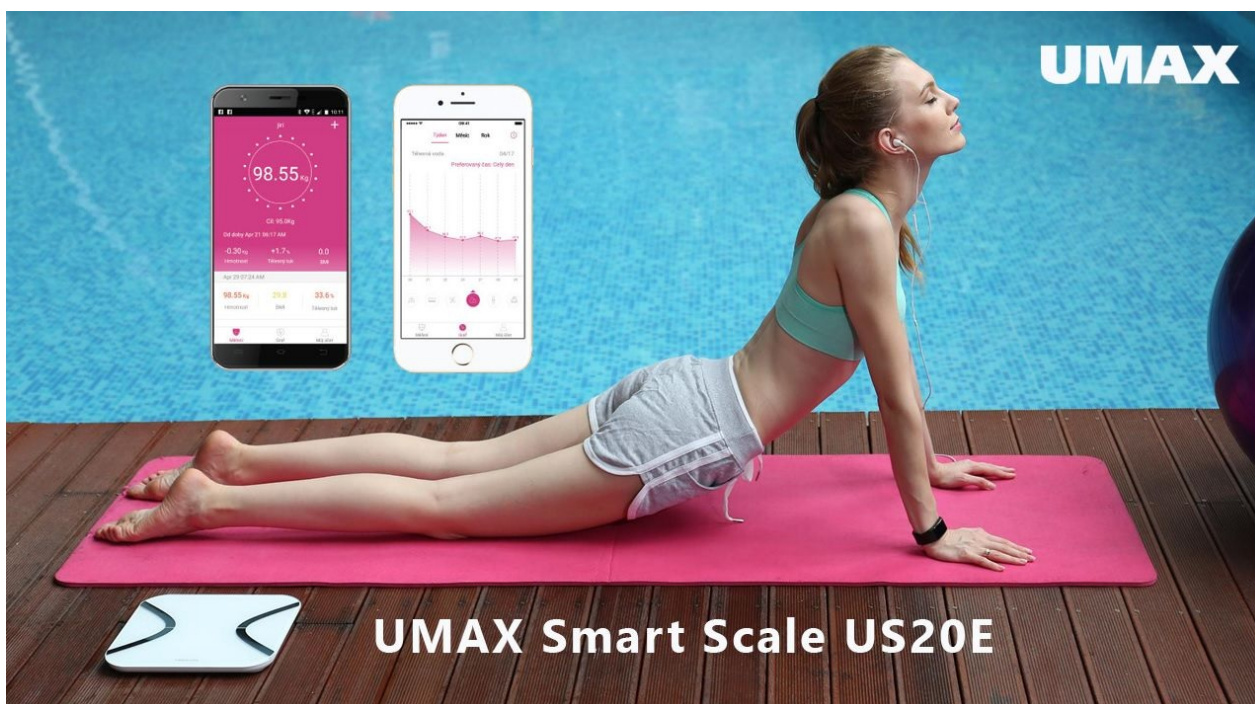

UMAX Smart Scale US20E představuje zástupce nové generace chytrých osobních vah do každé moderní domácnosti. Kromě měření hmotnosti totiž umožňuje sledovat dalších **11 parametrů** vašeho těla. Díky tomu získáte **komplexní přehled** o své tělesné schránce. **Chytrá váha UMAX Smart Scale** vás jednoduše změří od hlavy až po paty a poskytne vám ucelený obrázek o vaší konstituci a tělesné kondici.

UMAX Smart Scale US20E

Chytrá váha nové generace, která využívá pokročilou technologii pro sledování hmotnosti a dalších tělesných parametrů. Smart Scale analyzuje tělesné složení **až 11 různých parametrů** a měří hmotnost prostřednictvím bioelektrické impedanční analýzy (BIA). Váha je propojena bezdrátově pomocí **Bluetooth 4.0** s mobilní aplikací **FeelFit Health Fitness Tool** v češtině, což umožňuje kontrolovat naměřená data, která potřebujete k převzetí kontroly nad vaší kondicí.