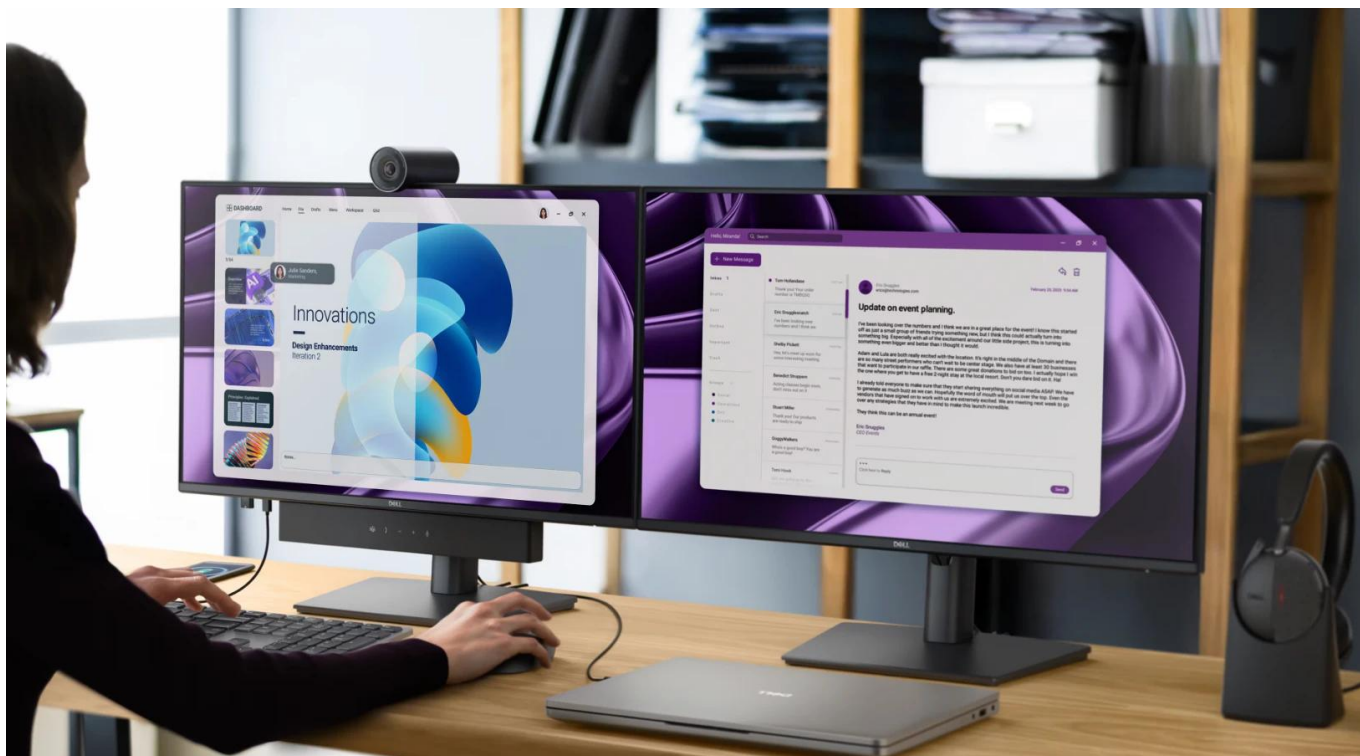

DELL PRO P 24 P2426HE 23,8"

Cena celkem:	5 640 Kč
	(bez DPH: 4 661 Kč)
Běžná cena:	6 204 Kč
Ušetříte:	564 Kč
Kód zboží:	MOND7170
Part No.:	210-BVKN
Záruka:	36 měs.
Stav:	Nové zboží

Popis

Dell Pro P 24 P2426HE

Profesionální monitor s komplexní konektivitou a certifikací pro komfort při práci.

Monitor **Dell Pro P2426HE** s úhlopříčkou **23,8"** a rozlišením **Full HD (1920 × 1080 px)** nabízí ideální řešení pro moderní kancelářské prostředí. Díky integrovanému **USB-C hubu s Power Delivery až 100 W** stačí jediný kabel pro přenos videa, dat, Ethernetu i napájení připojeného notebooku. **IPS panel** s obnovovací frekvencí **120 Hz** zajišťuje plynulé zobrazení a široké pozorovací úhly **178°/178°**.

Monitor disponuje **TÜV 4-Star certifikací** pro pohodlí očí s hardwarovou redukcí modrého světla na $\leq 35\%$ a technologií bez blikání. Barevné pokrytí **99 % sRGB** a **99 % BT.709** s kontrastním poměrem **1 500 : 1** a jasem **300 cd/m²** poskytuje přesné a živé zobrazení.

- USB-C port s DisplayPort Alt Mode a Power Delivery až 100 W pro napájení notebooku jediným kabelem