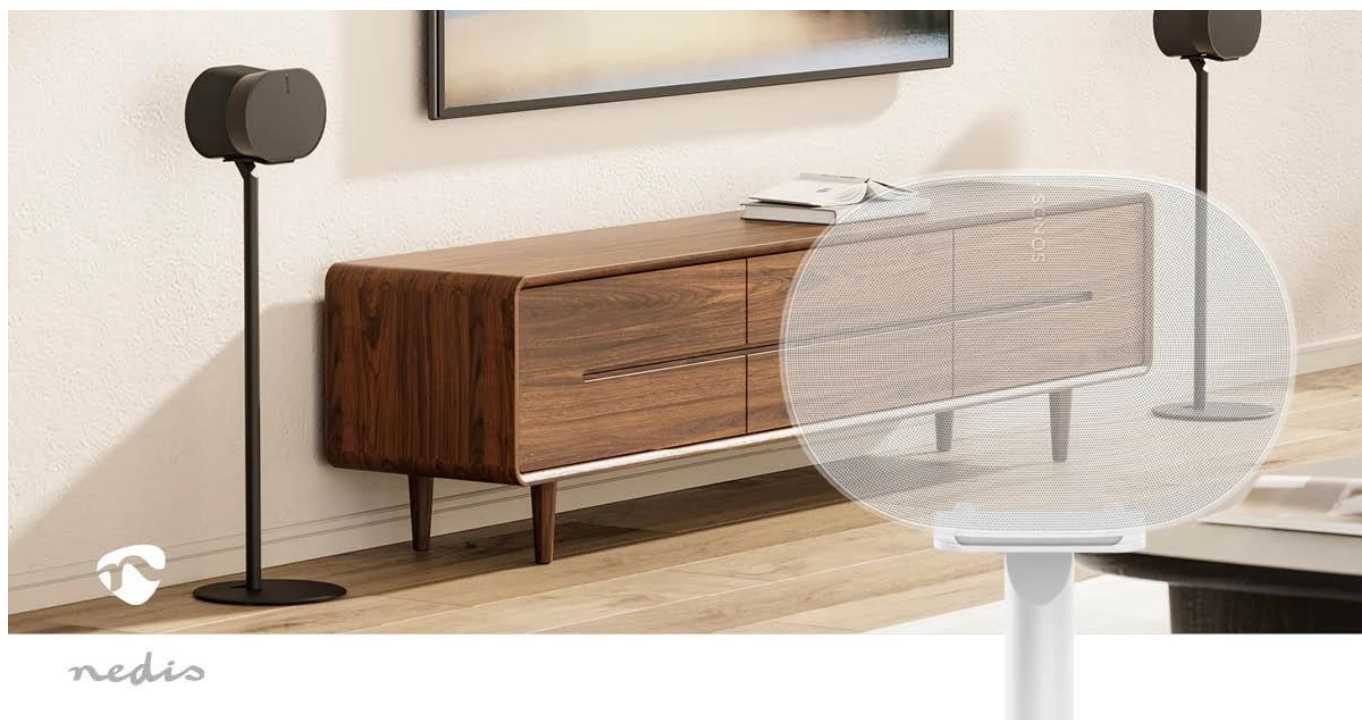

#### Podlahový stojan navržený exkluzivně pro reproduktor Sonos® Era 300.

Prémiový stojan pro reproduktor **Sonos® Era 300** kombinuje elegantní design s praktickou funkcí. Díky **pevné výšce 715 mm** zajišťuje optimální umístění reproduktoru pro dokonalý zvukový zážitek z jakéhokoliv místa v místnosti. Stojan je vyroben z kombinace **ABS plastu a kovu**, což garantuje stabilitu a dlouhou životnost.

- Exkluzivní kompatibilita s reproduktorem Sonos® Era 300 pro dokonalé sladění
- Pevná výška 715 mm zajišťuje optimální poslech ze všech pozic v místnosti
- Robustní konstrukce z ABS plastu a kovu s nosností až 5 kg

- Integrovaný systém vedení kabelů ve sloupku pro úhledné skrytí vodičů
- Bezpečné upevňovací držáky pro stabilní uchycení reproduktoru
- Elegantní bílé provedení doplňující design Era 300

### **Čisté a elegantní řešení**

Systém vedení kabelů integrovaný přímo do sloupku stojanu umožňuje skrýt všechny kabely z dohledu. Výsledkem je čistý, minimalistický vzhled, který dokonale ladí s moderním designem reproduktoru Sonos® Era 300.