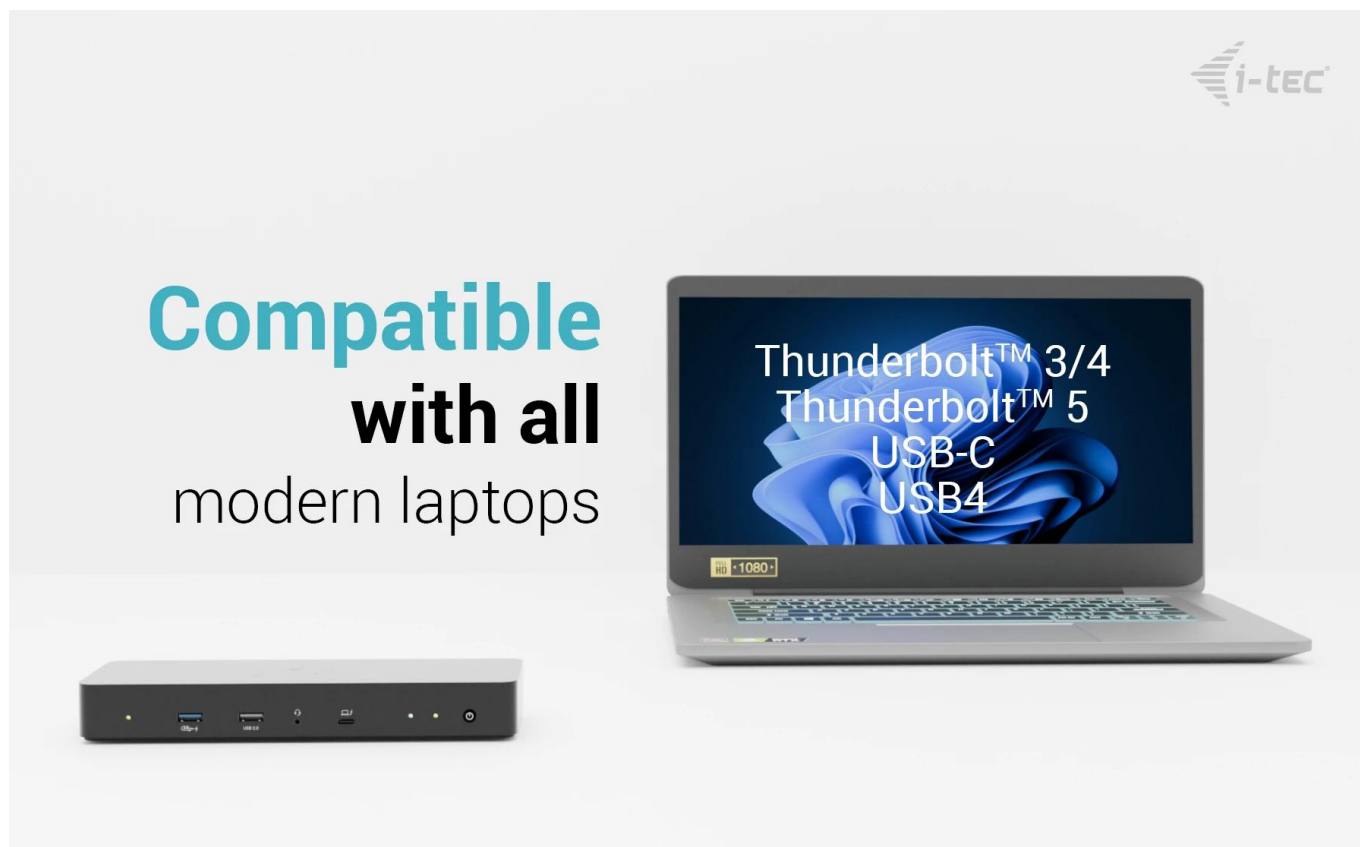

I-TEC THUNDERBOLT 4 INTELLIGENT DUAL DISPLAY DOCKING STATION PD 90W

Cena celkem: **4 577 Kč**

(bez DPH: 3 782 Kč)

Běžná cena: **5 034 Kč**

Ušetříte: **458 Kč**

Kód zboží: DOCTEC0108

Part No.: TB4INTGDUAL4KDOCPD

Záruka: 24 měs.

Stav: Nové zboží

Popis

I-TEC Thunderbolt 4 Intelligent Dual Display Docking Station PD 90 W

Univerzální dokovací stanice s podporou vzdálené správy pro profesionální prostředí.

Modern Intelligent docking station with remote management capabilities

Stanice podporuje připojení až **dvou externích 4K monitorů při 60 Hz** nebo jednoho **8K displeje při 30 Hz**. K dispozici jsou **2x DisplayPort** a **1x Thunderbolt™ 4 port**, který nabízí buď 8K video výstup, nebo ultrarychlý datový přenos až **40 Gb/s**. Pro nabíjení připojeného notebooku nebo tabletu poskytuje **Power Delivery až 90 W**.

Crystal-clear super high-definition video

8K
ULTRA HD

Single display support up to 8K resolution!

Crystal-clear super high-definition video

USB-C

- Podpora až dvou externích monitorů v rozlišení až 4K/60Hz nebo jednoho 8K/30Hz displeje
- Volitelná vzdálená správa přes dedikovaný LAN port bez nutnosti připojení k hostitelskému zařízení
- Power Delivery až 90 W pro nabíjení připojených notebooků a tabletů
- 5x USB porty včetně USB 3.2 Gen 2 (10 Gb/s) s rychlým nabíjením BC 1.2
- Gigabit Ethernet (RJ-45) pro spolehlivé síťové připojení s rychlostí 10/100/1000 Mb/s