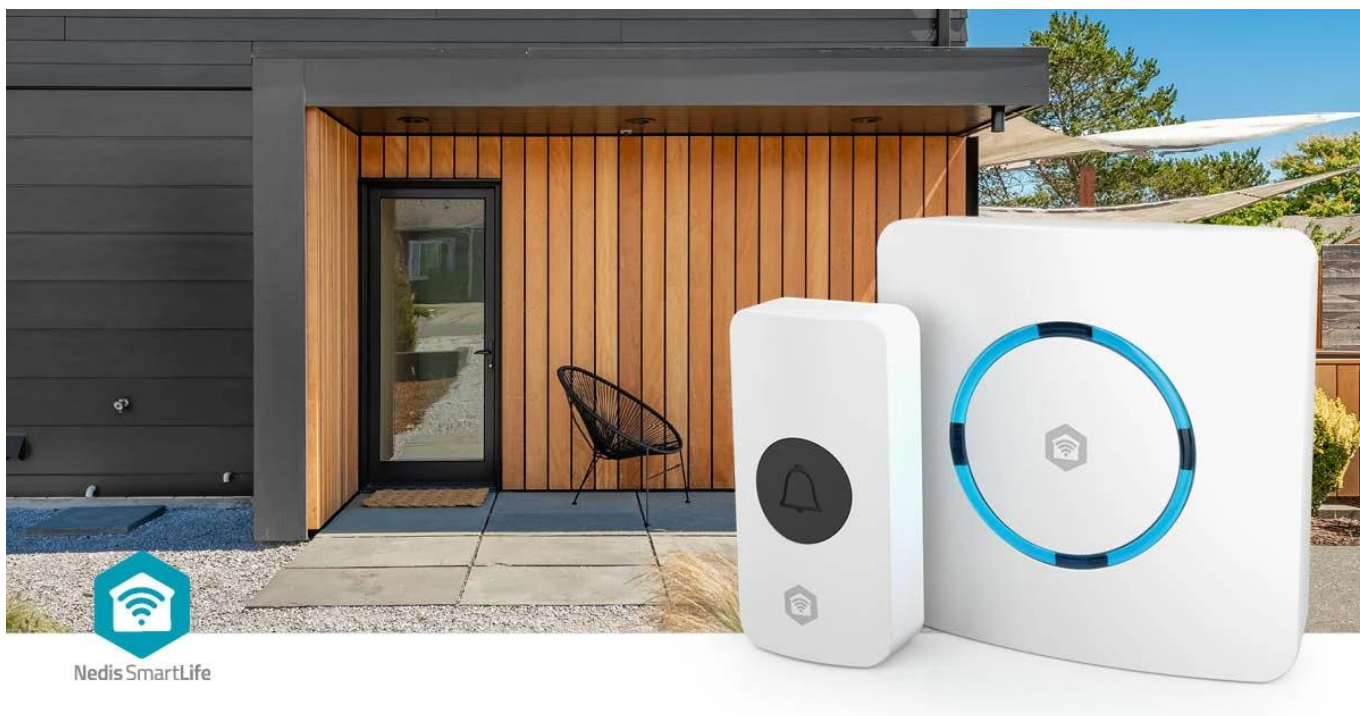

## NEDIS WIFIDB11CWT

Cena celkem:	<b>731 Kč</b> <b>(bez DPH: 604 Kč)</b>
Běžná cena:	<b>804 Kč</b>
Ušetříte:	<b>73 Kč</b>
Kód zboží:	ELINED1040
Part No.:	WIFIDB11CWT
Záruka:	24 měs.
Stav:	Nové zboží

### Nedis WIFIDB11CWT - SmartLife chytrý zvonek s Wi-Fi

**Chytrý bezdrátový zvonek s integrovanou sirénou a Wi-Fi připojením pro okamžité notifikace na váš telefon.**

Kombinace klasického bezdrátového zvonku s možnostmi chytré domácnosti. Zařízení se připojuje přímo k **Wi-Fi síti** bez nutnosti dodatečného hubu a komunikuje s bezdrátovým tlačítkem na frekvenci **433 MHz** s dosahem až **100 m**. Po stisknutí tlačítka obdržíte nejen zvukový signál, ale také **notifikaci** prostřednictvím aplikace **Nedis SmartLife** na váš telefon, ať už jste kdekoliv.

Zvonek nabízí **60 různých melodií** s nastavitelnou hlasitostí až **88 dB** a lze jej využít i jako **chytrou sirénu** pro zabezpečovací systém. Díky integraci s ekosystémem Nedis SmartLife můžete zvonek propojit s dalšími zařízeními - například nastavit blikání chytré žárovky při zazvonění nebo spustit sirénu při detekci pohybu z kamery či senzoru. Napájení ze sítě **100-240 V AC** zajišťuje nepřetržitý provoz bez nutnosti výměny baterií.

### **Snadná instalace a flexibilní umístění**

Bezdrátové tlačítko lze umístit kamkoliv kolem vchodu bez nutnosti kabeláže. Baterie CR2032 vydrží při běžném používání (3 zazvonění denně) až 2 roky. Chytrá siréna se jednoduše zapojí do jakékoliv zásuvky a během chvíle se připojí k Wi-Fi síti pomocí aplikace.