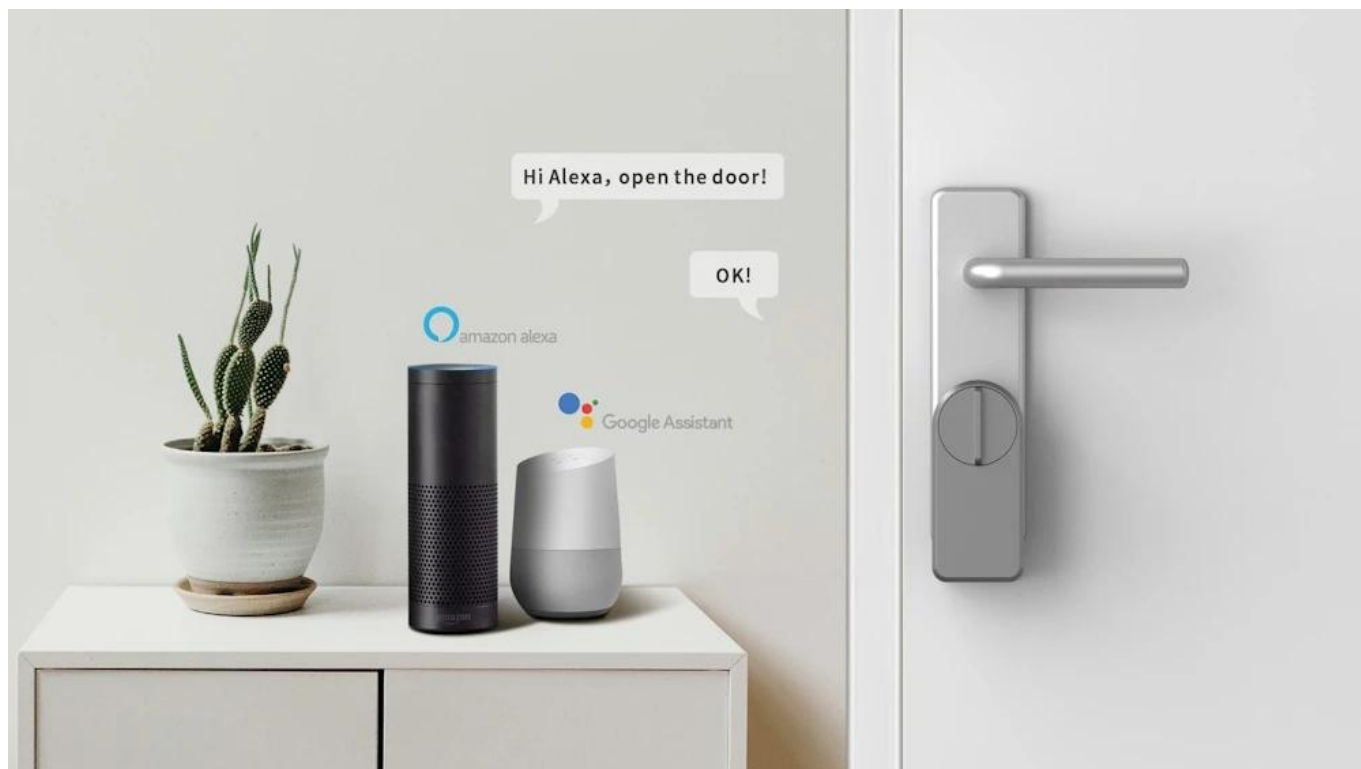

IMMAX NEO PRO SMART DVEŘNÍ ZÁMEK S KLÁVESNICÍ

Cena celkem:	3 937 Kč (bez DPH: 3 254 Kč)
Běžná cena:	4 331 Kč
Ušetříte:	394 Kč
Kód zboží:	ELDIMM1009
Part No.:	07815L
Záruka:	24 měs.
Stav:	Nové zboží

Popis

IMMAX NEO PRO SMART dveřní zámek s klávesnicí

Chytrý dveřní zámek s bezklíčovým vstupem a moderním Bluetooth připojením pro pohodlné ovládání vašich dveří.

Představujeme pokročilý dveřní zámek využívající **technologie TUYA a Bluetooth LE**, který umožňuje ovládat dveře odkudkoliv prostřednictvím mobilní aplikace. Systém nabízí **tři způsoby odemykání** – pomocí **otisku prstu, číselného kódu** na přiložené **klávesnici** nebo prostřednictvím **aplikace IMMAX NEO PRO**. Díky možnosti vytvoření virtuálního klíče můžete snadno poskytnout přístup hostům bez nutnosti fyzických klíčů.

Zámek je kompatibilní s **hlasovými asistenty Amazon Alexa, Apple Siri** (zkratky) a **Google Assistant**, aplikace je k dispozici v **60 jazycích** pro platformy **iOS a Android**. Výdrž na **bateriích 4x AA** dosahuje až **300 dnů**, stejně jako u přiložené klávesnice s bateriemi **2x AA**.