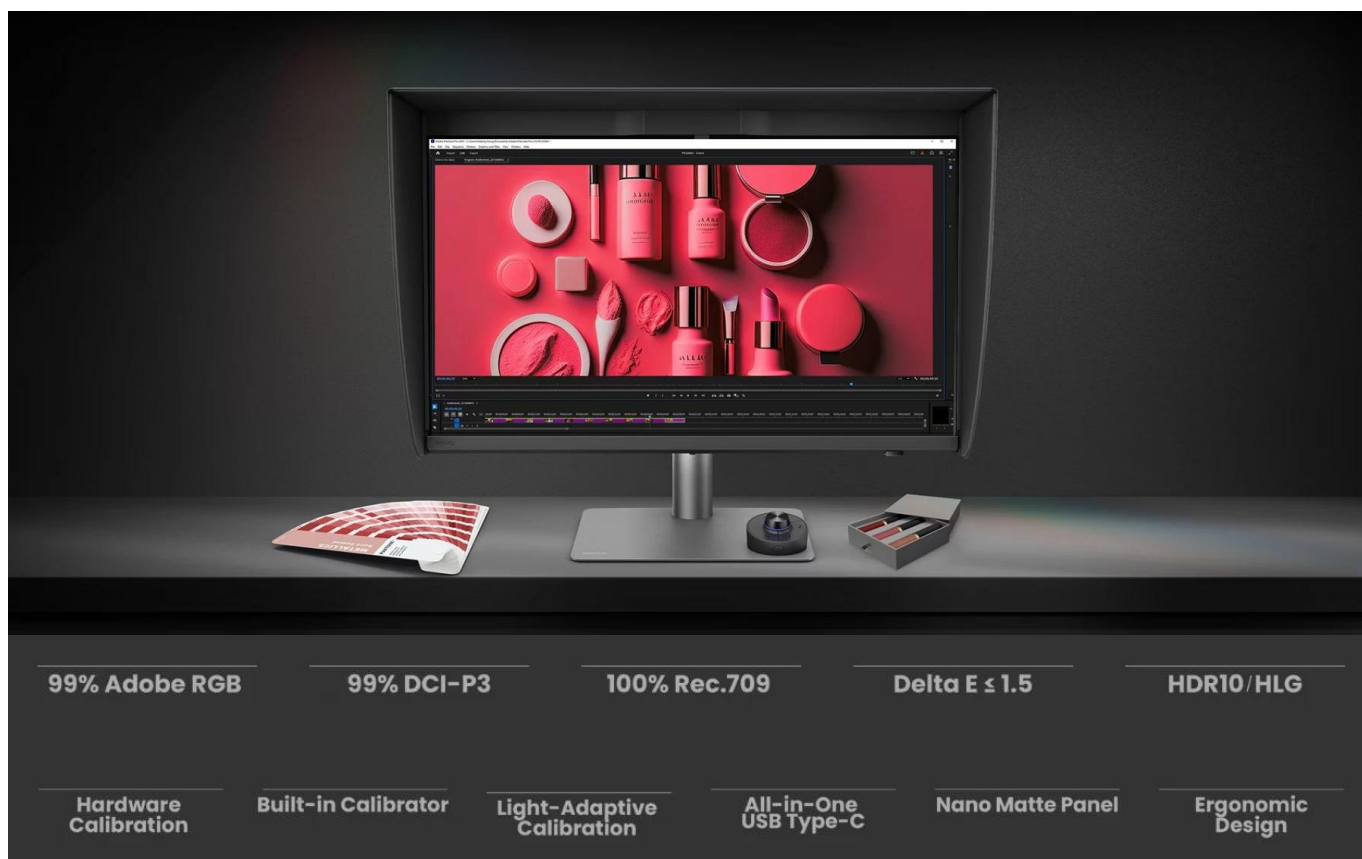

Popis

BenQ PD2770U

Profesionální 4K monitor s pokročilým řízením barev pro grafickou a video editaci.

Monitor **BenQ PD2770U** s úhlopříčkou **27"** a rozlišením **3840 × 2160 px (4K)** je určen pro kreativní profesionály a studia, která vyžadují maximální přesnost barev. Technologie **AQCOLOR** zajišťuje pokrytí **99 % Adobe RGB**, **99 % DCI-P3** a **100 % Rec.709** s průměrnou odchylkou barev **Delta E ≤ 1.5**. **IPS panel** s pozorovacím úhlem **178°/178°** a jasem **400 nitů** poskytuje konzistentní zobrazení od rohu k rohu.

Monitor je vybaven **vestavěným kalibrátorem** pro automatickou kalibraci bez externích zařízení a podporuje

hardwarovou kalibraci přímo v 16bitové LUT tabulce. Funkce **Light-Adaptive Calibration** automaticky přizpůsobuje nastavení podle osvětlení v místnosti. Certifikace **Pantone Validated**, **Pantone SkinTone Validated** a **Calman Verified** potvrzují profesionální přesnost monitoru.

INDIVIDUAL
CALIBRATION
REPORT

calman
VERIFIED

- 27" IPS panel s rozlišením 3840 × 2160 px a pokrytím 99 % Adobe RGB, 99 % DCI-P3 a 100 % Rec.709
- Vestavěný kalibrátor s podporou hardwarové kalibrace a automatického plánování pro dlouhodobou konzistenci barev
- Funkce Light-Adaptive Calibration pro automatické přizpůsobení nastavení podle osvětlení prostředí
- USB-C port s Power Delivery 96 W pro napájení notebooku a přenos dat jedním kabelem
- Integrovaný KVM přepínač pro ovládání více počítačů jednou klávesnicí a myší
- Matný panel snižující odlesky a magnetická stínící clona pro práci bez rozptylování
- Ergonomický stojan s výškovým nastavením 115 mm, otočením o 90°, natočením 15°/15° a náklonem -5° až 20°
- Bezdrátový ovladač Hotkey Puck G3 pro rychlé přepínání barevných režimů a nastavení
- Certifikace Pantone Validated, Pantone SkinTone Validated a Calman Verified pro profesionální přesnost