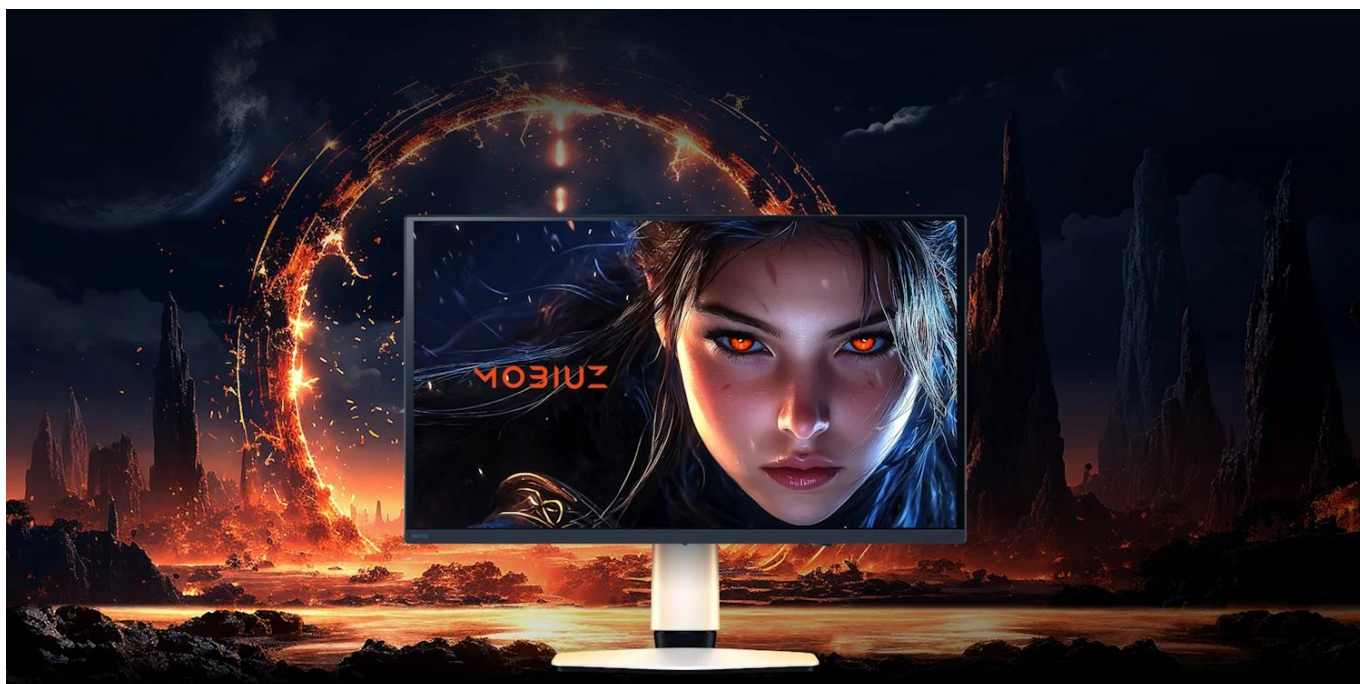

### BenQ Mobiuz EX271UZ - 26,5" 4K OLED herní monitor

**Prémiový herní monitor s QD-OLED technologií 4. generace a exkluzivním barevným laděním pro herní umění.**

Monitor **BenQ Mobiuz EX271UZ** s **26,5" 4K QD-OLED** panelem přináší revoluci v zobrazení herního obsahu. Díky technologii **Quantum Dot OLED 4. generace** s grafenovou ochrannou vrstvou dosahuje dokonalých černých tónů a úchvatného kontrastu **1 500 000 : 1**. Exkluzivní kalibrace **BenQ Color Lab** zajišťuje studiovou přesnost barev s pokrytím **99 % barevného prostoru DCI-P3**.

- 26,5" 4K QD-OLED panel 4. generace s rozlišením 3840 × 2160 px a hustotou 166 PPI pro dokonalou ostrost

- Extrémně rychlá odezva 0,03 ms (GtG) a obnovovací frekvence 240 Hz pro nejplynulejší herní akci
- Exkluzivní BenQ Color Lab kalibrace se Spectral Color technologií a High Pixel Contrast
- Color Shuttle databáze s více než 120 vlastními barevnými profily pro AAA hry
- Certifikace VESA DisplayHDR True Black 400 s jasnem až 1000 nitů (HDR) pro úchvatný dynamický rozsah
- USB-C s Power Delivery 90 W, DisplayPort Alt Mode a KVM přepínačem pro univerzální konektivitu
- eARC podpora a univerzální stojan na soundbar pro špičkový herní audio zážitek
- Ergonomický stojan s výškovým nastavením 100 mm, náklonem -5° až 15° a otáčením ±15°