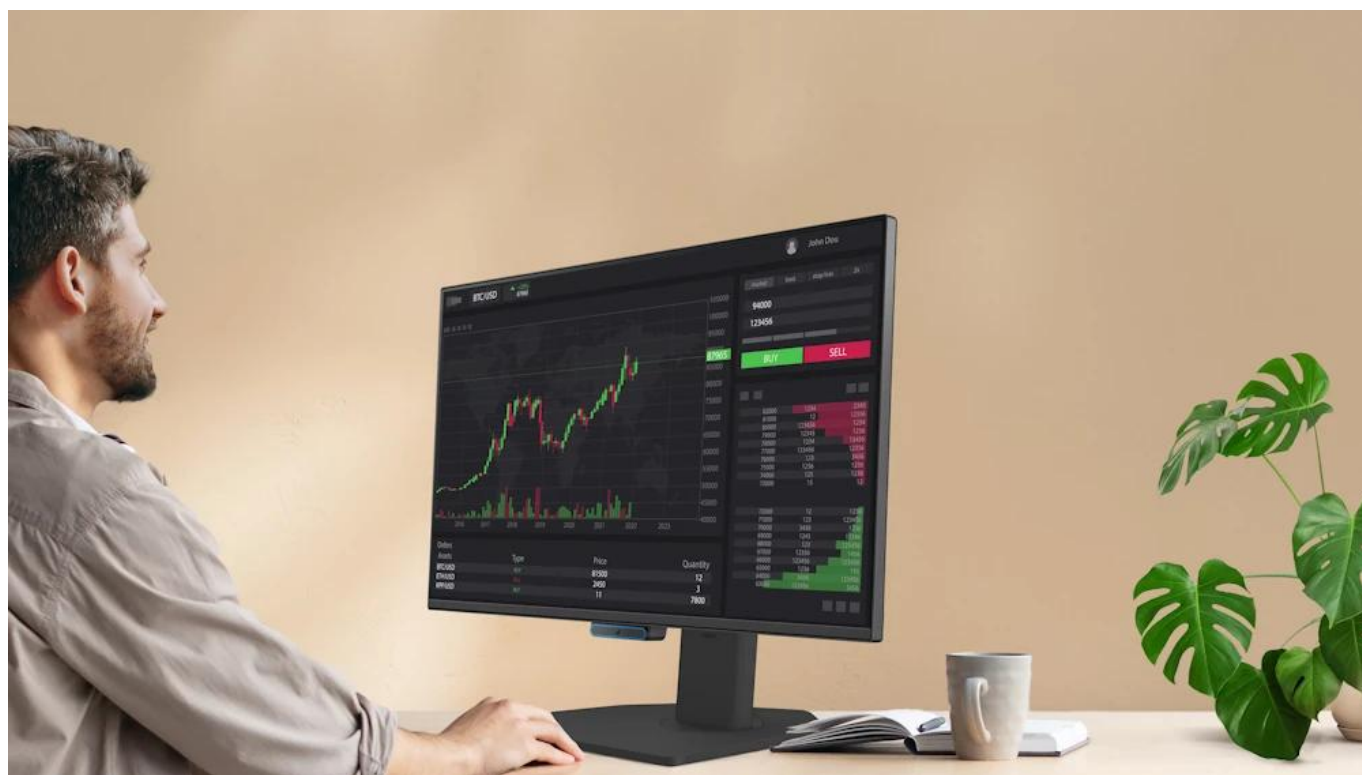

Stručná příručka, záruční list, bezpečnostní pokyny, HDMI 1.4 kabel

ZÁKLADNÍ SPECIFIKACE

Úhlopříčka: 23,8" (60,5 cm)

Rozlišení: 1920 × 1080 px (Full HD)

Typ panelu: IPS s LED podsvícením

Obnovovací frekvence: 144 Hz

Doba odezvy: 5 ms (GtG)

Jas: 250 nitů

Kontrast: 1 500 : 1

Barevný gamut: 99 % sRGB

Pozorovací úhly: 178°/178°

Konektory: 1× USB-C (DisplayPort Alt Mode), 1× HDMI 1.4, 1× DisplayPort 1.2, 1× audio jack

Reproduktory: 2× 2 W

Ergonomie: náklon -5° až +20°

VESA: 100 × 100 mm

Rozměry: 540 × 410 × 207 mm (s podstavcem), 540 × 328 × 64 mm (bez podstavce)

Hmotnost: 3,5 kg (s podstavcem), 3,06 kg (bez podstavce)

Spotřeba: 20 W (normální), 30 W (max.), <0,5 W (režim spánku)