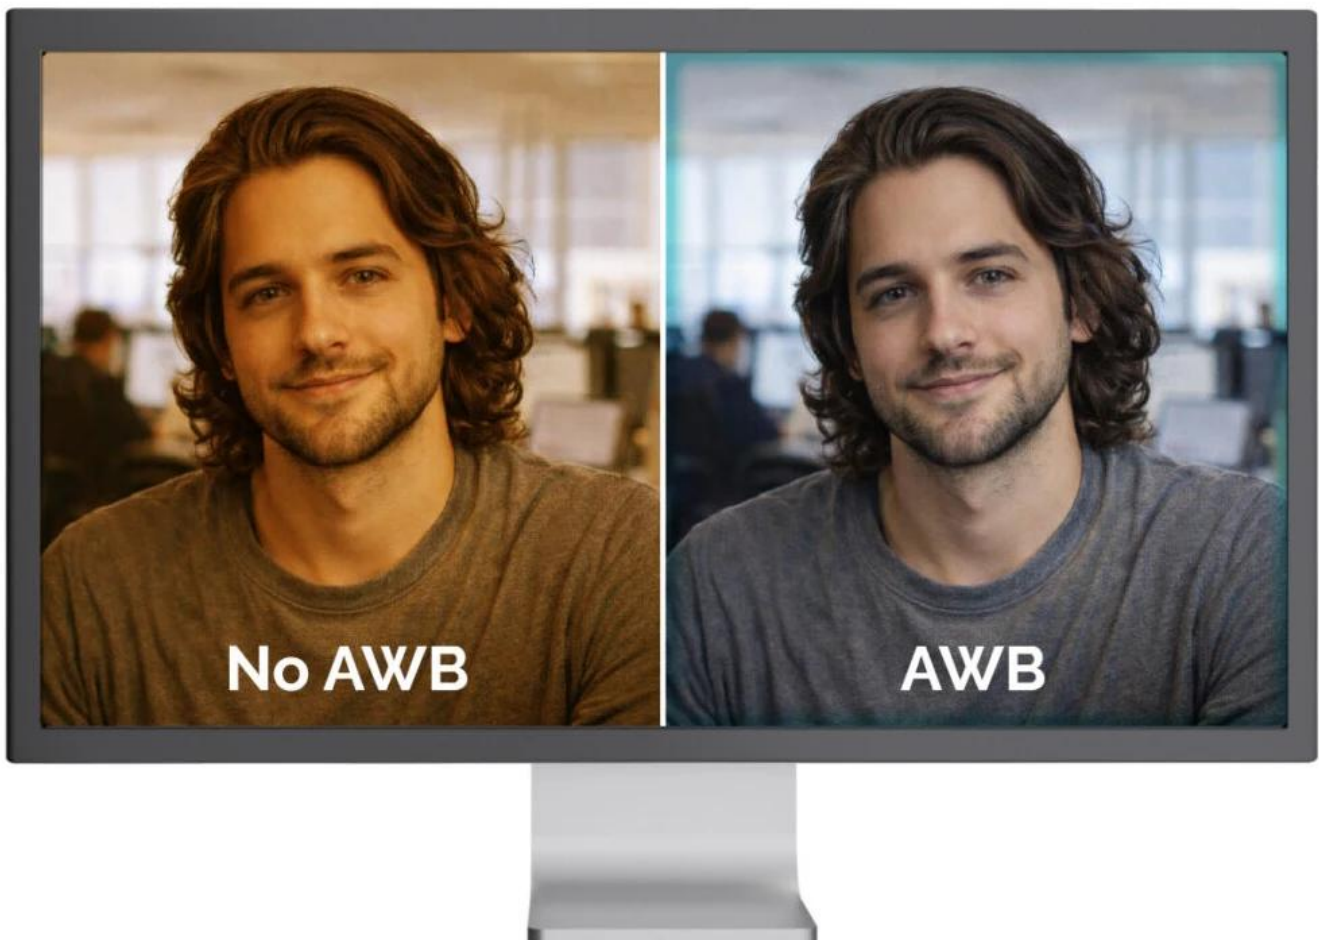

- 4K Ultra HD rozlišení 3840 × 2160 px při 30 fps nebo Full HD 1920 × 1080 px při 60 fps pro plynulý obraz
- 1/3" CMOS snímač s rozlišením 8,29 Mpx pro detailní a ostrý obraz
- Široký zorný úhel 92° zachytí více osob nebo větší prostor při videokonferencích
- Automatická optimalizace obrazu zahrnující AE, AWB a ABL pro profesionální výsledek bez manuálního nastavování
- Integrovaný mikrofon s dosahem snímání až 3 m pro jasný zvuk při komunikaci
- Univerzální upevňovací klip s gumovými podložkami a 1/4" závitem pro montáž na stativ
- Provoz Plug & Play s univerzální USB konektivitou - kompatibilní s Windows, macOS, Android, iPadOS, ChromeOS i Linux

Automatic Exposure (AE)

Automatic Black Level Control (ABLCL)

Automatic White Balance (AWB)

Flexibilní upevnění a nastavení

Webkamera je vybavena univerzálním upevňovacím klipem s gumovými podložkami pro stabilní uchycení na monitor nebo notebook. Díky **nastavitelnému kloubu** lze kameru horizontálně i vertikálně otáčet pro optimální úhel záběru. Pro profesionální použití je k dispozici **1/4" závit** kompatibilní se standardními stativy.