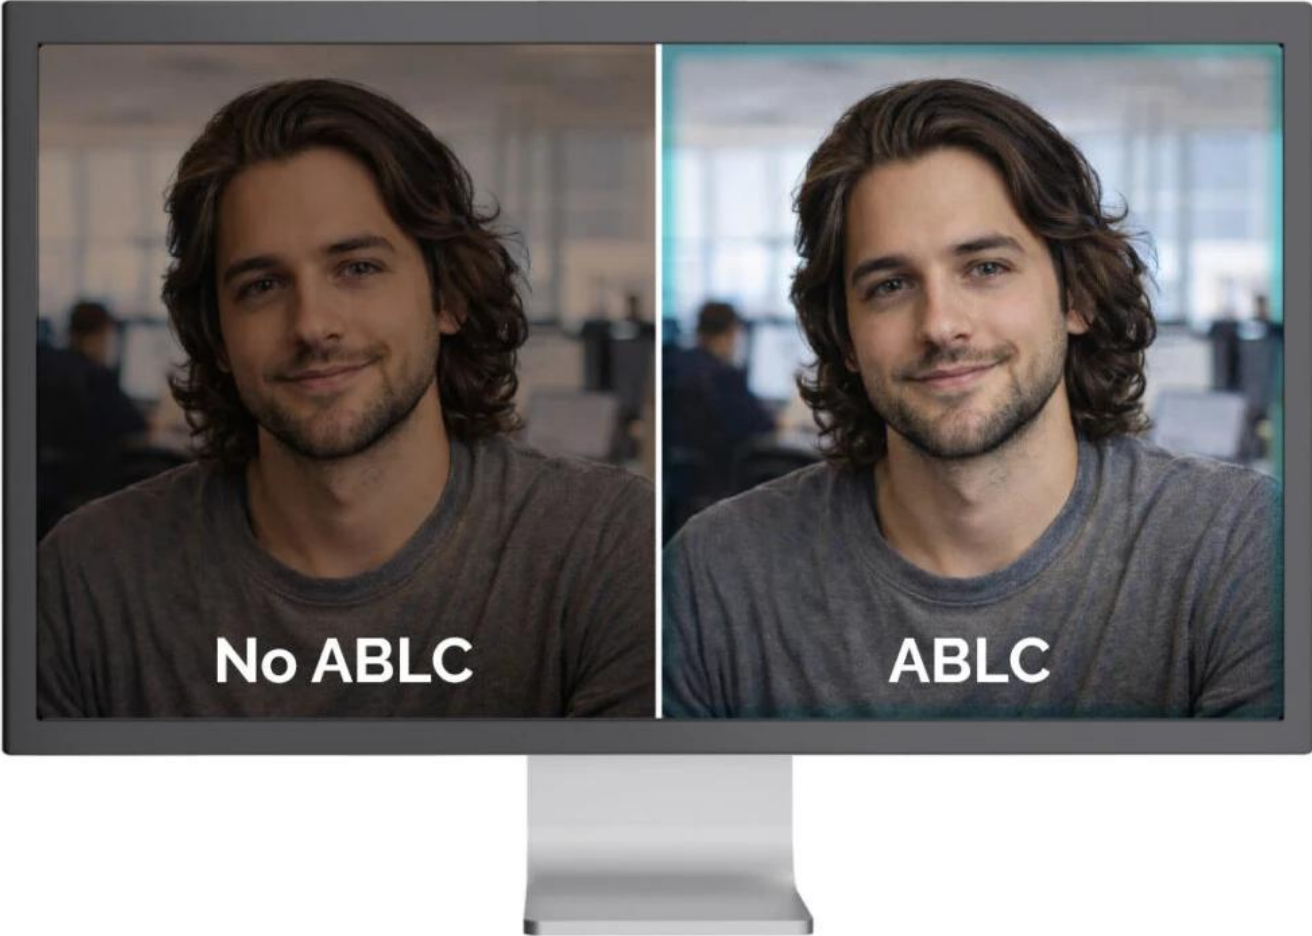

Webkamera **SOLOMON 300** přináší skutečné **4K Ultra HD** rozlišení **3840 × 2160 px** při **30 fps** s kvalitním **8,29Mpx CMOS snímačem** o velikosti **1/3"**. Díky širokému **zornému úhlu 92°** je ideální pro videokonference, online prezentace i týmové schůzky, kde potřebujete zachytit více osob nebo větší prostor.

Kamera disponuje pokročilými funkcemi pro automatickou optimalizaci obrazu - **automatická expozice (AE)** přizpůsobuje jas a kontrast podle světelných podmínek, **automatické vyvážení bílé (AWB)** zajišťuje přirozené barvy a tóny pleti a **automatická kontrola úrovně černé (ABL)** zachovává detaily ve stínech pro vyvážený obraz. **Pevné zaostření** garantuje konzistentní kvalitu bez nutnosti manuálního nastavování. Pro ochranu soukromí je součástí **integrováná krytka objektivu**.

- 4K Ultra HD rozlišení 3840 × 2160 px při 30 fps nebo Full HD 1920 × 1080 px při 60 fps pro plynulý obraz
- 1/3" CMOS snímač s rozlišením 8,29 Mpx pro detailní a ostrý obraz
- Široký zorný úhel 92° zachytí více osob nebo větší prostor při videokonferencích
- Automatická optimalizace obrazu zahrnující AE, AWB a ABL pro profesionální výsledek bez manuálního nastavování
- Integrovaný mikrofon s dosahem snímání až 3 m pro jasný zvuk při komunikaci
- Univerzální upevňovací klip s gumovými podložkami a 1/4" závitem pro montáž na stativ
- Provoz Plug & Play s univerzální USB konektivitou - kompatibilní s Windows, macOS, Android, iPadOS, ChromeOS i Linux

Automatic Exposure (AE)

Automatic Black Level Control (ABLCL)

Automatic White Balance (AWB)

Flexibilní upevnění a nastavení

Webkamera je vybavena univerzálním upevňovacím klipem s gumovými podložkami pro stabilní uchycení na monitor nebo notebook. Díky **nastavitelnému kloubu** lze kameru horizontálně i vertikálně otáčet pro optimální úhel záběru. Pro profesionální použití je k dispozici **1/4" závit** kompatibilní se standardními stativy.