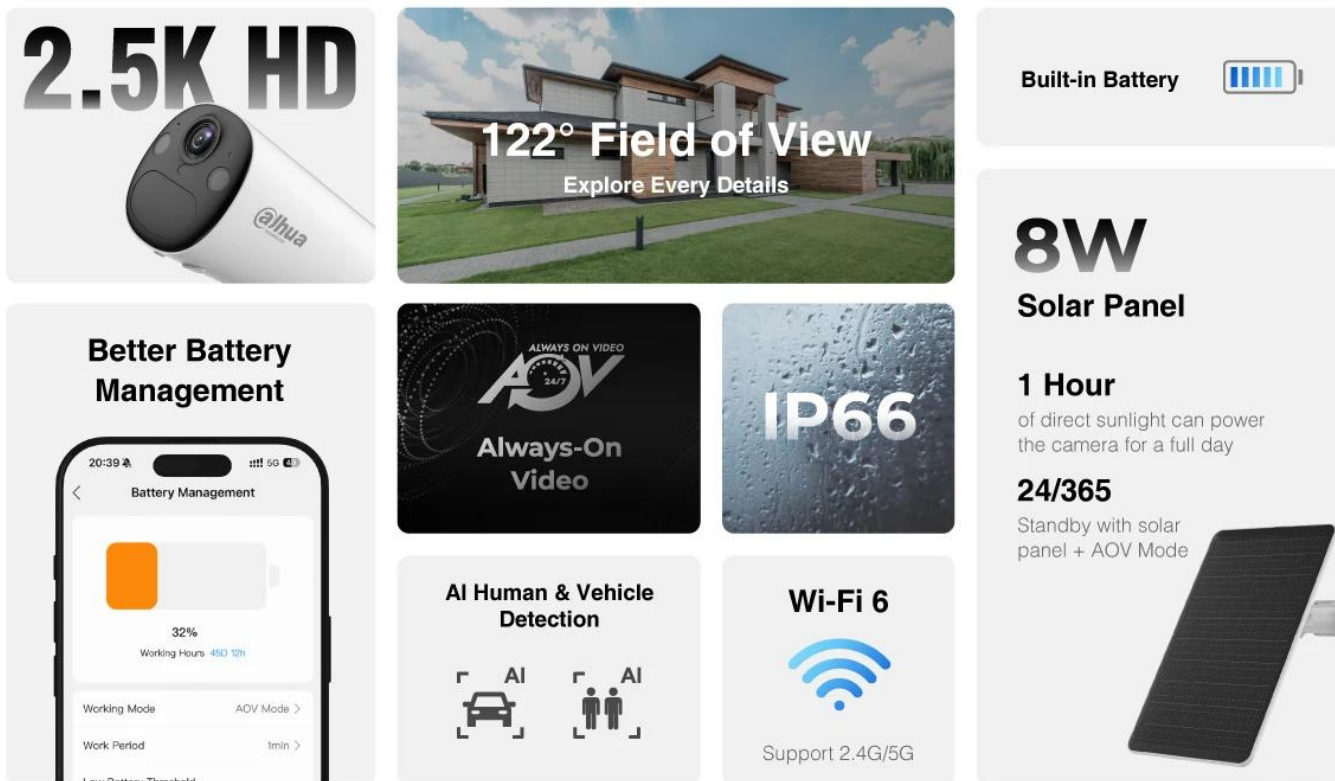

Dahua KIT/BF4CP-0210B-XL/M0508

Bezdrátová IP kamera se solárním panelem pro nepřetržité sledování bez nutnosti kabeláže.

Kompletní monitorovací sada kombinující **4Mpx Wi-Fi kameru s 8W solárním panelem** a výkonnou baterií o kapacitě **32,4 Wh**. Díky pokročilé technologii **Wi-Fi 6** (dual-band 2,4/5 GHz) zajišťuje stabilní bezdrátové připojení bez nutnosti síťových kabelů. Kamera nabízí **AI detekci osob a vozidel s PIR senzorem** pro rychlé probuzení a přesné upozornění na pohyb.

BF4C / BF4C-XL

Bullet Network Camera

4MP

Wire-free Power, Consistent Protection

- Long-lasting Power, Non-stop Protection
- AI Precise Detection with Instantaneous Switch
- AOV Mode (Always-on Video)
- Sound and Light Alarm
- IP66 Protection
- Wi-Fi 6

- Rozlišení **4 Mpx** (2560 × 1440 px) s kompresí H.265 pro efektivní ukládání dat
- Dual-band **Wi-Fi 6** na frekvencích 2,4 GHz a 5 GHz pro stabilní připojení
- Solární napájení s **8W panelem** a baterií 32,4 Wh pro autonomní provoz
- AI detekce osob a vozidel s PIR senzorem pro dosah až **12 m**
- Smart Dual Light s IR osvětlením (15 m) a teplým světlem (20 m) pro barevné noční vidění
- Obousměrné audio s vestavěným mikrofonem a reproduktorem pro komunikaci
- Krytí **IP66** pro odolnost proti prachu a vodě, provoz -20 °C až +60 °C
- Podpora microSD karet až **512 GB** pro lokální ukládání záznamů
- Rychlé párování přes **Bluetooth** a ovládání aplikací DMSS (Android/iOS)