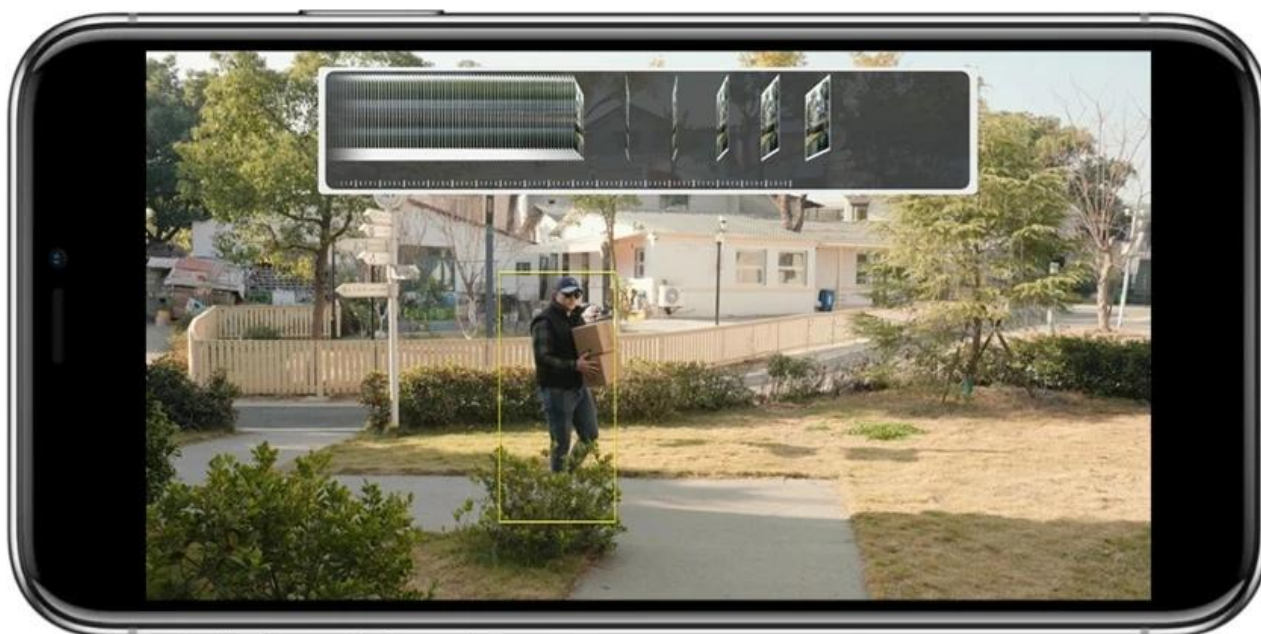

### Imou AOV Dual - non-stop ochrana a bezpečí

**Bezdrátová kamera Imou AOV Dual** s dvojitým objektivem, která vám poskytne široký pohled bez slepých míst. Je navržena pro venkovní monitoring a spolu s chytrými funkcemi se postará o komplexní zabezpečení prostoru. Díky **duálnímu objektivu** (pevný a PT) IP kamera s **technologíí Always-on Video (AOV)** umožní maximální pokrytí prostoru a nepřetržité nahrávání.

**Celkové rozlišení 10Mpx** zajistí mimořádně ostrý a čistý obraz. **Imou AOV Dual** se vyznačuje pokročilou detekcí na základě **AI algoritmů**, takže bezchybně rozpoznává osoby a vozidla a efektivně eliminuje nežádoucí poplachy. **Chytré upozornění** tak reaguje výhradně na relevantní události. **Funkce nočního vidění s dosahem až 25 metrů** zajistí perfektní obraz ve dne i v noci.