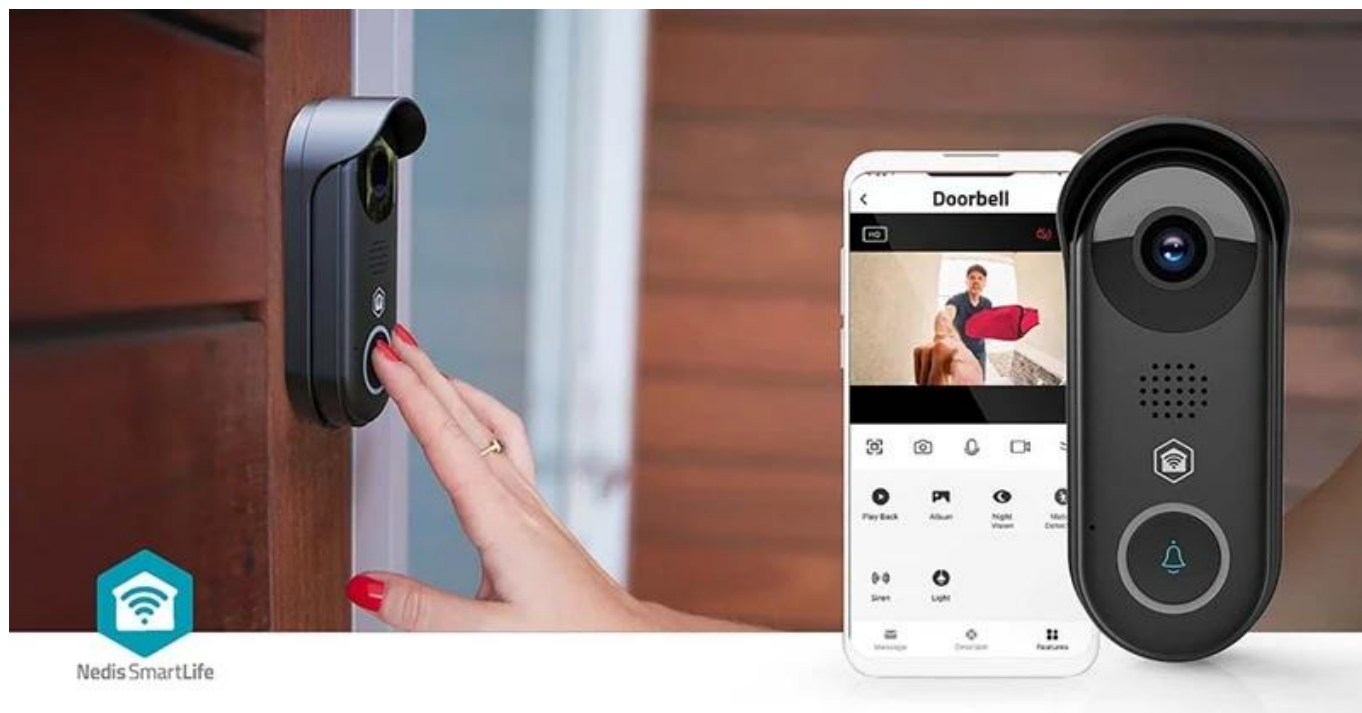

### Videotelefon Nedis WIFICDP11BK - klid za i přede dveřmi

**Chytrý dveřní videotelefon Nedis WIFICDP11BK** vám dá rychle a jednoduše vědět, kdo čeká za dveřmi. Ať už je to návštěva, pošťák, nebo kurýr s balíčkem, stačí jen mrknout do telefonu. Videotelefon **Nedis WIFICDP11BK** disponuje **2Mpx Full HD kamerou**, která produkuje ostrý obraz a podporuje čisté záznamy. Navíc disponuje funkcí **nočního vidění**, takže potřebné detaily uvidíte ve dne i v noci.

**Integrovaný pohybový senzor** vás upozorní, že se někdo blíží, takže vaší pozornosti neunikne opravdu nikdo. Nechyby ani funkce pro **obousměrnou komunikaci** s návštěvníkem - z obývacího pokoje, nebo klidně z dovolené přes **mobilní aplikaci Nedis SmartLife**.

**Chytrý dveřní videotelefon Nedis WIFICDP11BK** se tak uplatní nejen jako zvonek, ale také jako prvek bezpečné domácnosti. Díky integraci s **Google Assistant** a **Amazon Alexa** se snadno stane součástí vaší chytré domácnosti. Pro instalaci lze využít stávající kabeláž zvonku.

## Nedis WIFICDP11BK

**Inteligentní Wi-Fi videotelefon s pokročilou detekcí pohybu a Full HD kvalitou obrazu pro maximální bezpečnost vašeho domova.**

Moderní chytrý zvonek vybavený **2Mpx kamerou** s rozlišením **Full HD 1080p** a širokoúhlým objektivem **125°** poskytuje detailní přehled o dění před vašimi dveřmi. Vestavěný **snímač pohybu** s nastavitelnou oblastí detekce odesílá okamžitá push oznámení přímo do vašeho smartphonu, takže budete vždy informováni o návštěvách.