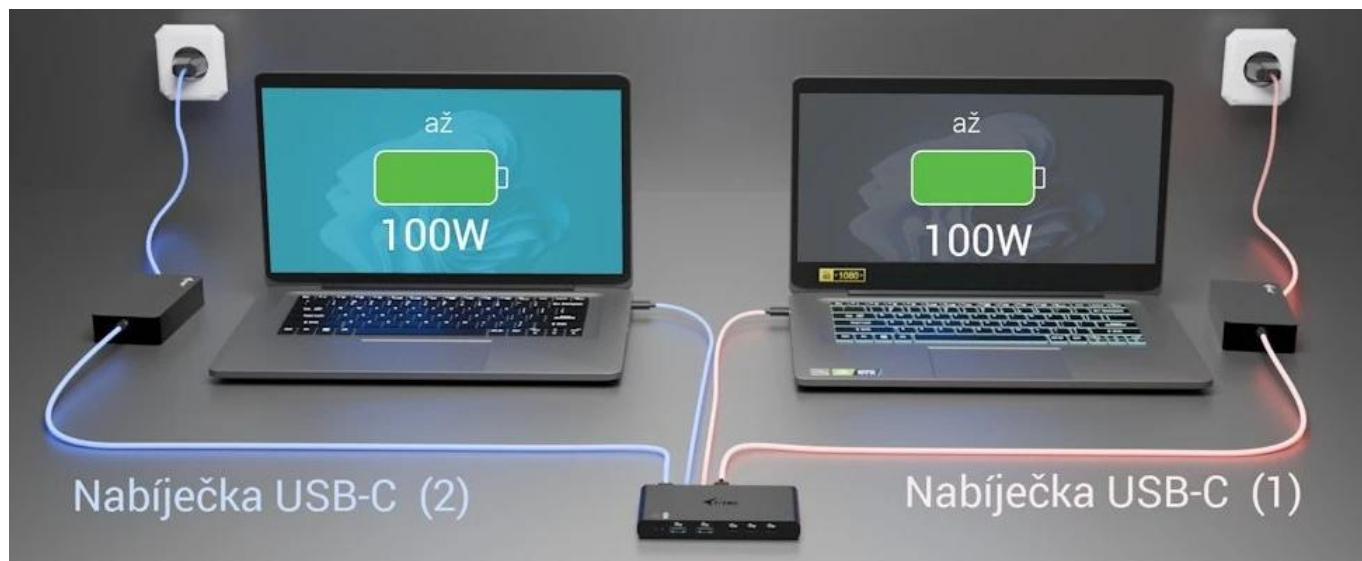

### I-TEC USB-C KVM Dock - konektivita rychle, efektivně a pro dva systémy

**Dokovací stanice I-TEC USB-C KVM Dock** představuje ideální řešení rovnou pro dva hostitele. Podporuje plynulé přepínání mezi PC1 a PC2, což znamená, že vám stačí jedna dokovací stanice pro provoz periferních zařízení na dvou počítačích. Stačí mezi nimi jen přepínat pomocí tlačítka. Dvojitě výkonné napájení Power Delivery (2x 100 W), takže oba systémy lze nabíjet současně. Samozřejmostí je integrovaný **KVM přepínač**.

**Dokovací stanice I-TEC USB-C KVM** obsahuje širokou škálu konektorů, mezi nimiž nechybí například **HDMI** pro připojení externích monitorů a zobrazení ve **4K kvalitě při 60 Hz**. Podporuje tak ostrý obraz pro práci i multimediální zábavu. Dále máte na jednom místě **USB porty typu C a A s rychlostí až 5 Gb/s** či kombinovaný **3,5mm audio port**. Kompatibilita napříč operačními systémy **Windows 10/11, macOS, Linux, Android, ChromeOS, iPadOS** umožní využití v každé moderní kanceláři nebo domácnosti. Vše vměstnáno do **kompaktního designu**, díky čemuž je dokovací stanice I-TEC vhodná pro časté přenášení a na cesty.

## I-TEC USB-C KVM Dock (2 hostitelé)

**Kompaktní dokovací stanice s integrovaným KVM přepínačem pro efektivní práci se dvěma počítači současně.**

Tato univerzální dokovací stanice kombinuje funkcionalitu klasické dokovací stanice s pokročilým **KVM přepínačem**, který umožňuje plynulé přepínání mezi dvěma připojenými hostiteli. Díky **dvojitému Power Delivery až 2x 100 W** můžete nabíjet oba připojené počítače současně, zatímco sdílíte jednu sadu periférií – monitor, klávesnici, myš a další příslušenství.

Stanice podporuje externí **4K displej přes HDMI s obnovovací frekvencí až 60 Hz** a nabízí širokou škálu konektorů včetně **USB-C a USB-A portů s rychlostí až 5 Gb/s**. Kompaktní rozměry **130 x 65 x 16,5 mm** a hmotnost pouhých **146 g** z ní činí ideální řešení pro domácí kanceláře, firemní prostředí i práci na cestách.