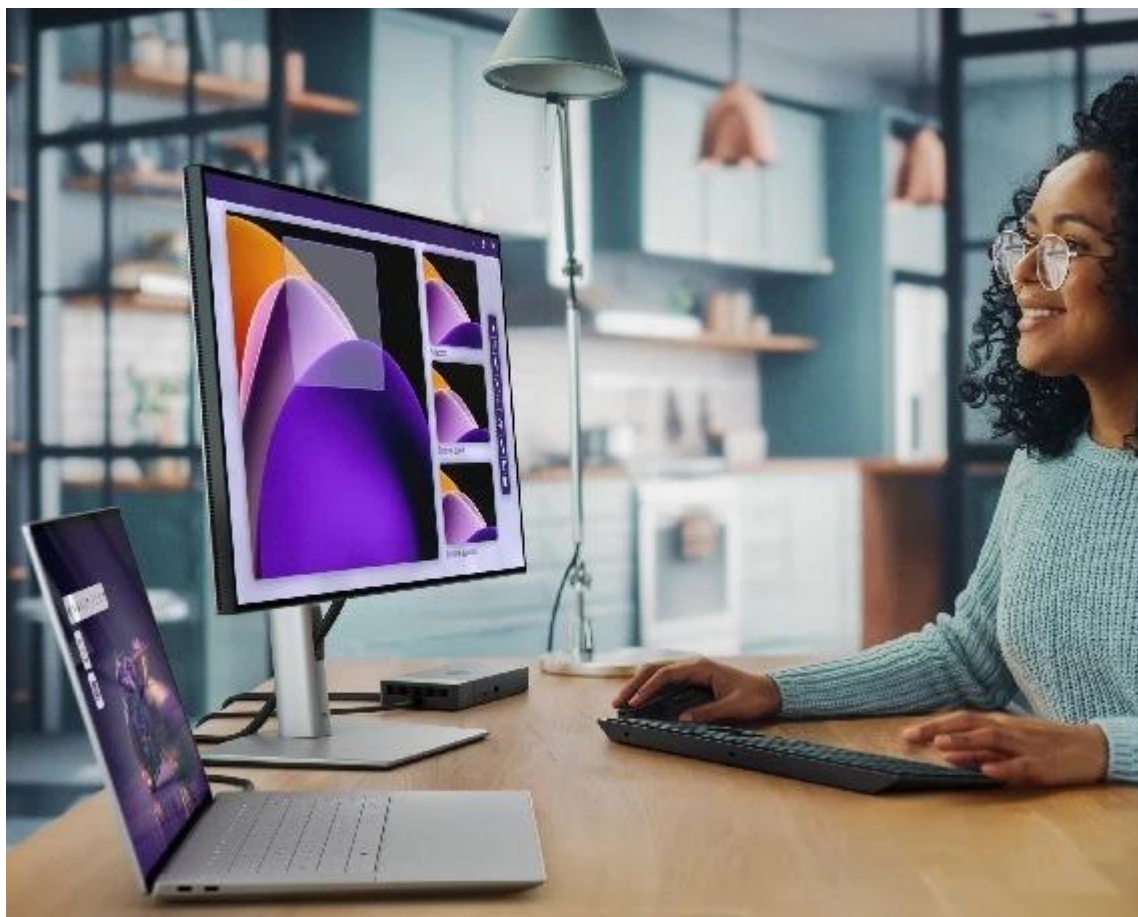

Popis**Dell 16 Premium DA16250 - nevyhýbá se ani té nejtěžší práci**

Notebook Dell 16 Premium DA16250 vás oslní elegantním vzhledem, výkonem a pořádnou dávkou **umělé inteligence**. Bude vám krýt záda při každém pracovním projektu a nespokojí se s nějakými polovičatými výsledky. Tento **16,3palcový model** zvládne vše - od tabulek přes datové analýzy až po kreativní činnosti. **Notebook Dell 16 Premium DA16250** pohání **procesor Intel Core Ultra 7**, který si perfektně rozumí s AI a vytvoří řešení přesně na míru vašim požadavkům.

IPS displej s Full HD+ rozlišením rozmazlí oči i náročných uživatelů. Kromě ostrého obrazu displej vykresluje obsah hladce a plynule díky **až 120Hz obnovovací frekvenci**. Zvukový systém v podobě **reproduktorů s Dolby Atmos a Waves MaxxAudio** pro 360° prostorové ozvučení. Je ideální pro poslech hudby, sledování filmů, videí a hraní.