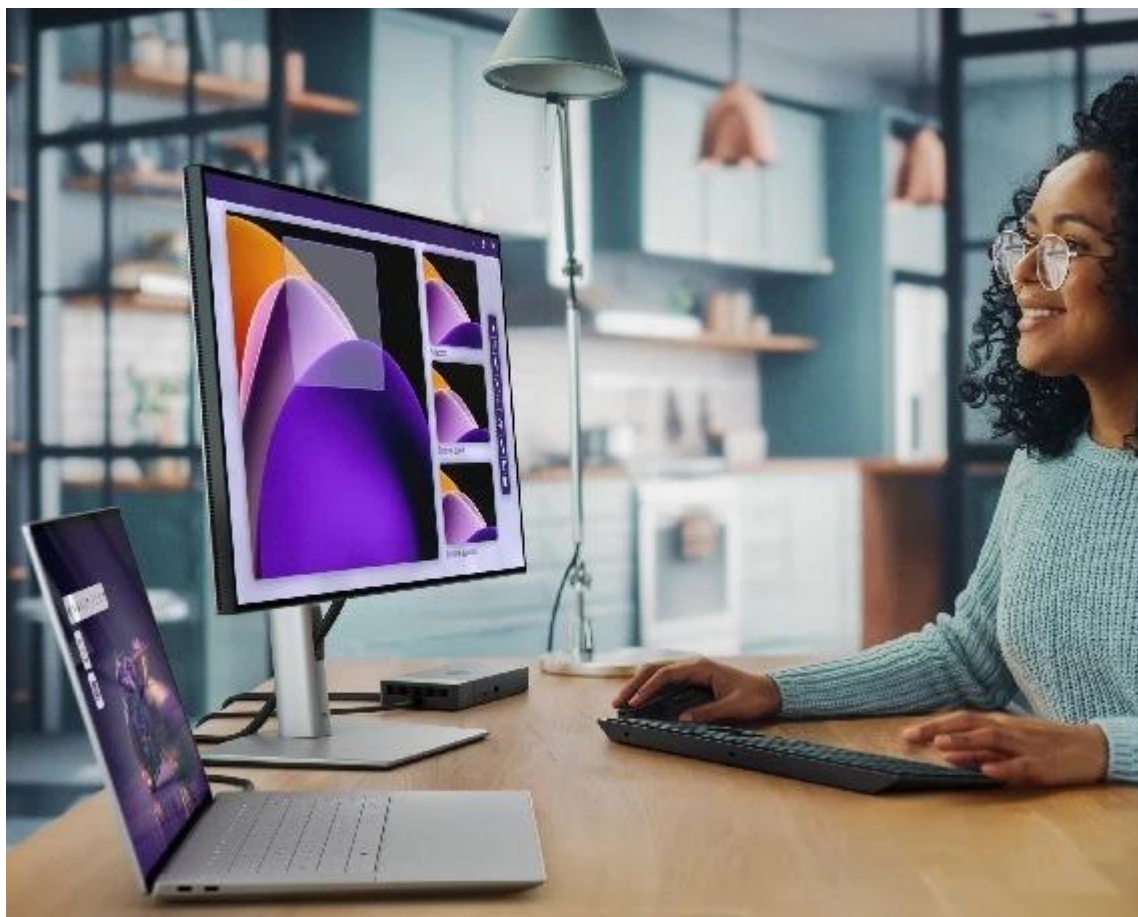

Popis**Dell 16 Premium DA16250 - nevyhýbá se ani té nejtěžší práci**

Notebook Dell 16 Premium DA16250 vás oslní elegantním vzhledem, výkonem a pořádnou dávkou **umělé inteligence**. Bude vám krýt záda při každém pracovním projektu a nespokojí se s nějakými polovičatými výsledky. Tento **16,3palcový model** zvládne vše - od tabulek přes datové analýzy až po kreativní činnosti. **Notebook Dell 16 Premium DA16250** pohání **procesor Intel Core Ultra 9**, který si perfektně rozumí s AI a vytvoří řešení přesně na míru vašim požadavkům.

Dotykový OLED displej se 4K rozlišením rozmazlí oči i těch nejnáročnějších uživatelů. Kromě mimořádně ostrého obrazu ve 4K kvalitě displej vykresluje obsah hladce a plynule díky **až 120Hz obnovovací frekvenci**. Zvukový systém v podobě **4 reproduktorů s Dolby Atmos a Waves MaxxAudio** pro 360° prostorové ozvučení. Je ideální pro poslech hudby, sledování filmů, videí a hraní.