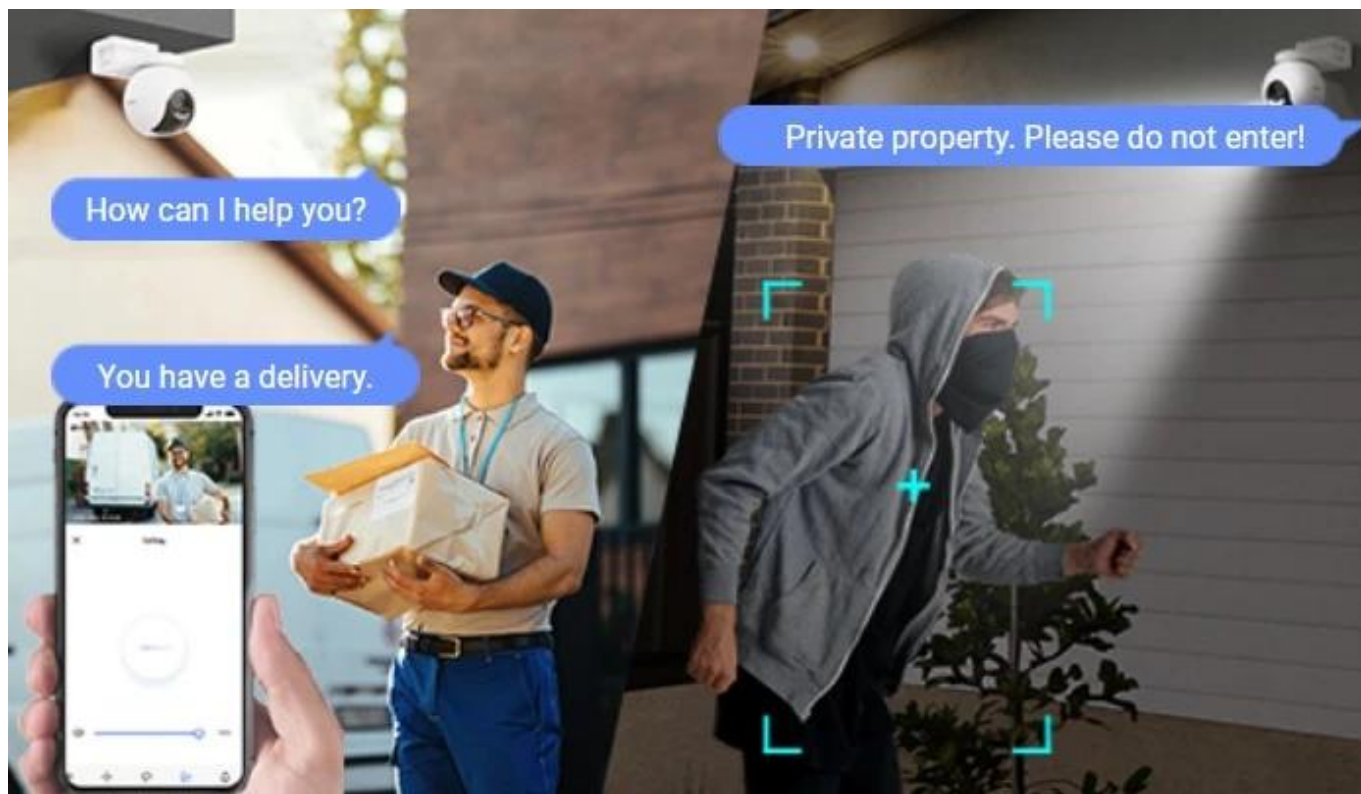

Popis

Kamera EZVIZ HB8 Pro - chrání domov ve dne i v noci

Bezpečnostní IP kamera EZVIZ HB8 Pro pro snímání venkovního okolí nebo prostoru ve vašem chytrém domě. Podporuje obraz ve vysoké kvalitě a širokou škálu funkcí, díky kterým získáte maximální míru zabezpečení a pohodlné ovládání.

Bezpečnostní IP kamera EZVIZ HB8 Pro pro snímání venkovního okolí nebo prostoru ve vašem chytrém domě. Podporuje obraz ve vysoké kvalitě a širokou škálu funkcí, díky kterým získáte maximální míru zabezpečení a pohodlné ovládání.

Solární panel přináší pohodlný a ekologický způsob dobíjení vybraných bezdrátových kamer EZVIZ. Dostatečnou flexibilitu při volbě umístění zajistí 3 metry dlouhý kabel zakončený konektorem **USB-C**.

Součástí balení je **solární panel**, USB-C kabel, montážní šablona, držák k uchycení a sada šroubů.