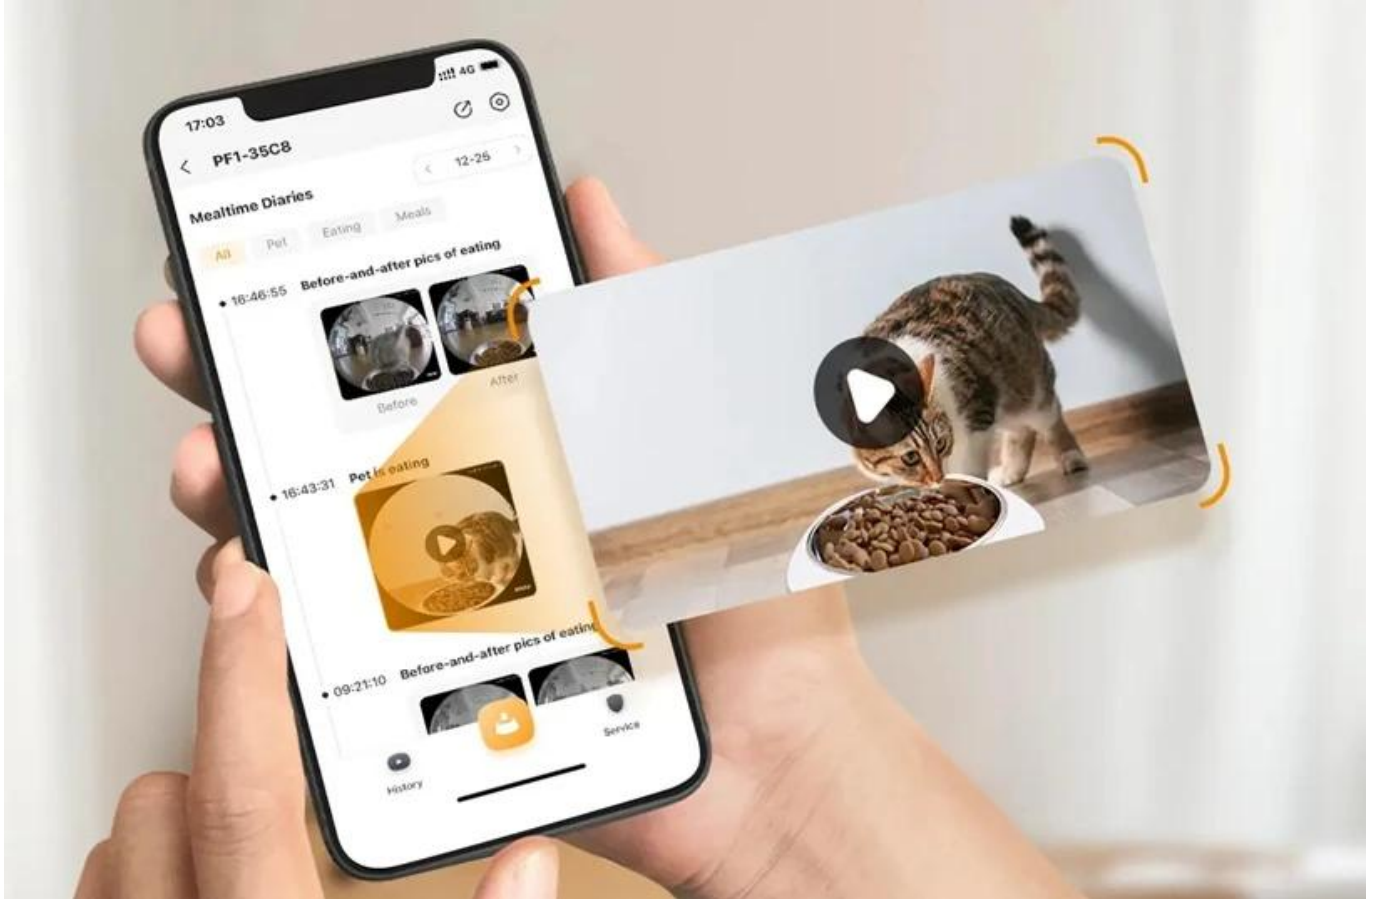

S **chytrým dávkovačem krmiva Imou PF1** bude mít váš chlupáč vždy plnou misku a vy klid na duši. Díky **integrované kameře** můžete svého parťáka sledovat a případně s ním komunikovat odkudkoli přes chytré mobilní zařízení s nainstalovanou **aplikací IMOU Life**.

Ať už jste v práci v kanceláři, na poradě, zkrátka kdekoli mimo domov, vždy máte přehled o tom, co se doma děje, a jestli vám někdo zrovna netrhá vaše oblíbené papuče. Zařízení **Imou PF1** primárně slouží k pravidelnému a dostatečnému dávkování krmiva během celého dne. **Dávkování krmiva dle plánu** zamezí tomu, aby se zvíře přejídalo, jedno nepravidelně nebo vyluxovalo celou misku dřív, než odejdete z domu, a pak nemělo co jíst.

**Zabudovaná 2,5K HD kamera s panoramatickým pohledem** podporuje také režim nočního vidění, díky čemuž můžete mít dokonalý přehled ve dne i v noci. Díky podpoře **obousměrné komunikace**, uslyšíte, když váš pes nebo kočka tropí nějakou neplechu. Mezi další praktické funkce patří například upozornění na zůstatek jídla v misce a možnost **ovládání přes mobilní aplikace** ve vašem telefonu.

#### Imou PF1

Imou PF1 je **chytrý dávkovač krmiva s vestavěnou kamerou**, který umožňuje kompletní dohled nad mazlíčkem včetně sledování příjmu potravy. Díky **360°** ryběmu oku můžete vidět panoramatický pohled v rozlišení **2,5K HD** včetně celé misky s jídlem. **AI detekce** mazlíčků a detekce krmení vám pomůže zachytit jejich stravovací návyky. Režim inteligentního dávkování zabraňuje plýtvání jídlem tím, že před plánovaným krmením detekuje, zda v misce zůstalo nějaké jídlo. Ovládání a plánování krmení probíhá přes aplikaci **IMOU Life**. Zařízení také umožňuje zálohování videí do **cloudu** a funguje i při výpadku proudu díky **záložnímu napájení**.