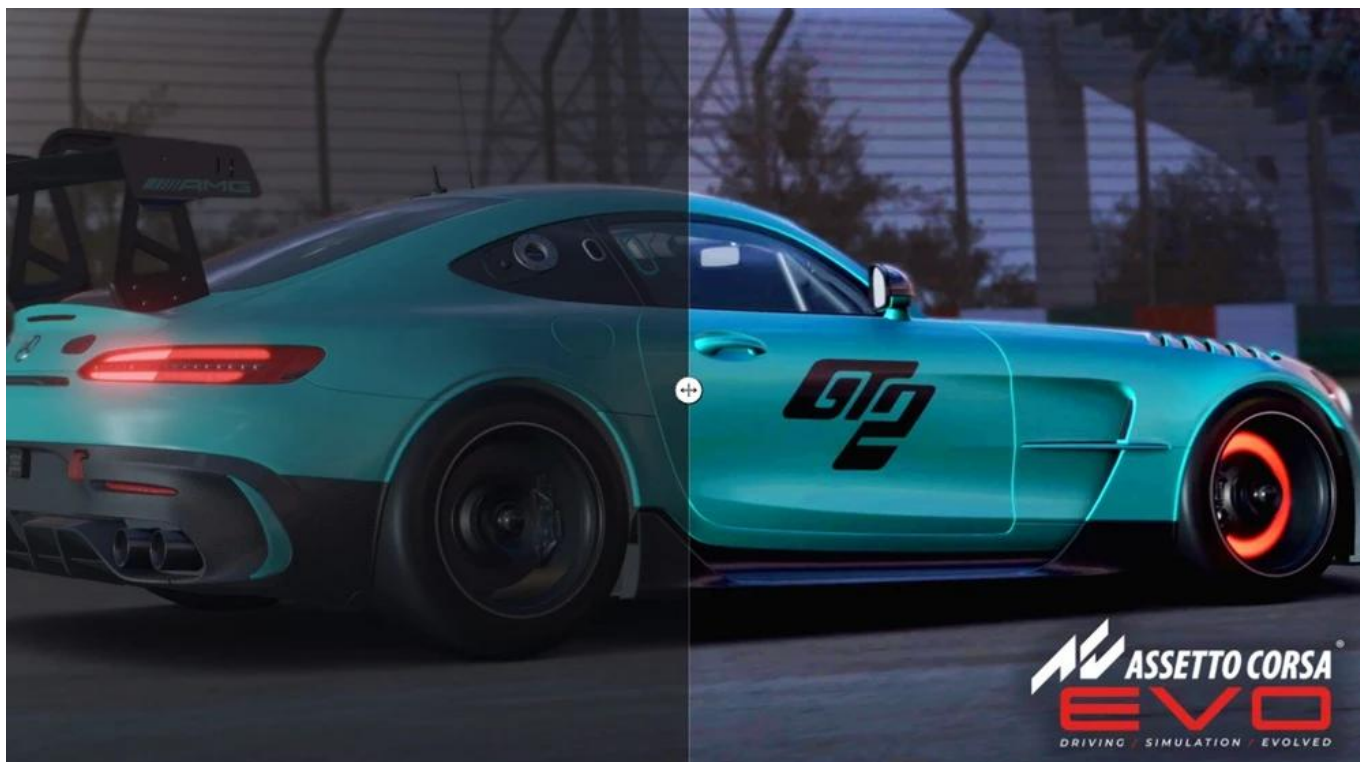

Ve spojení s **ultra nízkou dobou odezvy 0,03 ms** je to opravdový rychlík, se kterým nemá nepřítel šanci. Pokud dáváte přednost strategiím nebo simulátorům, displej s rychlým vykreslováním zajistí přirozené zobrazení bez rozmazání.