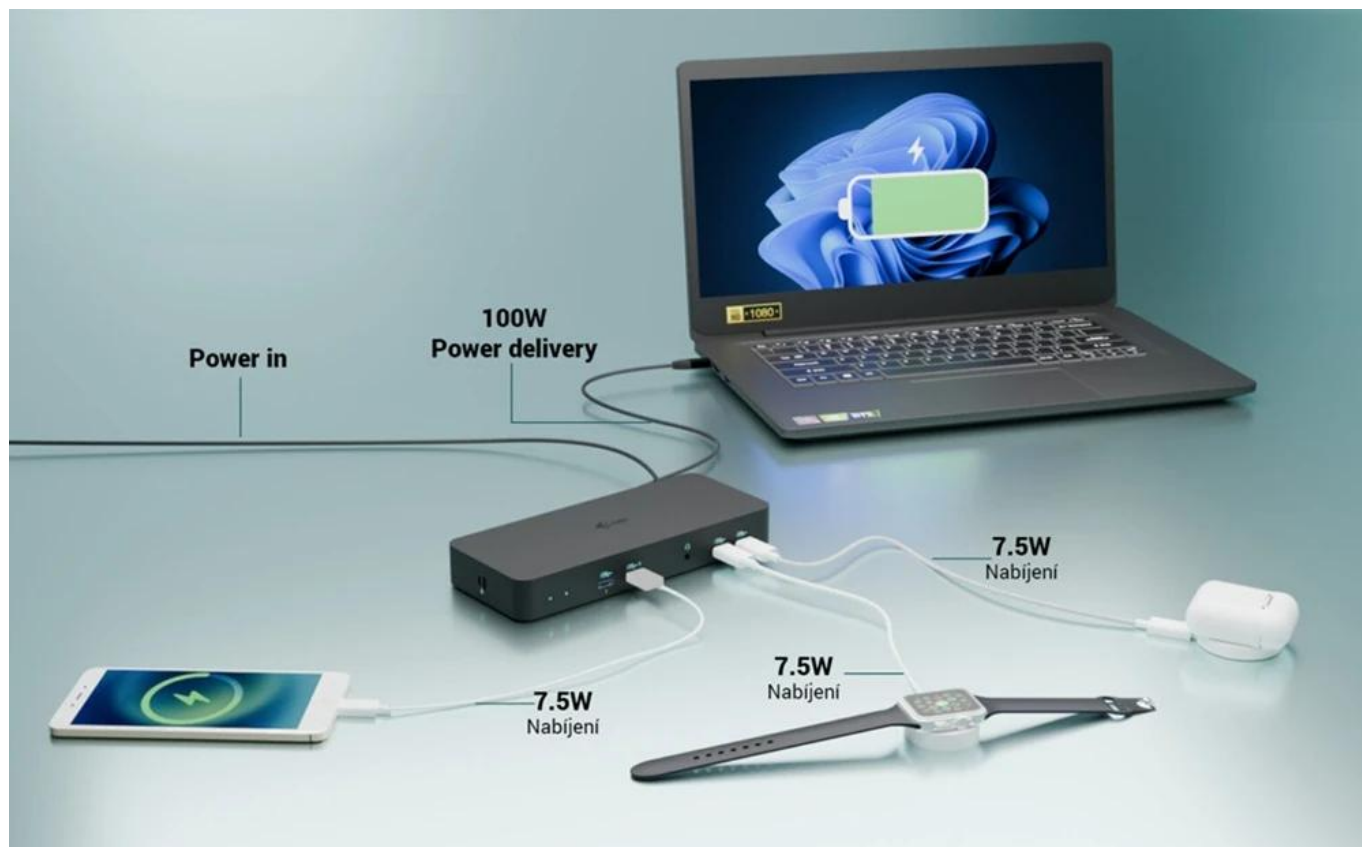

I-TEC USB-C INTELLIGENT TRIPLE DISPLAY DOCKING STATION

Cena celkem:	4 111 Kč
	(bez DPH: 3 398 Kč)
Běžná cena:	4 522 Kč
Ušetříte:	411 Kč
Kód zboží:	DOCTEC0098
Part No.:	C31INTGTRI4KDOCPD
Záruka:	24 měs.
Stav:	Nové zboží

Popis

Dokovací stanice pro profesionály i-tec USB-C Intelligent

Dokovací stanice i-tec USB-C Intelligent, se kterou zavládne na vašem pracovišti řád a pořádek. Díky rozhraní USB-C je kompatibilní se všemi moderními notebooky vybavenými **porty USB-C, USB4 nebo Thunderbolt 3/4/5**. Umožní vám připojit **až trojici externích monitorů**, takže pracovní plocha dosáhne impozantních rozměrů. Jeden monitor na tabulky, druhý na aplikace a třetí na přehrávání multimédií nebo videohovory? Žádný problém. **Inteligentní gigabitový Ethernet RJ-45** umožní rychlé a stabilní připojení k internetu, takže dění na internetu nebo síťové funkce máte pod kontrolou. Dále nabízí také podporu vzdálené správy, čili IT administrátoři spravovat **dok i-tec USB-C Intelligent** odkudkoliv.

I-TEC USB-C Intelligent Triple Display Docking Station

Výkonná dokovací stanice s podporou až tří externích monitorů s možností plnohodnotné vzdálené správy.

Tato pokročilá dokovací stanice představuje revoluci v dokovacích technologiích díky integrovaným funkcím vzdálené správy. S dedikovaným LAN portem mohou IT administrátoři spravovat dok odkudkoliv - dokonce až na úroveň jednotlivých portů. Software pro vzdálenou správu je dostupný jako volitelné rozšíření, prodává se samostatně. Správa funguje i bez připojení k hostitelskému zařízení, stačí pouze napájení a připojení k firemní síti.