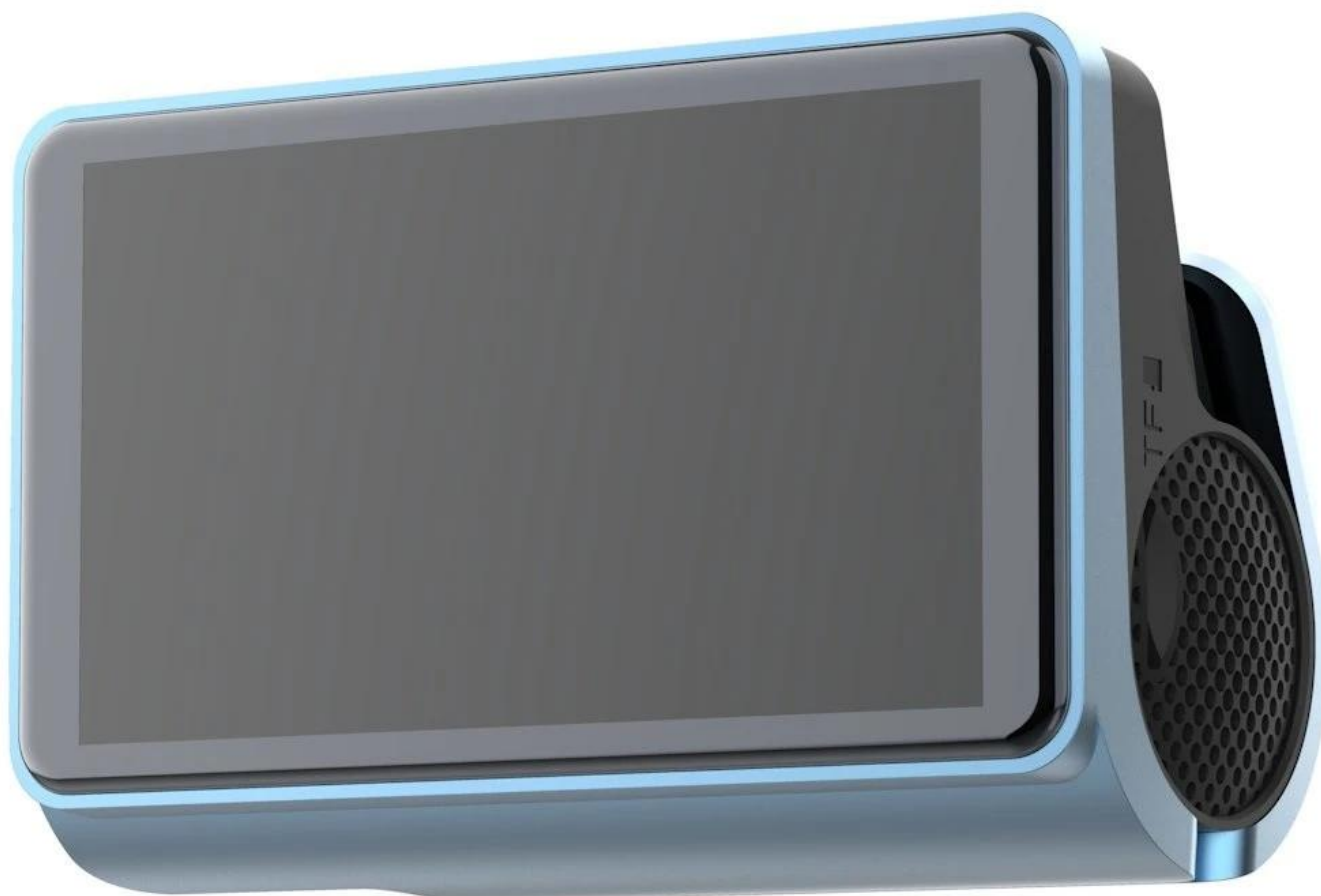

S **autokamerou Dahua S8** budete mít dokonalý záznam o tom, co se děje na sinici během jízdy. Tento model podporuje ostré a čisté záběry v **ultra jemném rozlišení 4K**, takže vám v případě nehody nebo jiné šlamastiky poslouží jako ideální důkazní materiál. Samozřejmě ji můžete použít také jako zařízení pro záznam jízdy na výlet nebo cestu do ciziny. Vše, co **kamera do auta Dahua S8** zachytí, nezapomene. Záznamy ukládá na **microSD kartu s maximální kapacitou 128 GB**, takže místa pro vaše videa je víc než dost. Díky **širokoúhlému objektivu** zachytí vše, co se děje před vámi i kolem vás a pohledu kamery nikdo nevrkne.

Další předností je **dotykový displej**, který usnadní ovládání a máte ho vždy na dosah prstu. **Autokamera Dahua S8** disponuje **zabudovaným Wi-Fi modulem**, který umožní jednoduché **propojení s mobilní aplikací** a sdílení. Samozřejmostí je integrovaný **G-senzor**, který v případě detekce nárazu nebo silných vibrací automaticky uzamkne aktuálně nahrávaný záznam. Praktická konstrukce umožňuje využití také **přídavné zadní kamery**, díky čemuž máte kompletní přehled o dění před i za vozidlem.

- Ultra vysoké rozlišení 3840 × 2160 pixelů při 30 fps (jeden kanál)
- Rozlišení 2560 × 1440 pixelů při 30 fps + 1920 × 1080 pixelů při 25 fps (dva kanály)
- Široký zorný úhel 123° pro maximální pokrytí
- 3" dotykový displej s intuitivním ovládáním
- Integrovaný Wi-Fi AP modul pro připojení k mobilní aplikaci
- G-Sensor s detekcí kolize a automatickým uzamčením videa
- Podpora microSD karet až do kapacity 128 GB
- Kompatibilita s mobilní aplikací pro nastavení, živý náhled a vyhledávání záznamů
- Podpora GPS sledování a přehrávání trasy
- Možnost současného záznamu přední i zadní kamery
- Kompaktní rozměry 91 × 58 × 39 mm a nízká hmotnost 108,9 g