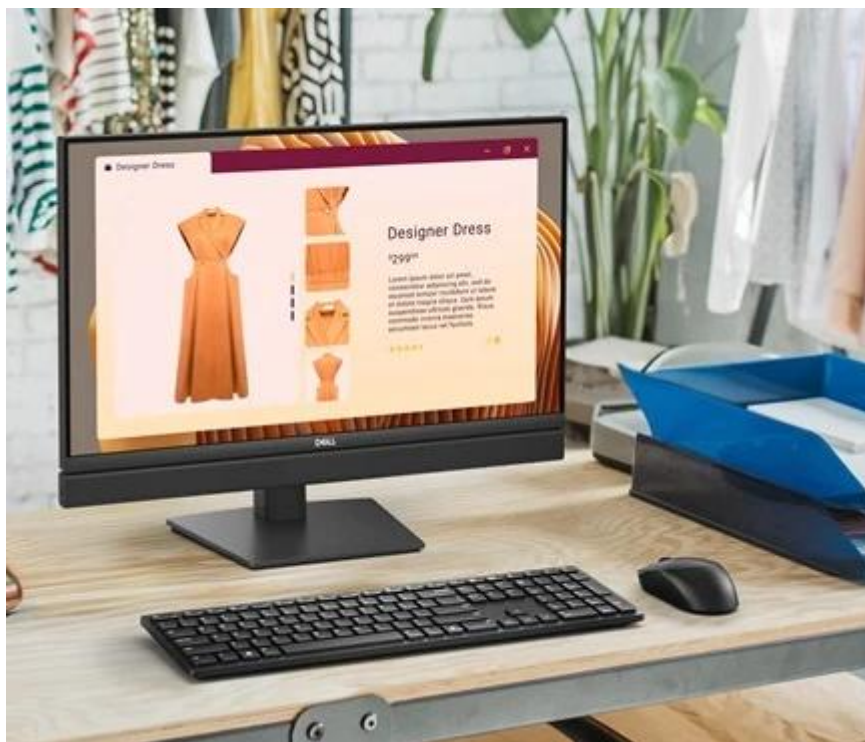

Popis

PC Dell Pro 24 AIO QC24250 - vše v jednom monitoru

Stolní počítač Dell Pro 24 AIO QC24250 v sobě kombinuje eleganci, praktický design a výkon, navíc okořeněný umělou inteligencí. Nabízí vše, co potřebujete pro snadnější pracovní život, efektivní plnění úkolů i každodenní multimediální zábavu. **All-in-One počítač Dell Pro 24 AIO QC24250** díky své konstrukci integruje všechny komponenty do jednoho monitoru.

Výrazně tak **šetří místo na vašem stole**, kde se nepovalují další nadbytečné kabely. Nevzhlednou bednu pod stolem nahradí stylový a štíhlý monitor, který vám umožní plné nasazení bez kompromisů. Počítač **Dell Pro 24 AIO QC24250** disponuje **procesorem Intel Core Ultra 7**, který zvládne kancelářskou práci i provoz moderního softwaru. Ve spojení se **16GB RAM DDR5** si poradí i s pořádnou dávkou **multitaskingu** a šlape plynule i při vysoké zátěži a s celou řadou aplikací běžících současně.

Displej s úhlopříčkou 23,8" produkuje obraz ve **Full HD** rozlišení a je vhodný pro práci i sledování multimédií. **SSD úložiště** podpoří vaši produktivitu rychlým přístupem k datům, načítáním aplikací i celého systému. **Kapacita 512 GB** je ideální pro ukládání jak firemních souborů, tak multimédií.

Počítač je vybaven **16 GB DDR5** operační paměti s frekvencí až **5600 MT/s** a **512GB SSD** úložištěm pro rychlý přístup k vašim datům. Integrovaná grafika zajišťuje plynulé zobrazení obsahu na displeji. Součástí monitoru je výškově nastavitelný stojan pro maximální ergonomii a pohodlí při práci.