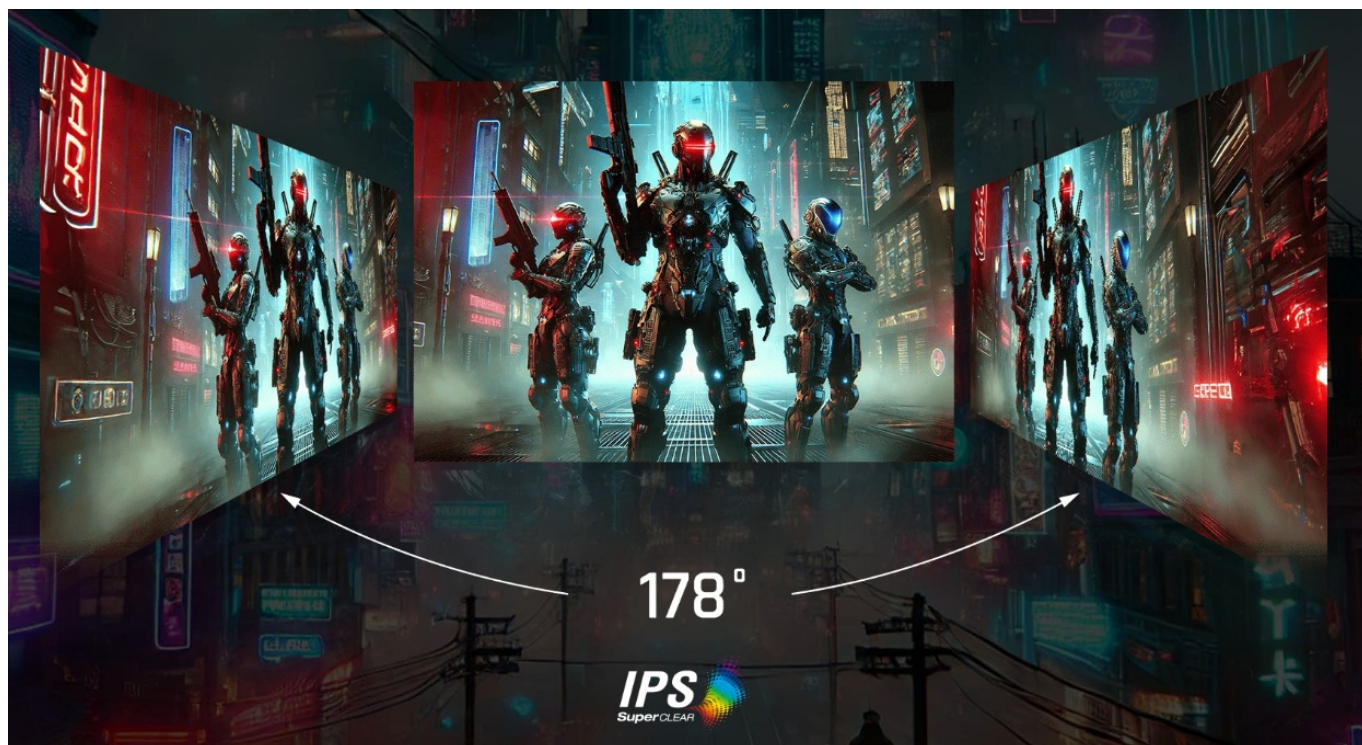

Herní monitor **ViewSonic VX27G1-HD** na virtuálním bojišti nedělá žádné kompromisy. Disponuje **180Hz obnovovací frekvencí** a **1ms dobou odezvy**, díky čemuž vykresluje obraz hladce a bez zpoždění, takže nad soupeři budete mít vždy kousíček toho klíčového náskoku. **Full HD displej s úhlopříčkou 27"**, podporou HDR10 a **113% pokrytím sRGB barevné palety** zajistí živé a bohaté barvy.

Navíc díky **SuperClear IPS panelu** a jeho širokým pozorovacím úhlům si veškerý obsah dopřejete pohodlně a bez zkreslení i při pohledu ze stran. **Technologie VRR (Variable Refresh Rate)** upravuje obnovovací frekvenci obrazu s frekvencí grafického procesoru, čímž efektivně potlačuje sekání a trhání.

ViewSonic VX27G1-HD

Herní LED monitor s úhlopříčkou **27"** nabízí Full HD rozlišení **1920 × 1080** obrazových bodů a podporu **HDR10** zobrazení, které poskytuje vynikající kontrast a vysokou přesnost barev. Disponuje dobou odezvy **1 ms**, kontrastním poměrem **1000 : 1**, jasem **300 cd/m²** a **113% pokrytím sRGB** barevné palety. **Variabilní obnovovací frekvence (VRR)** až **180 Hz** zajistí intenzivní akci bez trhání, zadržávání nebo rozmazávání obrazu při pohybu. Příjemné jsou též pozorovací úhly **178°** horizontálně i vertikálně.

Součástí balení je DisplayPort kabel.

ZÁKLADNÍ SPECIFIKACE

Typ panelu: IPS

Úhlopříčka: 27"

Poměr stran: 16 : 9

Rozlišení: 1920 × 1080

Kontrastní poměr: 1000 : 1

Doba odezvy: 1 ms