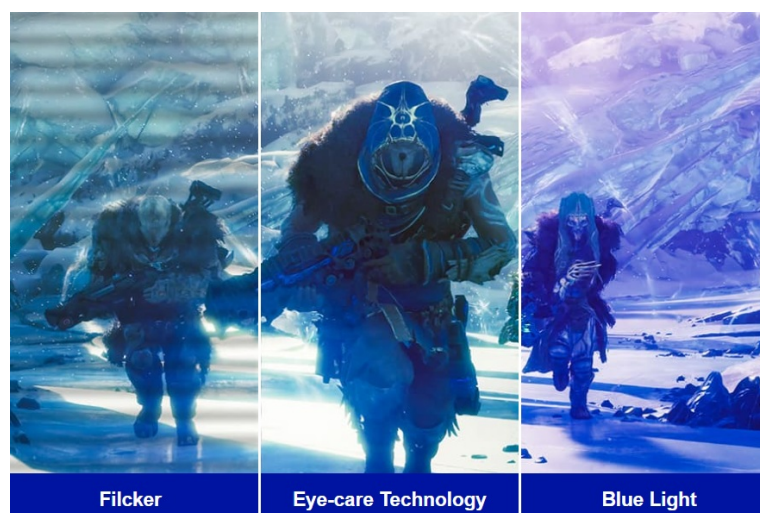

Herní monitor **ViewSonic VX27G1-HD** na virtuálním bojišti nedělá žádné kompromisy. Disponuje **180Hz obnovovací frekvencí** a **1ms dobou odezvy**, díky čemuž vykresluje obraz hladce a bez zpoždění, takže nad soupeři budete mít vždy kousíček toho klíčového náskoku. **Full HD displej s úhlopříčkou 27"**, podporou HDR10 a **113% pokrytím sRGB barevné palety** zajistí živé a bohaté barvy.

Navíc díky **SuperClear IPS panelu** a jeho širokým pozorovacím úhlům si veškerý obsah dopřejete pohodlně a bez zkreslení i při pohledu ze stran. **Technologie VRR (Variable Refresh Rate)** upravuje obnovovací frekvenci obrazu s frekvencí grafického procesoru, čímž efektivně potlačuje sekání a trhání.

Akční scény, přestřelky, zběsilé závody a další gamingové zážitky si vychutnáte plynule a bez rušivých vizuálních artefaktů. Konektivita v podobě portů **HDMI** a **DisplayPort** umožní snadné připojení **monitoru ViewSonic VX27G1-HD** k moderním PC systémům a **herním konzolám**. Technologie **Eye ProTech** chrání vaše oči před modrým světlem a blikáním, takže si klidně můžete dát i několikahodinový herní maraton.

ViewSonic VX27G1-HD

Herní LED monitor s úhlopříčkou **27"** nabízí Full HD rozlišení **1920 × 1080** obrazových bodů a podporu **HDR10** zobrazení, které poskytuje vynikající kontrast a vysokou přesnost barev. Disponuje dobou odezvy **1 ms**, kontrastním poměrem **1000 : 1**, jasem **300 cd/m²** a **113% pokrytím sRGB** barevné palety. **Variabilní obnovovací frekvence (VRR)** až **180 Hz** zajistí intenzivní akci bez trhání, zadržávání nebo rozmazávání obrazu při pohybu. Příjemné jsou též pozorovací úhly **178°** horizontálně i vertikálně.