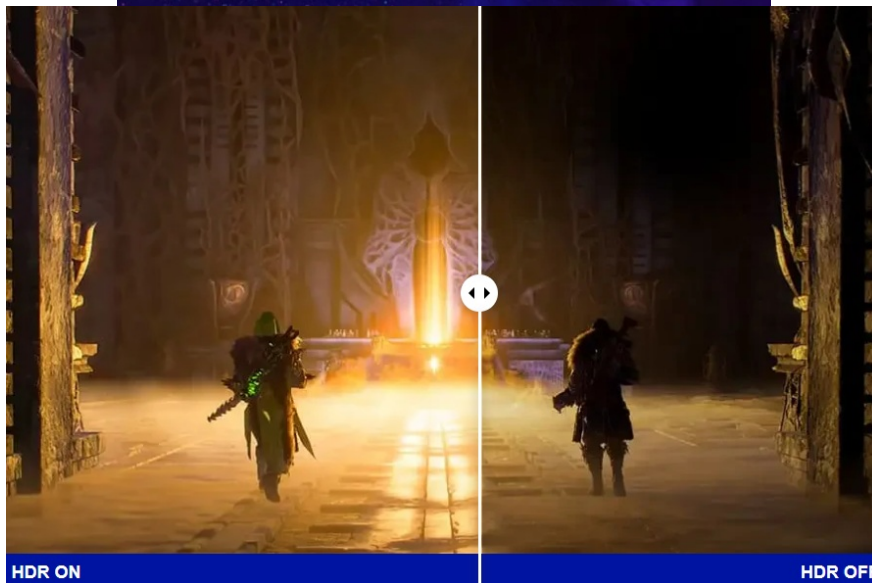

Herní monitor ViewSonic VX24G1-HD na virtuálním bojišti nedělá žádné kompromisy. Disponuje **180Hz obnovovací frekvencí** a **1ms dobou odezvy**, díky čemuž vykresluje obraz hladce a bez zpoždění, takže nad soupeři budete mít vždy kousíček toho klíčového náskoku. **Full HD displej s úhlopříčkou 23,8"**, podporou HDR10 a **111% pokrytím sRGB barevné palety** zajistí živé a bohaté barvy.

Navíc díky **SuperClear IPS panelu** a jeho širokým pozorovacím úhlům si veškerý obsah dopřejete pohodlně a bez zkreslení i při pohledu ze stran. **Technologie VRR (Variable Refresh Rate)** upravuje obnovovací frekvenci obrazu s frekvencí grafického procesoru, čímž efektivně potlačuje sekání a trhání.

ViewSonic VX24G1-HD

Herní LED monitor s úhlopříčkou **23,8"** nabízí Full HD rozlišení **1920 × 1080** obrazových bodů a podporu **HDR10** zobrazení, které poskytuje vynikající kontrast a vysokou přesnost barev. Disponuje dobou odezvy **1 ms**, kontrastním poměrem **1000 : 1**, jasem **300 cd/m²** a **111% pokrytím sRGB** barevné palety. **Variabilní obnovovací frekvence (VRR)** až **180 Hz** zajistí intenzivní akci bez trhání, zadržávání nebo rozmazávání obrazu při pohybu. Příjemné jsou též pozorovací úhly **178°** horizontálně i vertikálně.

Součástí balení je DisplayPort kabel.

ZÁKLADNÍ SPECIFIKACE

Typ panelu: IPS

Úhlopříčka: 23,8"

Poměr stran: 16 : 9

Rozlišení: 1920 × 1080

Kontrastní poměr: 1000 : 1

Doba odezvy: 1 ms