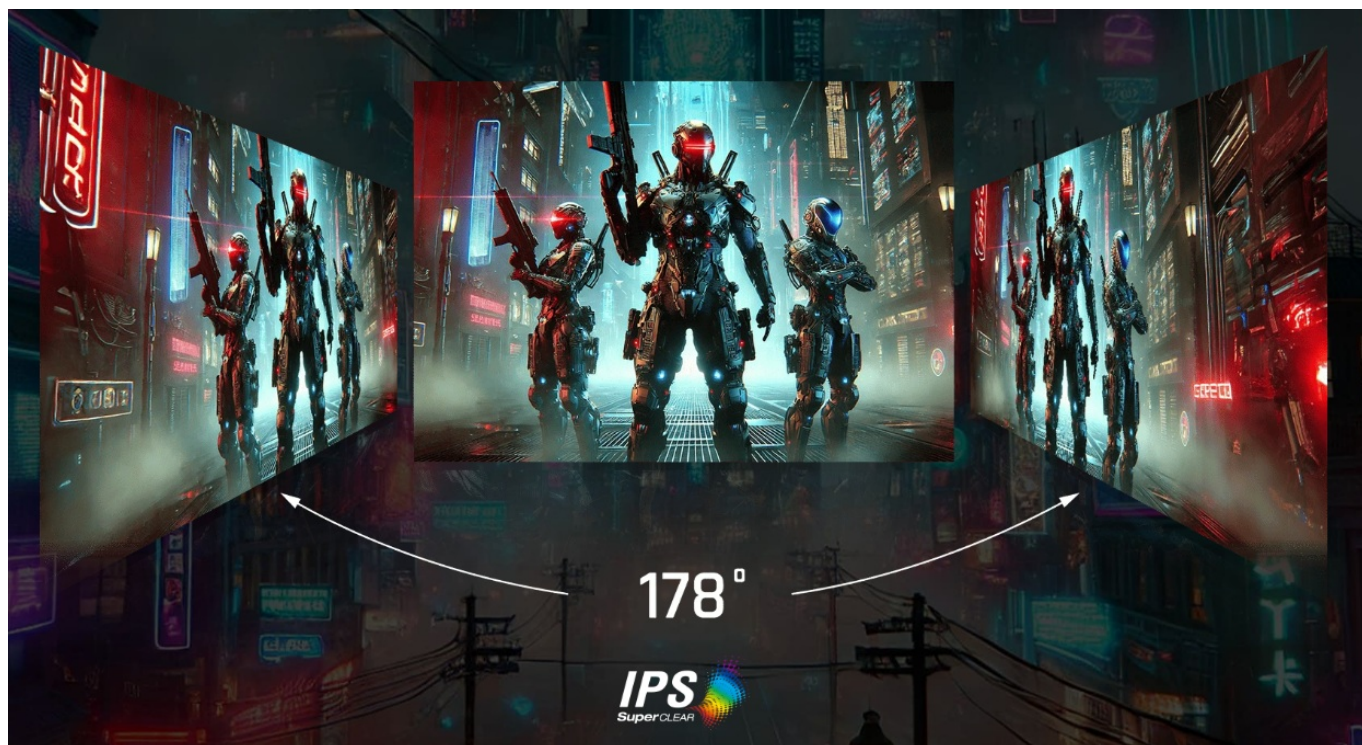

Herní monitor ViewSonic VX24G1-HD na virtuálním bojišti nedělá žádné kompromisy. Disponuje **180Hz obnovovací frekvencí** a **1ms dobou odezvy**, díky čemuž vykresluje obraz hladce a bez zpoždění, takže nad soupeři budete mít vždy kousíček toho klíčového náskoku. **Full HD displej s úhlopříčkou 23,8"**, podporou HDR10 a **111% pokrytím sRGB barevné palety** zajistí živé a bohaté barvy.

Navíc díky **SuperClear IPS panelu** a jeho širokým pozorovacím úhlům si veškerý obsah dopřejete pohodlně a bez zkreslení i při pohledu ze stran. **Technologie VRR (Variable Refresh Rate)** upravuje obnovovací frekvenci obrazu s frekvencí grafického procesoru, čímž efektivně potlačuje sekání a trhání.

ViewSonic VX24G1-HD

Herní LED monitor s úhlopříčkou **23,8"** nabízí Full HD rozlišení **1920 × 1080** obrazových bodů a podporu **HDR10** zobrazení, které poskytuje vynikající kontrast a vysokou přesnost barev. Disponuje dobou odezvy **1 ms**, kontrastním poměrem **1000 : 1**, jasem **300 cd/m²** a **111% pokrytím sRGB** barevné palety. **Variabilní obnovovací frekvence (VRR)** až **180 Hz** zajistí intenzivní akci bez trhání, zadržávání nebo rozmazávání obrazu při pohybu. Příjemné jsou též pozorovací úhly **178°** horizontálně i vertikálně.

Součástí balení je DisplayPort kabel.

ZÁKLADNÍ SPECIFIKACE

Typ panelu: IPS

Úhlopříčka: 23,8"

Poměr stran: 16 : 9

Rozlišení: 1920 × 1080

Kontrastní poměr: 1000 : 1

Doba odezvy: 1 ms