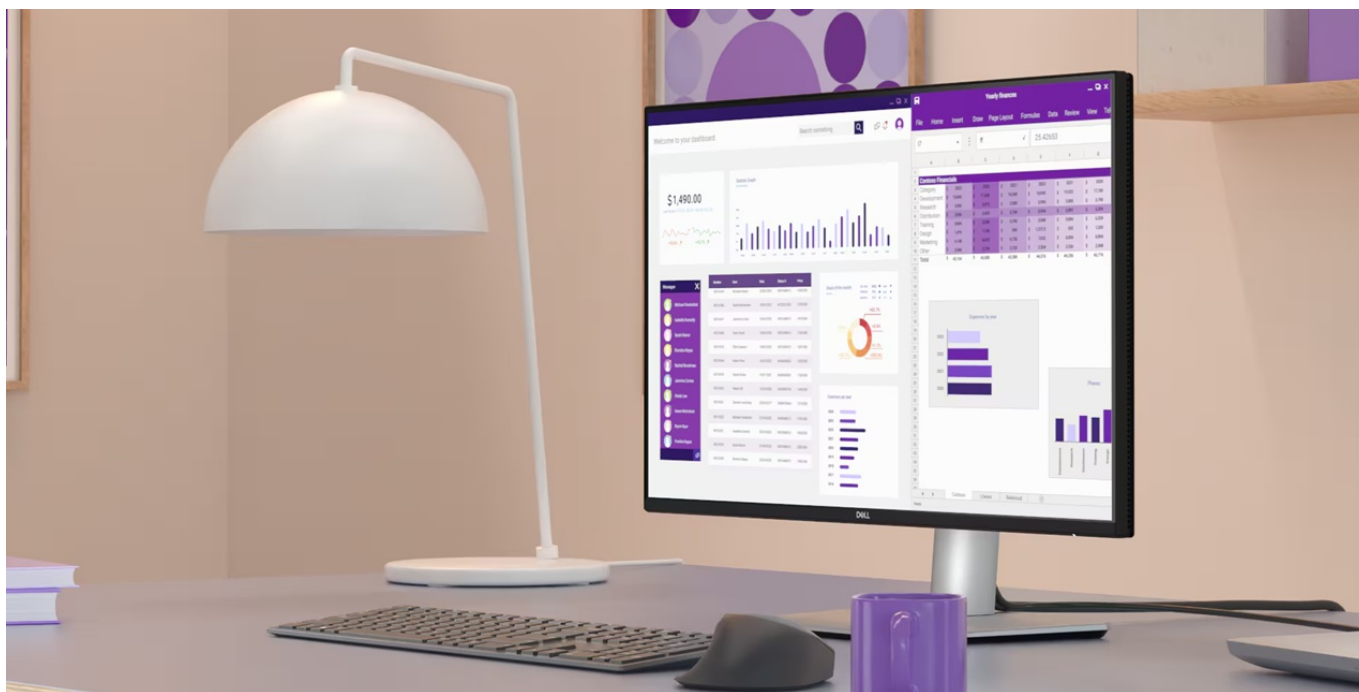

Monitor Dell Pro 27 Plus P3225QE představuje výkon a ultra jemné rozlišení v elegantním designu. **Displej s úhlopříčkou 32 palců** vám zprostředkuje optimální plochu pro práci s moderním softwarem, sledování tabulek, dokumentů i multimédií zábavu. Díky **rozlišení 4K Ultra HD** je monitor Dell Pro 32 Plus P3225QE ideální **pro kreativní činnosti, editaci nebo tvorbu digitálního obsahu**. 4K rozlišení je zárukou ostrého obrazu, který zachytí všechny detaily, a díky tomu posune pracovní projekty i multimediální zážitky na další úroveň. **Obnovovací frekvence 100 Hz** zajistí méně blikání a více plynulého pohybu bez rušivých vlivů.

Výškově nastavitelný stojan s funkcí Pivot se postará o patřičný komfort a ergonomii během dlouhých hodin práce. Kromě námahy těla snižuje také námahu očí. **Technologie ComfortView Plus** potlačuje intenzitu modrého světla a efektivně chrání váš zrak při dlouhodobém sledování displeje.

Dell Pro 32 Plus P3225QE

LED monitor s úhlopříčkou **32"** disponující 4K Ultra HD rozlišením **3840 × 2160** obrazových bodů s poměrem stran **16 : 9**. Nabízí jas **350 cd/m²**, kontrastní poměr **1500 : 1**, 99% pokrytí sRGB, dobu odezvy **5 ms** a obnovovací frekvenci **100 Hz**. Pozorovací úhly **178° horizontálně i vertikálně** zaručí skvělou viditelnost z jakéhokoliv úhlu. K dispozici jsou také **tři porty USB 3.0**, ethernetový port **RJ-45** a dva porty **USB-C**, z nichž jeden kromě vysokorychlostního přenosu videa a dat umožňuje napájení připojených zařízení až do 90 W. Potěší také výškově nastavitelný stojan a funkce **Pivot**, která umožňuje otočení obrazovky o 90°.

Typ panelu: IPS

Úhlopříčka: 32"

Poměr stran: 16 : 9

Rozlišení: 3840 × 2160 px

Kontrastní poměr: 1500 : 1

Doba odezvy: 5 ms

Rozhraní: 1× HDMI, 1× DisplayPort, 2× USB-C 3.2 Gen1, 3× USB 3.2 Gen1 (USB 3.0), 1× RJ-45