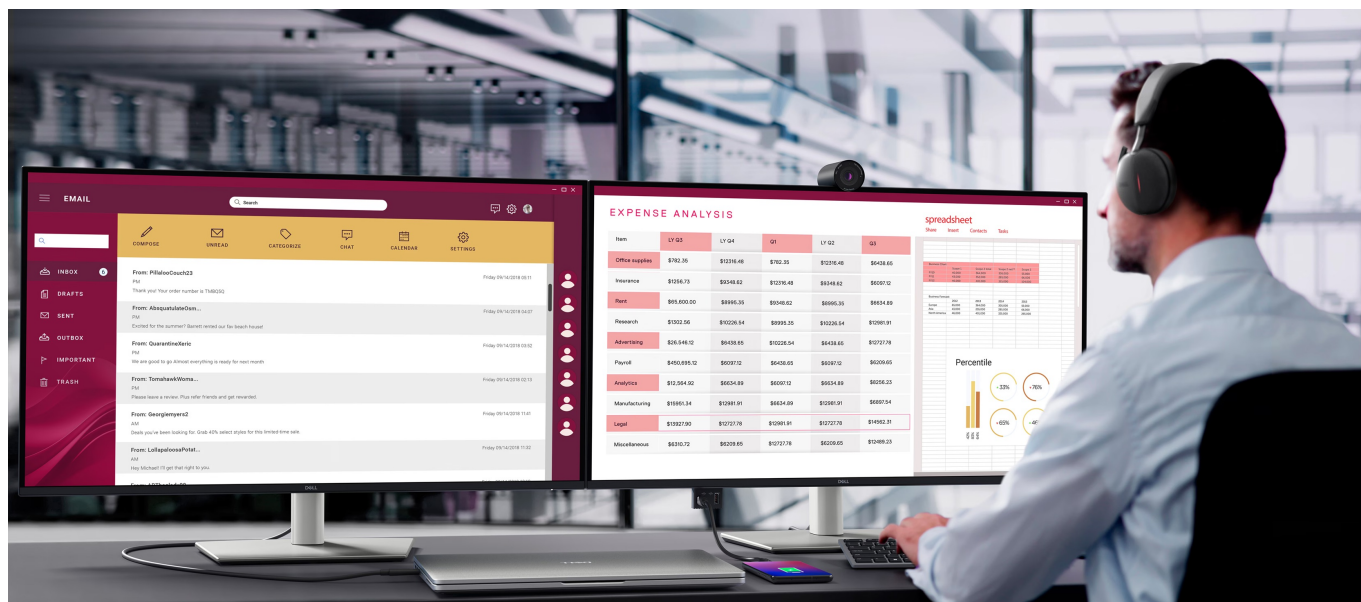

Stav: Nové zboží

Popis

Monitor Dell Pro 32 Plus P3225DE - takhle se na práci musí

Monitor Dell Pro 32 Plus P3225DE představuje výkon a ultra jemné rozlišení v elegantním designu. **Displej s úhlopříčkou 32 palců** vám zprostředkuje optimální plochu pro práci s moderním softwarem, sledování tabulek, dokumentů i multimédií zábavu. Díky **rozlišení QHD** je monitor Dell Pro 32 Plus P3225QD ideální **pro kreativní činnosti, editaci nebo tvorbu digitálního obsahu**. Quad HD rozlišení produkuje ostrý obraz, který zachytí potřebné detaily, a díky tomu posune vaše pracovní projekty i multimediální zážitky zase o kus dál. **Obnovovací frekvence 100 Hz** zajistí méně blikání a více plynulého pohybu bez rušivých vlivů.

Výškově nastavitelný stojan s funkcí Pivot se postará o patřičný komfort a ergonomii během dlouhých hodin práce. Kromě námahy těla snižuje také námahu očí. **Technologie ComfortView Plus** potlačuje intenzitu modrého světla a efektivně chrání váš zrak při dlouhodobém sledování displeje.

Dell Pro 32 Plus P3225DE

LED monitor s úhlopříčkou **32"** disponující Quad HD rozlišením **2560 x 1440** obrazových bodů s poměrem stran **16 : 9**. Nabízí jas **350 cd/m²**, kontrastní poměr **1500 : 1**, 99% pokrytí sRGB, dobu odezvy **5 ms** a obnovovací frekvenci **100 Hz**. Pozorovací úhly **178° horizontálně i vertikálně** zaručí skvělou viditelnost z jakéhokoliv úhlu. K dispozici jsou také **tři porty USB 3.0**, ethernetový port **RJ-45** a dva porty **USB-C**, z nichž jeden kromě vysokorychlostního přenosu videa a dat umožňuje napájení připojených zařízení až do 90 W. Díky technologii **Daisy Chain** lze jednoduše propojit více monitorů a připojit je k počítači jediným kabelem. Potěší také výškově nastavitelný stojan a funkce **Pivot**, která umožňuje otočení