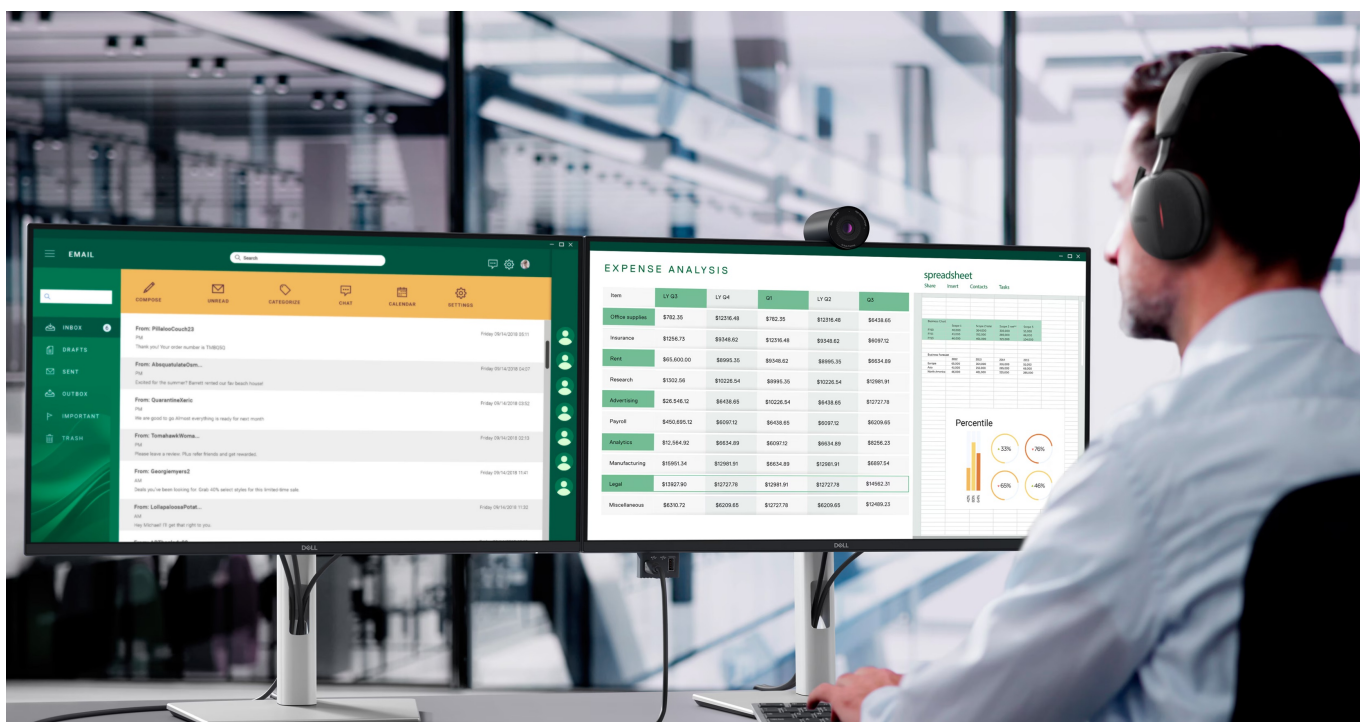

### Dell Pro 24 Plus P2425DE - komfortní pohled na tabulky i multimédia

**Monitor Dell Pro 24 Plus P2425DE** je připraven na jakýkoli úkol. Přináší 24palcový displej, na kterém zobrazíte pracovní povinnosti i multimédia pro každodenní zábavu. Obrazovka nabízí obraz v **QHD rozlišení**, díky čemuž vykresluje obsah ostře a s velkou mírou detailů. **Technologie IPS** zajišťuje široké pozorovací úhly, díky kterým můžete obsah sledovat pohodlně i při pohledu ze stran. Díky **99% pokrytí sRGB** je zajištěno přesné a konzistentní podání barev.

## Dell Pro 24 Plus P2425DE

LED monitor s úhlopříčkou **23,8"** disponující Quad HD rozlišením **2560 × 1440** obrazových bodů s poměrem stran **16 : 9**. Nabízí jas **350 cd/m<sup>2</sup>**, kontrastní poměr **1500 : 1**, 99% pokrytí sRGB, dobu odezvy **5 ms** a obnovovací frekvenci **100 Hz**. Pozorovací úhly **178° horizontálně i vertikálně** zaručí skvělou viditelnost z jakéhokoliv úhlu. K dispozici jsou také **tři porty USB 3.0**, ethernetový port **RJ-45** a dva porty **USB-C**, z nichž jeden kromě vysokorychlostního přenosu videa a dat umožňuje napájení připojených zařízení až do 90 W. Díky technologii **Daisy Chain** lze jednoduše propojit více monitorů a připojit je k počítači jediným kabelem. Potěší také výškově nastavitelný stojan a funkce **Pivot**, která umožňuje otočení obrazovky o 90°.