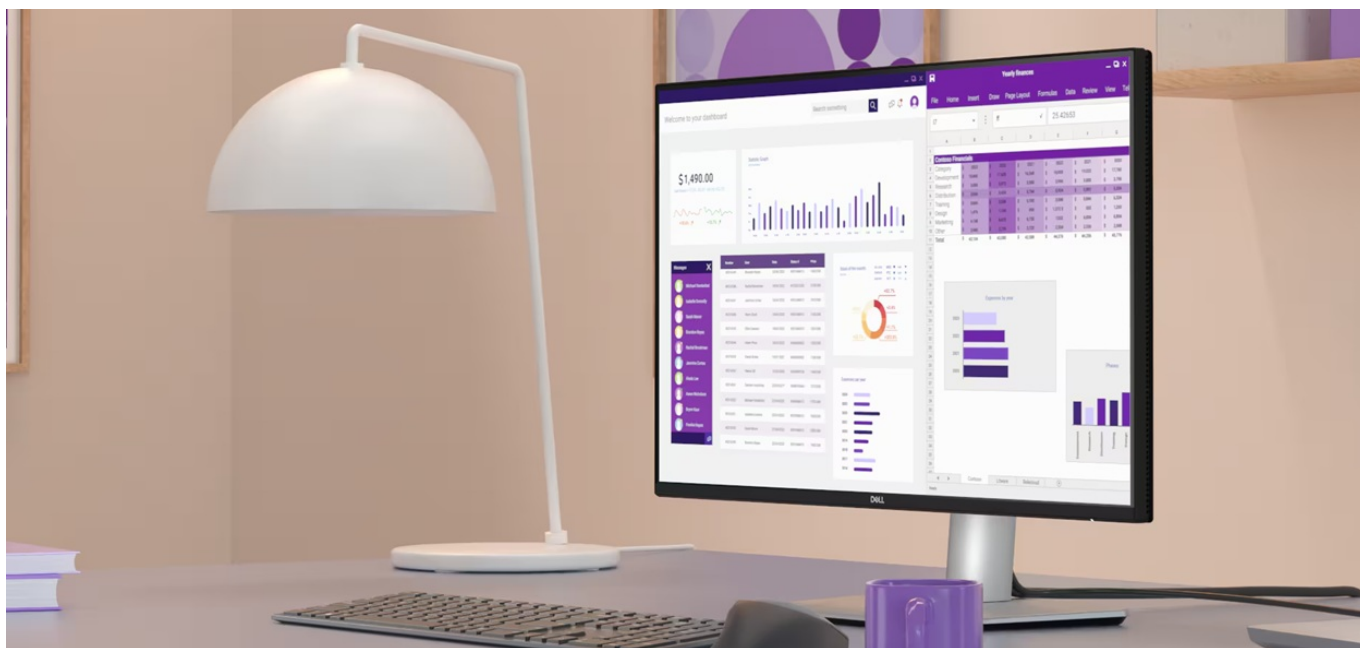

Popis

Dell Pro 24 Plus P2425D - komfortní pohled na tabulky i multimédia

Monitor Dell Pro 24 Plus P2425D je připraven na jakýkoli úkol. Přináší 24palcový displej, na kterém zobrazíte pracovní povinnosti i multimédia pro každodenní zábavu. Obrazovka nabízí obraz v **QHD rozlišení**, díky čemuž vykresluje obsah ostře a s velkou mírou detailů. **Technologie IPS** zajišťuje široké pozorovací úhly, díky kterým můžete obsah sledovat pohodlně i při pohledu ze stran. Díky **99% pokrytí sRGB** je zajištěno přesné a konzistentní podání barev.

Vylepšený režim ComfortView Plus snižuje vyzařování modrého světla a přispívá ke komfortnímu sledování obsahu na displeji po celý den. Díky **obnovovací frekvenci 100 Hz** je obraz hladký a bez rušivých vlivů vykresluje i plynulé pohyby. **Výškově nastavitelný stojan s funkcí Pivot** umožní flexibilní přizpůsobení pozice podle vašich požadavků.

Dell Pro 24 Plus P2425D

LED monitor s úhlopříčkou **23,8"** disponující Quad HD rozlišením **2560 × 1440** obrazových bodů s poměrem stran **16 : 9**. Nabízí jas **350 cd/m²**, kontrastní poměr **1500 : 1**, 99% pokrytí sRGB, dobu odezvy **5 ms** a obnovovací frekvenci **100 Hz**. Pozorovací úhly **178° horizontálně i vertikálně** zaručí skvělou viditelnost z jakéhokoliv úhlu. K dispozici jsou také **tři porty USB 3.0** a port **USB-C**, který umožňuje napájení připojených zařízení až do 15 W. Potěší také výškově nastavitelný stojan a funkce **Pivot**, která umožňuje otočení obrazovky o 90°.

ZÁKLADNÍ SPECIFIKACE

Typ panelu: IPS

Úhlopříčka: 23,8"

Poměr stran: 16 : 9

Rozlišení: 2560 × 1440 px

Kontrastní poměr: 1500 : 1

Doba odezvy: 5 ms

Rozhraní: 1× HDMI, 1× DisplayPort, 3× USB 3.2 Gen1 (USB 3.0), 1× USB-C 3.2 Gen1, 1× USB-B